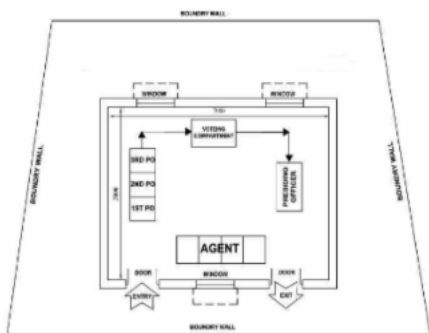

নির্বাচক নিবন্ধন আধিকারিকের স্বাক্ষর

Nazri Naksha

Google Map View

Polling Station Building Front View

Polling Station Front View

Cad View

Key MAP View

1	WB/41/285/144374	নাম : কাজী লালমহম্মদ পিতার নাম: কাজী লোকমান বাড়ির নং : n0099 বয়স : 58 লিঙ্গ : পুরুষ	ফটো উপলব্ধ	2	WB/41/285/144091	নাম : জয়ন্তী মণ্ডল স্বামীর নাম: গৌরহরি মণ্ডল বাড়ির নং : n0006 বয়স : 76 লিঙ্গ : মহিলা	ফটো উপলব্ধ	3	TWA2436020	নাম : গৌরহরী মন্ডল পিতার নাম: ভূপতি মণ্ডল বাড়ির নং : n0006 বয়স : 80 লিঙ্গ : পুরুষ	ফটো উপলব্ধ
4	TWA0262626	নাম : সাহানাজ খাতুন পিতার নাম: কাজীলাল মহম্মদ বাড়ির নং : n0099 বয়স : 36 লিঙ্গ : মহিলা	ফটো উপলব্ধ	5	WB/41/285/144375	নাম : মাহামদা বিবি স্বামীর নাম: কাজী লালমহম্মদ বাড়ির নং : n0099 বয়স : 53 লিঙ্গ : মহিলা	ফটো উপলব্ধ	6	WB/41/285/144296	নাম : অঞ্জু মণ্ডল স্বামীর নাম: শ্যামল মণ্ডল বাড়ির নং : n0006 বয়স : 54 লিঙ্গ : মহিলা	ফটো উপলব্ধ
7	TWA1287275	নাম : কৃষ্ণকান্ত মণ্ডল পিতার নাম: শ্যামল কুমার মণ্ডল বাড়ির নং : n0006 বয়স : 33 লিঙ্গ : পুরুষ	ফটো উপলব্ধ	8	WB/41/285/144039	নাম : শ্যামল কুমার মণ্ডল পিতার নাম: গৌরহরি মণ্ডল বাড়ির নং : n0006 বয়স : 60 লিঙ্গ : পুরুষ	ফটো উপলব্ধ	9	TWA1203504	নাম : মোহম্মদ ইমরুল হোসেন পিতার নাম: কাজীলাল মহম্মদ বাড়ির নং : n0099 বয়স : 35 লিঙ্গ : পুরুষ	ফটো উপলব্ধ
10	TWA2275840	নাম : মহিমা ঘোষ স্বামীর নাম: জগন্নাথ ঘোষ বাড়ির নং : n0035 বয়স : 54 লিঙ্গ : মহিলা	ফটো উপলব্ধ	11	TWA2275865	নাম : জগন্নাথ পিতার নাম: মুক্তিরাম ঘোষ বাড়ির নং : n0035 বয়স : 59 লিঙ্গ : পুরুষ	ফটো উপলব্ধ	12	BVD2037794	নাম : বিমান ঘোষ পিতার নাম: জগন্নাথ ঘোষ বাড়ির নং : n0035 বয়স : 39 লিঙ্গ : পুরুষ	ফটো উপলব্ধ
13	BVD2037786	নাম : রাজন ঘোষ পিতার নাম: জগন্নাথ ঘোষ বাড়ির নং : n0035 বয়স : 38 লিঙ্গ : পুরুষ	ফটো উপলব্ধ	14	TWA2435733	নাম : মুণাল কান্তি মন্ডল পিতার নাম: রাম চন্দ্র মন্ডল বাড়ির নং : 10 বয়স : 23 লিঙ্গ : পুরুষ	ফটো উপলব্ধ	15	TWA1736859	নাম : পরেশ মন্ডল পিতার নাম: অসীম মন্ডল বাড়ির নং : n0201 বয়স : 28 লিঙ্গ : পুরুষ	ফটো উপলব্ধ
16	TWA1975036	নাম : শিউলী দাসবৈরাগ্য স্বামীর নাম: সন্তোষ দাসবৈরাগ্য বাড়ির নং : . বয়স : 25 লিঙ্গ : মহিলা	ফটো উপলব্ধ	17	TWA1287358	নাম : গোপাল অধিকারী পিতার নাম: মন্থ অধিকারী বাড়ির নং : n0134 বয়স : 39 লিঙ্গ : পুরুষ	ফটো উপলব্ধ	18	TWA2170538	নাম : মন্থ অধিকারী পিতার নাম: মহেন্দ্র অধিকারী বাড়ির নং : n0134 বয়স : 70 লিঙ্গ : পুরুষ	ফটো উপলব্ধ
19	TWA1565951	নাম : নিরুপমা অধিকারী স্বামীর নাম: গোপাল অধিকারী বাড়ির নং : n0156 বয়স : 30 লিঙ্গ : মহিলা	ফটো উপলব্ধ	20	BVD2234789	নাম : শ্যামলী অধিকারী স্বামীর নাম: কার্তিক অধিকারী বাড়ির নং : n0133 বয়স : 37 লিঙ্গ : মহিলা	ফটো উপলব্ধ	21	BVD2037844	নাম : কার্তিক অধিকারী পিতার নাম: খোকন অধিকারী বাড়ির নং : n0133 বয়স : 40 লিঙ্গ : পুরুষ	ফটো উপলব্ধ
22	WB/41/285/144154	নাম : সুধারানী অধিকারী স্বামীর নাম: খোকন অধিকারী বাড়ির নং : n0133 বয়স : 60 লিঙ্গ : মহিলা	ফটো উপলব্ধ	23	BVD2234912	নাম : সোনালী আচার্য স্বামীর নাম: অনিমেষ্ আচার্য বাড়ির নং : n0001 বয়স : 40 লিঙ্গ : মহিলা	ফটো উপলব্ধ	24	BVD1233279	নাম : অনিমেষ্ আচার্য পিতার নাম: ধীরেন্দ্রনাথ আচার্য বাড়ির নং : n0001 বয়স : 43 লিঙ্গ : পুরুষ	ফটো উপলব্ধ
25	TWA1458181	নাম : সুনয়নী আচার্য স্বামীর নাম: সুমন্ত আচার্য বাড়ির নং : n0001 বয়স : 36 লিঙ্গ : মহিলা	ফটো উপলব্ধ	26	BVD1561158	নাম : সুমন্ত আচার্য পিতার নাম: ধীরেন্দ্রনাথ আচার্য বাড়ির নং : n0001 বয়স : 44 লিঙ্গ : পুরুষ	ফটো উপলব্ধ	27	BVD1232917	নাম : ছবি আচার্য স্বামীর নাম: বাসুদেব আচার্য বাড়ির নং : n0001 বয়স : 45 লিঙ্গ : মহিলা	ফটো উপলব্ধ
28	BVD1210103	নাম : রাজলক্ষী আচার্য স্বামীর নাম: ধীরেন্দ্র আচার্য বাড়ির নং : n0001 বয়স : 72 লিঙ্গ : মহিলা	ফটো উপলব্ধ	29	TWA1736891	নাম : সুরোজিত আচার্য পিতার নাম: বাসুদেব আচার্য বাড়ির নং : n0001 বয়স : 28 লিঙ্গ : পুরুষ	ফটো উপলব্ধ	30	BVD1819135	নাম : বাসুদেব আচার্য পিতার নাম: ধীরেন্দ্র আচার্য বাড়ির নং : n0001 বয়স : 54 লিঙ্গ : পুরুষ	ফটো উপলব্ধ