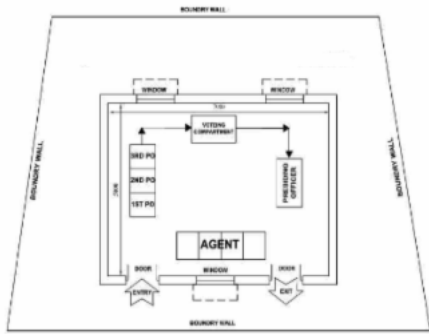

নির্বাচক নিবন্ধন আধিকারিকের স্বাক্ষর

Nazri Naksha

Google Map View

Polling Station Building Front View

Polling Station Front View

Cad View

Key MAP View

1 নাম : পূর্ণিমা ঘোষ স্বামীর নাম: কিশোর ঘোষ বাড়ির নং : n0007 বয়স : 42 লিঙ্গ : মহিলা	TWA1152305 ফটো উপলব্ধ	2 নাম : কিশোর চন্দ্র পাল পিতার নাম: লক্ষ্মীনারায়ন পাল বাড়ির নং : n0028 বয়স : 36 লিঙ্গ : পুরুষ	TWA1287689 ফটো উপলব্ধ	3 নাম : অনুরাধা পাল স্বামীর নাম: লক্ষ্মীনারায়ণ পাল বাড়ির নং : n0028 বয়স : 52 লিঙ্গ : মহিলা	TWA1152388 ফটো উপলব্ধ
4 নাম : রেণুবালা ঘোষ স্বামীর নাম: গনেশচন্দ্র ঘোষ বাড়ির নং : n0015 বয়স : 66 লিঙ্গ : মহিলা	TWA1151802 ফটো উপলব্ধ	5 নাম : হাঁসু মণ্ডল স্বামীর নাম: কাশীনাথ মণ্ডল বাড়ির নং : n0206 বয়স : 55 লিঙ্গ : মহিলা	WB/41/285/018540 ফটো উপলব্ধ	6 নাম : মীঠুন ঘোষ পিতার নাম: উল্লতি ঘোষ বাড়ির নং : n0202 বয়স : 35 লিঙ্গ : পুরুষ	TWA1737485 ফটো উপলব্ধ
7 নাম : উত্তম কুমার ঘোষ পিতার নাম: কালোসোনা ঘোষ বাড়ির নং : n0209 বয়স : 45 লিঙ্গ : পুরুষ	TWA1152347 ফটো উপলব্ধ	8 নাম : কুমা ঘোষ স্বামীর নাম: উত্তম ঘোষ বাড়ির নং : n0209 বয়স : 36 লিঙ্গ : মহিলা	TWA1566546 ফটো উপলব্ধ	9 নাম : মঞ্জুবালা ঘোষ স্বামীর নাম: গনেশ চন্দ্র ঘোষ বাড়ির নং : n0068 বয়স : 43 লিঙ্গ : মহিলা	TWA1151828 ফটো উপলব্ধ
10 নাম : ফুটবল ঘোষ পিতার নাম: গনেশ চন্দ্র ঘোষ বাড়ির নং : n0196 বয়স : 50 লিঙ্গ : পুরুষ	TWA1151836 ফটো উপলব্ধ	11 নাম : সধিতা ঘোষ স্বামীর নাম: উৎপল ঘোষ বাড়ির নং : n0197 বয়স : 37 লিঙ্গ : মহিলা	TWA1287713 ফটো উপলব্ধ	12 নাম : শেফালী ঘোষ স্বামীর নাম: ফুটবল ঘোষ বাড়ির নং : n0198 বয়স : 40 লিঙ্গ : মহিলা	TWA1151851 ফটো উপলব্ধ
13 নাম : উৎপল ঘোষ পিতার নাম: আনন্দগোপাল ঘোষ বাড়ির নং : এন0199 বয়স : 43 লিঙ্গ : পুরুষ	TWA1151943 ফটো উপলব্ধ	14 নাম : চুরানত ঘোষ পিতার নাম: উৎপল ঘোষ বাড়ির নং : এন001 বয়স : 21 লিঙ্গ : পুরুষ	TWA2541696 ফটো উপলব্ধ	15 নাম : দেবীকা ঘোষ স্বামীর নাম: মথুরা ঘোষ বাড়ির নং : n0200 বয়স : 47 লিঙ্গ : মহিলা	TWA1151950 ফটো উপলব্ধ
16 নাম : উত্তম ঘোষ পিতার নাম: বিজয় ঘোষ বাড়ির নং : n0201 বয়স : 56 লিঙ্গ : পুরুষ	TWA1287721 ফটো উপলব্ধ	17 নাম : চাঁদমুখী ঘোষ স্বামীর নাম: আনন্দ গোপাল ঘোষ বাড়ির নং : n0204 বয়স : 77 লিঙ্গ : মহিলা	TWA1152008 ফটো উপলব্ধ	18 নাম : চঞ্চল মণ্ডল পিতার নাম: কাশীনাথ মণ্ডল বাড়ির নং : n0206 বয়স : 32 লিঙ্গ : পুরুষ	TWA1376540 ফটো উপলব্ধ
19 নাম : উল্লতি ঘোষ স্বামীর নাম: বিজয় ঘোষ বাড়ির নং : n0202 বয়স : 81 লিঙ্গ : মহিলা	TWA1151976 ফটো উপলব্ধ	20 নাম : মথুরা ঘোষ পিতার নাম: বিজয় ঘোষ বাড়ির নং : n0202 বয়স : 51 লিঙ্গ : পুরুষ	TWA1288380 ফটো উপলব্ধ	21 নাম : উজ্জল ঘোষ পিতার নাম: বিজয় ঘোষ বাড়ির নং : n0202 বয়স : 47 লিঙ্গ : পুরুষ	TWA1288356 ফটো উপলব্ধ
22 নাম : অনিমা ঘোষ স্বামীর নাম: উজ্জল ঘোষ বাড়ির নং : n0202 বয়স : 46 লিঙ্গ : মহিলা	TWA1288349 ফটো উপলব্ধ	23 নাম : খোকন ঘোষ পিতার নাম: বিজয় ঘোষ বাড়ির নং : n0202 বয়স : 40 লিঙ্গ : পুরুষ	TWA1288612 ফটো উপলব্ধ	24 নাম : মধুমিতা ঘোষ স্বামীর নাম: খোকন ঘোষ বাড়ির নং : n0202 বয়স : 32 লিঙ্গ : মহিলা	TWA1376441 ফটো উপলব্ধ
25 নাম : পবন ঘোষ পিতার নাম: বিজয় ঘোষ বাড়ির নং : n0202 বয়স : 40 লিঙ্গ : পুরুষ	TWA1288281 ফটো উপলব্ধ	26 নাম : কাকুলী ঘোষ স্বামীর নাম: পবন ঘোষ বাড়ির নং : n0202 বয়স : 35 লিঙ্গ : মহিলা	TWA1288299 ফটো উপলব্ধ	27 নাম : মামনি ঘোষ স্বামীর নাম: পৈরাগী ঘোষ বাড়ির নং : এন202 বয়স : 38 লিঙ্গ : মহিলা	TWA1642784 ফটো উপলব্ধ
28 নাম : লক্ষ্মী বীরবংশী পিতার নাম: ত্রিভঙ্গ বীরবংশী বাড়ির নং : n0045 বয়স : 52 লিঙ্গ : পুরুষ	TWA2381879 ফটো উপলব্ধ	29 নাম : পৌতম ঘোষ মায়ের নাম: মঞ্জুবালা ঘোষ বাড়ির নং : এন68 বয়স : 25 লিঙ্গ : পুরুষ	TWA1975143 ফটো উপলব্ধ	30 নাম : আশিষ ঘোষ পিতার নাম: উজ্জল ঘোষ বাড়ির নং : এন202 বয়স : 27 লিঙ্গ : পুরুষ	TWA1976182 ফটো উপলব্ধ