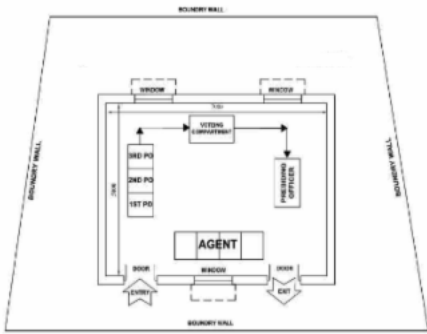

নির্বাচক নিবন্ধন আধিকারিকের স্বাক্ষর

Nazri Naksha

Scale: 1:1000 Date: 2019

Google Map View

Polling Station Building Front View

Polling Station Front View

Cad View

Key MAP View