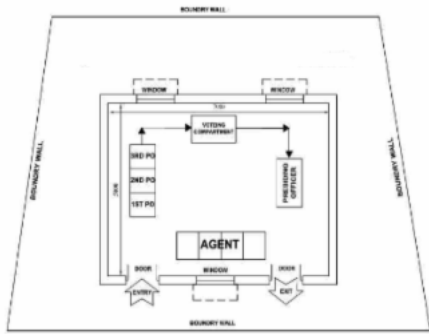

নির্বাচক নিবন্ধন আধিকারিকের স্বাক্ষর

Nazri Naksha

Google Map View

Polling Station Building Front View

Polling Station Front View

Cad View

Key MAP View

1 নাম : কাকলী মছলী (মণ্ডল) স্বামীর নাম: রাজীব মণ্ডল বাড়ির নং : n0207 বয়স : 38 লিঙ্গ : মহিলা	TWA1152883 ফটো উপলব্ধ	2 নাম : সান্তনা ঘোষ (মণ্ডল) স্বামীর নাম: দুঃশাসন মণ্ডল বাড়ির নং : n0300 বয়স : 46 লিঙ্গ : মহিলা	TWA0074526 ফটো উপলব্ধ	3 নাম : সাবিত্রী পাল স্বামীর নাম: শক্তিপদ পাল বাড়ির নং : n0236 বয়স : 59 লিঙ্গ : মহিলা	BVD2105674 ফটো উপলব্ধ
4 নাম : লাবী মছলী স্বামীর নাম: গনেশ মছলী বাড়ির নং : n0253 বয়স : 69 লিঙ্গ : মহিলা	TWA1152933 ফটো উপলব্ধ	5 নাম : কল্পনা মছলী স্বামীর নাম: মধু মছলী বাড়ির নং : n0253 বয়স : 50 লিঙ্গ : মহিলা	WB/41/285/189492 ফটো উপলব্ধ	6 নাম : প্রশান্ত মছলী পিতার নাম: মধু মছলী বাড়ির নং : n0253 বয়স : 40 লিঙ্গ : পুরুষ	TWA1205533 ফটো উপলব্ধ
7 নাম : কলাবতী মারডী (মছলী) স্বামীর নাম: প্রশান মছলী বাড়ির নং : n0253 বয়স : 37 লিঙ্গ : মহিলা	TWA1205525 ফটো উপলব্ধ	8 নাম : ইন্দ্রিা অধিকারী স্বামীর নাম: উৎপল অধিকারী বাড়ির নং : n0377 বয়স : 41 লিঙ্গ : মহিলা	BVD1814482 ফটো উপলব্ধ	9 নাম : উৎপল অধিকারী পিতার নাম: রামরেণু অধিকারী বাড়ির নং : n0378 বয়স : 51 লিঙ্গ : পুরুষ	WB/41/285/135420 ফটো উপলব্ধ
10 নাম : বন্দনা কুন্ডু পিতার নাম: অজিত কুন্ডু বাড়ির নং : n0188 বয়স : 55 লিঙ্গ : মহিলা	WB/41/285/189107 ফটো উপলব্ধ	11 নাম : প্রশান্ত কুমার মন্ডল পিতার নাম: অনাদি কুমার মন্ডল বাড়ির নং : n0269 বয়স : 66 লিঙ্গ : পুরুষ	TWA2441095 ফটো উপলব্ধ	12 নাম : রানু কর্মকার পিতার নাম: নারায়ন চন্দ্র কর্মকার বাড়ির নং : n0228 বয়স : 38 লিঙ্গ : মহিলা	TWA1205582 ফটো উপলব্ধ
13 নাম : বিজয়া কর্মকার স্বামীর নাম: বাবলু কর্মকার বাড়ির নং : n0228 বয়স : 40 লিঙ্গ : মহিলা	TWA0282509 ফটো উপলব্ধ	14 নাম : বাবলু কর্মকার পিতার নাম: রামধন কর্মকার বাড়ির নং : n0228 বয়স : 49 লিঙ্গ : পুরুষ	WB/41/285/189549 ফটো উপলব্ধ	15 নাম : রাজেশ কর্মকার পিতার নাম: নারায়নচন্দ্র কর্মকার বাড়ির নং : n0228 বয়স : 42 লিঙ্গ : পুরুষ	BVD1732627 ফটো উপলব্ধ
16 নাম : অনুরূপা কর্মকার স্বামীর নাম: নারায়নচন্দ্র কর্মকার বাড়ির নং : n0228 বয়স : 54 লিঙ্গ : মহিলা	WB/41/285/189648 ফটো উপলব্ধ	17 নাম : সন্তোষ কর্মকার পিতার নাম: হারাধন কর্মকার বাড়ির নং : n0165 বয়স : 42 লিঙ্গ : পুরুষ	TWA0282582 ফটো উপলব্ধ	18 নাম : প্রতিমা কর্মকার স্বামীর নাম: প্রদীপ কর্মকার বাড়ির নং : n0165 বয়স : 41 লিঙ্গ : মহিলা	BVD2110518 ফটো উপলব্ধ
19 নাম : প্রদীপ কর্মকার পিতার নাম: হারাধন কর্মকার বাড়ির নং : n0165 বয়স : 48 লিঙ্গ : পুরুষ	WB/41/285/189049 ফটো উপলব্ধ	20 নাম : অনীত কর্মকার পিতার নাম: দিলীপ কর্মকার বাড়ির নং : n0165 বয়স : 29 লিঙ্গ : পুরুষ	TWA1666718 ফটো উপলব্ধ	21 নাম : চায়না কর্মকার স্বামীর নাম: দিলীপ কর্মকার বাড়ির নং : n0165 বয়স : 49 লিঙ্গ : মহিলা	WB/41/285/189446 ফটো উপলব্ধ
22 নাম : দিলীপ কর্মকার পিতার নাম: হারাধন কর্মকার বাড়ির নং : n0165 বয়স : 55 লিঙ্গ : পুরুষ	WB/41/285/189444 ফটো উপলব্ধ	23 নাম : রাজ কর্মকার পিতার নাম: রতন কর্মকার বাড়ির নং : n0165 বয়স : 30 লিঙ্গ : পুরুষ	TWA1568179 ফটো উপলব্ধ	24 নাম : যুলি কর্মকার স্বামীর নাম: রতন কর্মকার বাড়ির নং : n0165 বয়স : 53 লিঙ্গ : মহিলা	WB/41/285/189048 ফটো উপলব্ধ
25 নাম : রতন কর্মকার পিতার নাম: হারাধন কর্মকার বাড়ির নং : n0165 বয়স : 60 লিঙ্গ : পুরুষ	WB/41/285/189738 ফটো উপলব্ধ	26 নাম : মনিষা কর্মকার পিতার নাম: রতন কর্মকার বাড়ির নং : n0165 বয়স : 28 লিঙ্গ : মহিলা	TWA1738707 ফটো উপলব্ধ	27 নাম : রীমা লোহার কর্মকার স্বামীর নাম: রাজেশ কর্মকার বাড়ির নং : এন0228 বয়স : 21 লিঙ্গ : মহিলা	TWA2495596 ফটো উপলব্ধ
28 নাম : নেহা কাহার কর্মকার স্বামীর নাম: রাজ কর্মকার বাড়ির নং : এন0165 বয়স : 21 লিঙ্গ : মহিলা	TWA2495521 ফটো উপলব্ধ	29 নাম : অমিত বাগ্দী পিতার নাম: সুখেন্দু বিকাশ বাগ্দী বাড়ির নং : এন0165 বয়স : 36 লিঙ্গ : পুরুষ	TWA1378215 ফটো উপলব্ধ	30 নাম : প্রেম কর্মকার পিতার নাম: রতন কর্মকার বাড়ির নং : এন0165 বয়স : 23 লিঙ্গ : পুরুষ	TWA2319069 ফটো উপলব্ধ