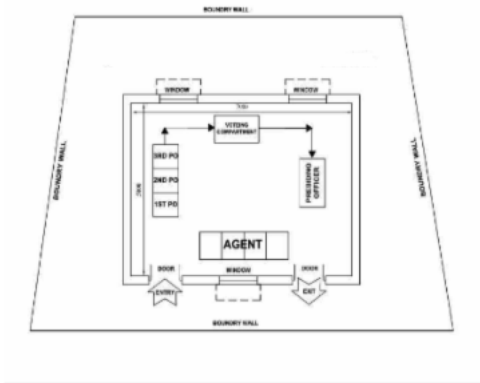

নির্বাচক নিবন্ধন আধিকারিকের স্বাক্ষর

Nazri Naksha

Google Map View

Polling Station Building Front View

Polling Station Front View

Cad View

Key MAP View

বিধানসভা নির্বাচনক্ষেত্রের নং, নাম : 288-লাভপুর
ভাগ নং, নাম : 1-গ্রাম-ইসলামপুর