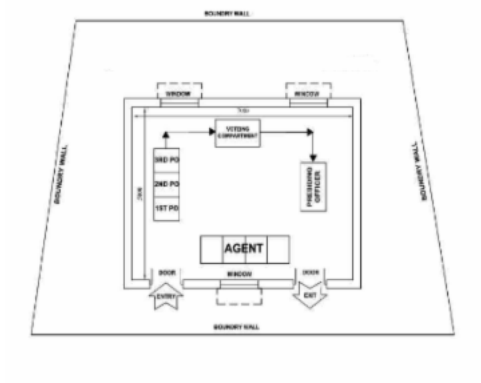

নির্বাচক নিবন্ধন আধিকারিকের স্বাক্ষর

Nazri Naksha

Google Map View

Polling Station Building Front View

Polling Station Front View

Cad View

Key MAP View

1 নাম : বিশ্বনাথ সরেন পিতার নাম: সোম সরেন বাড়ির নং : n0206 বয়স : 32 লিঙ্গ : পুরুষ	TWA1569011 ফটো উপলব্ধ	2 নাম : মিঠুন সরেন পিতার নাম: সোম সরেন বাড়ির নং : n0206 বয়স : 37 লিঙ্গ : পুরুষ	TWA0295667 ফটো উপলব্ধ	3 নাম : চম্পা মির্ধা স্বামীর নাম: লেবুয়া মির্ধা বাড়ির নং : n0203 বয়স : 56 লিঙ্গ : মহিলা	WB/41/285/195200 ফটো উপলব্ধ
4 নাম : ডেভিড মির্ধা পিতার নাম: লেবুয়া মির্ধা বাড়ির নং : n0203 বয়স : 36 লিঙ্গ : পুরুষ	TWA1378629 ফটো উপলব্ধ	5 নাম : প্রভাত শিকদার পিতার নাম: সত্যরঞ্জন শিকদার বাড়ির নং : n0269 বয়স : 29 লিঙ্গ : পুরুষ	TWA1823145 ফটো উপলব্ধ	6 নাম : লক্ষীরাম সরেন পিতার নাম: ফোপা সরেন বাড়ির নং : n0206 বয়স : 54 লিঙ্গ : পুরুষ	WB/41/285/195409 ফটো উপলব্ধ
7 নাম : পূজা মির্ধা স্বামীর নাম: রকি মির্ধা বাড়ির নং : n0203 বয়স : 28 লিঙ্গ : মহিলা	TWA1715101 ফটো উপলব্ধ	8 নাম : লেবুয়া মির্ধা পিতার নাম: রাস মির্ধা বাড়ির নং : n0203 বয়স : 65 লিঙ্গ : পুরুষ	TWA2453348 ফটো উপলব্ধ	9 নাম : রকি মির্ধা পিতার নাম: লেবুয়া মির্ধা বাড়ির নং : n0203 বয়স : 28 লিঙ্গ : পুরুষ	TWA1460724 ফটো উপলব্ধ
10 নাম : মৌমিতা শিকদার স্বামীর নাম: প্রভাত শিকদার বাড়ির নং : বয়স : 22 লিঙ্গ : মহিলা	TWA2495877 ফটো উপলব্ধ	11 নাম : বাসিনী সরেন স্বামীর নাম: কালু সরেন বাড়ির নং : n0230 বয়স : 31 লিঙ্গ : মহিলা	TWA1926906 ফটো উপলব্ধ	12 নাম : ফুলমনি টুডু স্বামীর নাম: জীবন টুডু বাড়ির নং : n0230 বয়স : 36 লিঙ্গ : মহিলা	TWA1738962 ফটো উপলব্ধ
13 নাম : লক্ষী কিস্কু স্বামীর নাম: হোপনা কিস্কু বাড়ির নং : n0230 বয়স : 77 লিঙ্গ : মহিলা	BVD1262955 ফটো উপলব্ধ	14 নাম : জীবন টুডু পিতার নাম: সোম টুডু বাড়ির নং : n0230 বয়স : 37 লিঙ্গ : পুরুষ	TWA1290584 ফটো উপলব্ধ	15 নাম : জামফুল কিস্কু স্বামীর নাম: সুনীল কিস্কু বাড়ির নং : n0230 বয়স : 49 লিঙ্গ : মহিলা	BVD1262948 ফটো উপলব্ধ
16 নাম : বিপাসা চক্রবর্তী স্বামীর নাম: তাপস চক্রবর্তী বাড়ির নং : n0097 বয়স : 50 লিঙ্গ : মহিলা	WB/41/285/195416 ফটো উপলব্ধ	17 নাম : তাপস চক্রবর্তী পিতার নাম: ষষ্ঠীকঙ্কর চক্রবর্তী বাড়ির নং : n0097 বয়স : 58 লিঙ্গ : পুরুষ	WB/41/285/195019 ফটো উপলব্ধ	18 নাম : শিউলী চক্রবর্তী স্বামীর নাম: গৌরীশঙ্কর চক্রবর্তী বাড়ির নং : n0096 বয়স : 45 লিঙ্গ : মহিলা	BVD1218890 ফটো উপলব্ধ
19 নাম : বেবী চক্রবর্তী স্বামীর নাম: কৃপাসিন্ধু চক্রবর্তী বাড়ির নং : এন0097 বয়স : 23 লিঙ্গ : মহিলা	TWA2319739 ফটো উপলব্ধ	20 নাম : কৃপাসিন্ধু চক্রবর্তী পিতার নাম: তাপস চক্রবর্তী বাড়ির নং : n0097 বয়স : 30 লিঙ্গ : পুরুষ	TWA1568914 ফটো উপলব্ধ	21 নাম : নন্দিতা চক্রবর্তী পিতার নাম: ষষ্ঠীকঙ্কর চক্রবর্তী বাড়ির নং : এন97 বয়স : 45 লিঙ্গ : মহিলা	TWA1974435 ফটো উপলব্ধ
22 নাম : গোপাল চিত্রকর পিতার নাম: গৌতম চিত্রকর বাড়ির নং : n0290 বয়স : 38 লিঙ্গ : পুরুষ	TWA1283969 ফটো উপলব্ধ	23 নাম : গৌতম চিত্রকর পিতার নাম: অতুলচন্দ্র চিত্রকর বাড়ির নং : n0292 বয়স : 61 লিঙ্গ : পুরুষ	TWA1283977 ফটো উপলব্ধ	24 নাম : আশা চিত্রকর স্বামীর নাম: গোপাল চিত্রকর বাড়ির নং : এন0290 বয়স : 34 লিঙ্গ : মহিলা	TWA2319556 ফটো উপলব্ধ
25 নাম : চন্দন টুডু পিতার নাম: ধরম টুডু বাড়ির নং : n0283 বয়স : 27 লিঙ্গ : পুরুষ	TWA1823277 ফটো উপলব্ধ	26 নাম : সুন্দরী টুডু স্বামীর নাম: রাম টুডু বাড়ির নং : n0228 বয়স : 36 লিঙ্গ : মহিলা	RJR1711753 ফটো উপলব্ধ	27 নাম : মিনতি টুডু স্বামীর নাম: রবীন টুডু বাড়ির নং : n0195 বয়স : 26 লিঙ্গ : মহিলা	TWA1924315 ফটো উপলব্ধ
28 নাম : লক্ষী টুডু স্বামীর নাম: রাজেন টুডু বাড়ির নং : n0195 বয়স : 27 লিঙ্গ : মহিলা	TWA1871540 ফটো উপলব্ধ	29 নাম : বুধন টুডু পিতার নাম: চণ্ডী টুডু বাড়ির নং : 277 বয়স : 27 লিঙ্গ : পুরুষ	TWA1871557 ফটো উপলব্ধ	30 নাম : পিঙ্কি টুডু স্বামীর নাম: নিমাই টুডু বাড়ির নং : n0297 বয়স : 28 লিঙ্গ : মহিলা	TWA1871573 ফটো উপলব্ধ