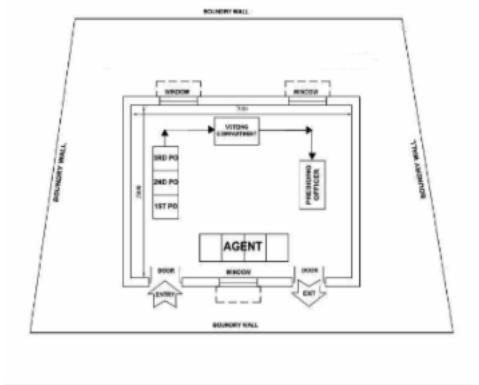

নির্বাচক নিবন্ধন আধিকারিকের স্বাক্ষর

Nazri Naksha

Google Map View

Polling Station Building Front View

Polling Station Front View

Cad View

Key MAP View

1 নাম : লাল্টু দাস পিতার নাম: যশ্চরন দাস বাড়ির নং : n0147 বয়স : 34 লিঙ্গ : পুরুষ	TWA1291319 ফটো উপলব্ধ	2 নাম : ছায়ারানী দাস স্বামীর নাম: সৃষ্টিধর দাস বাড়ির নং : n0147 বয়স : 50 লিঙ্গ : মহিলা	WB/41/285/201444 ফটো উপলব্ধ	3 নাম : সৃষ্টিধর দাস পিতার নাম: দুর্কড়ি দাস বাড়ির নং : n0147 বয়স : 52 লিঙ্গ : পুরুষ	WB/41/285/201566 ফটো উপলব্ধ
4 নাম : মিনু দাস স্বামীর নাম: যশ্চরন দাস বাড়ির নং : n0147 বয়স : 53 লিঙ্গ : মহিলা	WB/41/285/201445 ফটো উপলব্ধ	5 নাম : নাইমা বিবি স্বামীর নাম: ইউসুফ সেখ বাড়ির নং : n0190 বয়স : 29 লিঙ্গ : মহিলা	TWA1667708 ফটো উপলব্ধ	6 নাম : ইউনুস সেখ পিতার নাম: মোস্তাফা সেখ বাড়ির নং : n0190 বয়স : 35 লিঙ্গ : পুরুষ	TWA1207331 ফটো উপলব্ধ
7 নাম : জেলোখা বিবি স্বামীর নাম: মোস্তাফা সেখ বাড়ির নং : n0190 বয়স : 62 লিঙ্গ : মহিলা	WB/41/285/201548 ফটো উপলব্ধ	8 নাম : সাজাহান সেখ পিতার নাম: বাকির সেখ বাড়ির নং : n0178 বয়স : 48 লিঙ্গ : পুরুষ	BVD2184190 ফটো উপলব্ধ	9 নাম : সেখ মফিজুল রহমান পিতার নাম: ইসলাম সেখ বাড়ির নং : n0092 বয়স : 31 লিঙ্গ : পুরুষ	TWA1569656 ফটো উপলব্ধ
10 নাম : সেখ আজিজুল হক পিতার নাম: সেখ ইসলাম বাড়ির নং : n0092 বয়স : 37 লিঙ্গ : পুরুষ	BVD2184208 ফটো উপলব্ধ	11 নাম : সেখ ইসলাম পিতার নাম: মুসলিম সেখ বাড়ির নং : n0092 বয়স : 65 লিঙ্গ : পুরুষ	WB/41/285/201113 ফটো উপলব্ধ	12 নাম : হাবিবা বিবি স্বামীর নাম: রাজু সেখ বাড়ির নং : n0090 বয়স : 34 লিঙ্গ : মহিলা	TWA1379189 ফটো উপলব্ধ
13 নাম : সেখ রাজু স্বামীর নাম: আয়েসা বিবি বাড়ির নং : n0090 বয়স : 37 লিঙ্গ : পুরুষ	TWA1207109 ফটো উপলব্ধ	14 নাম : আয়েসা বিবি স্বামীর নাম: শুরুর সেখ বাড়ির নং : n0090 বয়স : 77 লিঙ্গ : মহিলা	BVD1200930 ফটো উপলব্ধ	15 নাম : আব্দুল মান্নান (মোল্লা) পিতার নাম: সুরহাব মোল্লা বাড়ির নং : n0081 বয়স : 66 লিঙ্গ : পুরুষ	WB/41/285/201032 ফটো উপলব্ধ
16 নাম : পূর্ণিমা দাস স্বামীর নাম: সনৎ দাস বাড়ির নং : n0123 বয়স : 46 লিঙ্গ : মহিলা	BVD1845858 ফটো উপলব্ধ	17 নাম : রামকৃষ্ণ মণ্ডল পিতার নাম: সনাতন মণ্ডল বাড়ির নং : n0043 বয়স : 48 লিঙ্গ : পুরুষ	WB/41/285/201093 ফটো উপলব্ধ	18 নাম : আশালতা ঘোষ (মণ্ডল) স্বামীর নাম: রামকৃষ্ণ মণ্ডল বাড়ির নং : n0043 বয়স : 45 লিঙ্গ : মহিলা	TWA0307082 ফটো উপলব্ধ
19 নাম : পাপিয়া মণ্ডল পিতার নাম: এককড়ি মণ্ডল বাড়ির নং : n0043 বয়স : 33 লিঙ্গ : মহিলা	TWA1461284 ফটো উপলব্ধ	20 নাম : ওয়াহিদা রহমান স্বামীর নাম: আবুসার সেখ বাড়ির নং : n0236 বয়স : 31 লিঙ্গ : মহিলা	TWA1823608 ফটো উপলব্ধ	21 নাম : রানী বিবি স্বামীর নাম: ইউনুস সেখ বাড়ির নং : n0250 বয়স : 27 লিঙ্গ : মহিলা	TWA1823749 ফটো উপলব্ধ
22 নাম : সৌতী দে মন্ডল স্বামীর নাম: তাপস মন্ডল বাড়ির নং : কাগাস বয়স : 25 লিঙ্গ : মহিলা	TWA1990720 ফটো উপলব্ধ	23 নাম : সেন্টু সেখ পিতার নাম: সাজাহান সেখ বাড়ির নং : N0178 বয়স : 25 লিঙ্গ : পুরুষ	TWA2225159 ফটো উপলব্ধ	24 নাম : আজমিরা বিবি স্বামীর নাম: ইউনুস সেখ বাড়ির নং : n0190 বয়স : 28 লিঙ্গ : মহিলা	TWA1739390 ফটো উপলব্ধ
25 নাম : করবী দাস স্বামীর নাম: লাল্টু দাস বাড়ির নং : n0147 বয়স : 26 লিঙ্গ : মহিলা	TWA1919489 ফটো উপলব্ধ	26 নাম : মরিয়ম বিবি স্বামীর নাম: আব্দুল মান্নান মোল্লা বাড়ির নং : n0081 বয়স : 76 লিঙ্গ : মহিলা	WB/41/285/201031 ফটো উপলব্ধ	27 নাম : আব্দুল খালেক মোল্লা পিতার নাম: আব্দুল মান্নান মোল্লা বাড়ির নং : n0081 বয়স : 35 লিঙ্গ : পুরুষ	TWA1207174 ফটো উপলব্ধ
28 নাম : আব্দুল হাশেম মোল্লা পিতার নাম: আব্দুল মান্নান মোল্লা বাড়ির নং : n0081 বয়স : 34 লিঙ্গ : পুরুষ	TWA1291343 ফটো উপলব্ধ	29 নাম : আব্দুল সালেক মোল্লা পিতার নাম: আব্দুল মান্নান মোল্লা বাড়ির নং : n0081 বয়স : 29 লিঙ্গ : পুরুষ	TWA1667500 ফটো উপলব্ধ	30 নাম : সুফিয়া বিবি স্বামীর নাম: আব্দুল আজাদ মোল্লা বাড়ির নং : n0081 বয়স : 30 লিঙ্গ : মহিলা	TWA1667716 ফটো উপলব্ধ