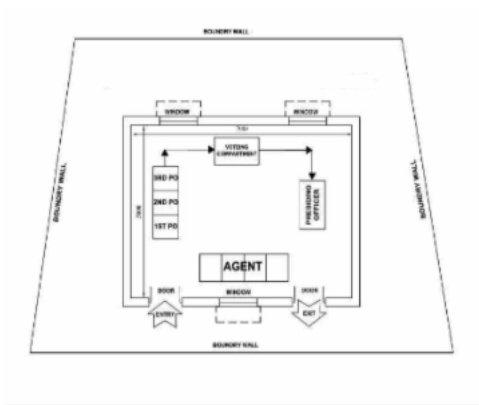

নির্বাচক নিবন্ধন আধিকারিকের স্বাক্ষর

Nazri Naksha

Google Map View

Polling Station Building Front View

Polling Station Front View

Cad View

Key MAP View

1	WB/41/285/204542	নাম : অনিলকুমার মণ্ডল পিতার নাম: বিভূতিভূষণ মণ্ডল বাড়ির নং : n0137 বয়স : 67 লিঙ্গ : পুরুষ	ফটো উপলব্ধ	2	WB/41/285/204468	নাম : সবিতারানী মণ্ডল স্বামীর নাম: অনিল মণ্ডল বাড়ির নং : n0137 বয়স : 58 লিঙ্গ : মহিলা	ফটো উপলব্ধ	3	BVD1847623	নাম : আশিষ মন্ডল পিতার নাম: অনিল মন্ডল বাড়ির নং : n0137 বয়স : 43 লিঙ্গ : পুরুষ	ফটো উপলব্ধ
4	TWA1153626	নাম : লক্ষী মারডি পিতার নাম: সোমনাথ মারডি বাড়ির নং : n0036 বয়স : 38 লিঙ্গ : মহিলা	ফটো উপলব্ধ	5	TWA1739788	নাম : চন্দনা মন্ডল (ঘোষ) স্বামীর নাম: অমিত মন্ডল বাড়ির নং : n0137 বয়স : 30 লিঙ্গ : মহিলা	ফটো উপলব্ধ	6	TWA2228203	নাম : সগুন মারডী মায়ের নাম: নিমফুল মারডী বাড়ির নং : N0043 বয়স : 24 লিঙ্গ : পুরুষ	ফটো উপলব্ধ
7	TWA2228039	নাম : বরকা টুডু মায়ের নাম: লক্ষী টুডু বাড়ির নং : বয়স : 35 লিঙ্গ : পুরুষ	ফটো উপলব্ধ	8	TWA1207653	নাম : রাধারানী ঘোষ (মন্ডল) স্বামীর নাম: আশিষ মন্ডল বাড়ির নং : n0137 বয়স : 35 লিঙ্গ : মহিলা	ফটো উপলব্ধ	9	TWA2279032	নাম : নিতাই চন্দ্র মন্ডল পিতার নাম: বিভূতি ভূষণ মন্ডল বাড়ির নং : n0137 বয়স : 80 লিঙ্গ : পুরুষ	ফটো উপলব্ধ
10	BVD2184364	নাম : অমিত মণ্ডল পিতার নাম: অনিল মণ্ডল বাড়ির নং : n0137 বয়স : 39 লিঙ্গ : পুরুষ	ফটো উপলব্ধ	11	TWA2453421	নাম : সন্তোষীবালা মণ্ডল স্বামীর নাম: নিতাই মণ্ডল বাড়ির নং : n0137 বয়স : 67 লিঙ্গ : মহিলা	ফটো উপলব্ধ	12	WB/41/285/204022	নাম : নিমফুল মারডি স্বামীর নাম: মধুসূদন মারডি বাড়ির নং : n0043 বয়স : 58 লিঙ্গ : মহিলা	ফটো উপলব্ধ
13	TWA1739713	নাম : সুকল মারডি পিতার নাম: মধুসূদন মারডি বাড়ির নং : n0043 বয়স : 29 লিঙ্গ : পুরুষ	ফটো উপলব্ধ	14	TWA1626308	নাম : পার্বতী বাকী স্বামীর নাম: মোহন বাকী বাড়ির নং : n0232 বয়স : 33 লিঙ্গ : মহিলা	ফটো উপলব্ধ	15	TWA1740000	নাম : ফিলিপ কিস্কু পিতার নাম: মদন কিস্কু বাড়ির নং : n0023 বয়স : 32 লিঙ্গ : পুরুষ	ফটো উপলব্ধ
16	TWA2496719	নাম : রুবেন কিস্কু পিতার নাম: বিণ্ডু কিস্কু বাড়ির নং : এন001 বয়স : 22 লিঙ্গ : পুরুষ	ফটো উপলব্ধ	17	WB/41/285/204082	নাম : মশো কিস্কু স্বামীর নাম: লখাই কিস্কু বাড়ির নং : n0001 বয়স : 78 লিঙ্গ : মহিলা	ফটো উপলব্ধ	18	WB/41/285/204168	নাম : গৌসাই কিস্কু পিতার নাম: লখাই কিস্কু বাড়ির নং : n0001 বয়স : 56 লিঙ্গ : পুরুষ	ফটো উপলব্ধ
19	WB/41/285/204083	নাম : হীরামতি কিস্কু স্বামীর নাম: গৌসাই কিস্কু বাড়ির নং : n0001 বয়স : 52 লিঙ্গ : মহিলা	ফটো উপলব্ধ	20	WB/41/285/204109	নাম : বিণ্ডু কিস্কু পিতার নাম: লখাই কিস্কু বাড়ির নং : n0001 বয়স : 54 লিঙ্গ : পুরুষ	ফটো উপলব্ধ	21	BVD1846906	নাম : রসমণী কিস্কু স্বামীর নাম: বিণ্ডু কিস্কু বাড়ির নং : n0001 বয়স : 43 লিঙ্গ : মহিলা	ফটো উপলব্ধ
22	TWA1379320	নাম : থমাস কিস্কু পিতার নাম: গৌসাই কিস্কু বাড়ির নং : n0001 বয়স : 37 লিঙ্গ : পুরুষ	ফটো উপলব্ধ	23	TWA1570035	নাম : পার্বতী কিস্কু স্বামীর নাম: থমাস কিস্কু বাড়ির নং : n0001 বয়স : 32 লিঙ্গ : মহিলা	ফটো উপলব্ধ	24	TWA1379312	নাম : বার্না কিস্কু পিতার নাম: গৌসাই কিস্কু বাড়ির নং : n0001 বয়স : 33 লিঙ্গ : পুরুষ	ফটো উপলব্ধ
25	WB/41/285/204110	নাম : মদন কিস্কু পিতার নাম: শুকল কিস্কু বাড়ির নং : n0023 বয়স : 65 লিঙ্গ : পুরুষ	ফটো উপলব্ধ	26	WB/41/285/204079	নাম : গৌরী কিস্কু স্বামীর নাম: মদন কিস্কু বাড়ির নং : n0023 বয়স : 60 লিঙ্গ : মহিলা	ফটো উপলব্ধ	27	WB/41/285/204288	নাম : গঙ্গাধর কিস্কু পিতার নাম: সুরেন্দ্র কিস্কু বাড়ির নং : n0005 বয়স : 75 লিঙ্গ : পুরুষ	ফটো উপলব্ধ
28	WB/41/285/204289	নাম : মায়ী কিস্কু স্বামীর নাম: গঙ্গাধর কিস্কু বাড়ির নং : n0005 বয়স : 70 লিঙ্গ : মহিলা	ফটো উপলব্ধ	29	WB/41/285/204209	নাম : পাতাই কিস্কু পিতার নাম: গঙ্গাধর কিস্কু বাড়ির নং : n0005 বয়স : 48 লিঙ্গ : পুরুষ	ফটো উপলব্ধ	30	BVD1846898	নাম : সুরমা কিস্কু স্বামীর নাম: পাতাই কিস্কু বাড়ির নং : n0005 বয়স : 44 লিঙ্গ : মহিলা	ফটো উপলব্ধ