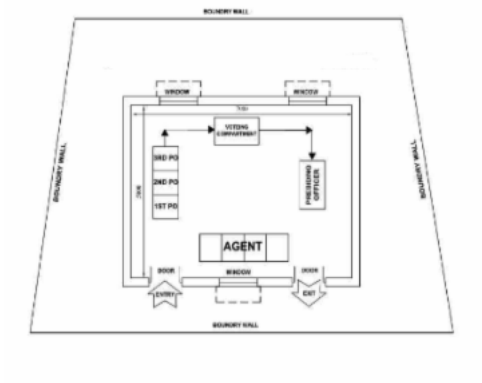

নির্বাচক নিবন্ধন আধিকারিকের স্বাক্ষর

Nazri Naksha

Google Map View

Polling Station Building Front View

Polling Station Front View

Cad View

Key MAP View

1 নাম : নুরেসা বিবি স্বামীর নাম: সেখ বরকতুল্লা বাড়ির নং : n0162 বয়স : 49 লিঙ্গ : মহিলা	WB/41/285/207387	2 নাম : রোকেয়া বিবি স্বামীর নাম: সেখ রাক্বুল্লাল বাড়ির নং : n0157 বয়স : 45 লিঙ্গ : মহিলা	TWA1154210	3 নাম : সেখ রাক্বুল্লাল পিতার নাম: সেখ সাহা হোসেন বাড়ির নং : n0155 বয়স : 53 লিঙ্গ : পুরুষ	WB/41/285/207670
4 নাম : সায়েরা বিবি স্বামীর নাম: পিয়ারআলি সেখ বাড়ির নং : n0153 বয়স : 65 লিঙ্গ : মহিলা	WB/41/285/207361	5 নাম : আমেসা বিবি স্বামীর নাম: সেখ জিয়ারুল বাড়ির নং : n0151 বয়স : 44 লিঙ্গ : মহিলা	FNR2395499	6 নাম : আব্দুল হাদি পিতার নাম: শিরাজদ্দৌল্লা বাড়ির নং : 00 বয়স : 47 লিঙ্গ : পুরুষ	BVD2113215
7 নাম : সেখ জিয়ারুল পিতার নাম: সেখ আবদুর রউফ বাড়ির নং : n0149 বয়স : 45 লিঙ্গ : মহিলা	WB/42/289/528453	8 নাম : মঙ্গলী বেসরা স্বামীর নাম: শ্যামল বেসরা বাড়ির নং : এন0184 বয়স : 26 লিঙ্গ : মহিলা	TWA1985670	9 নাম : অর্চনা সর্দার স্বামীর নাম: অশোক সর্দার বাড়ির নং : n0106 বয়স : 51 লিঙ্গ : মহিলা	WB/41/285/207780
10 নাম : সাবিলা বিবি স্বামীর নাম: সেখ রুসতম বাড়ির নং : n0168 বয়স : 53 লিঙ্গ : মহিলা	TWA2279370	11 নাম : সেখ আনসারুল পিতার নাম: সেখ সাহা হোসেন বাড়ির নং : n0158 বয়স : 58 লিঙ্গ : পুরুষ	TWA2271211	12 নাম : সেখ রেজাউল পিতার নাম: সেখ আনসারুল বাড়ির নং : n0160 বয়স : 37 লিঙ্গ : পুরুষ	TWA1154301
13 নাম : লালবানু বিবি স্বামীর নাম: সেখ মনিরুল বাড়ির নং : n0156 বয়স : 26 লিঙ্গ : মহিলা	TWA1740158	14 নাম : হাসিরা বিবি স্বামীর নাম: সেখ সাহা হোসেন বাড়ির নং : n0161 বয়স : 67 লিঙ্গ : মহিলা	TWA2268688	15 নাম : সুদীপ সর্দার পিতার নাম: ফণি সর্দার বাড়ির নং : n0108 বয়স : 29 লিঙ্গ : পুরুষ	TWA1668227
16 নাম : জয়ন্ত সর্দার পিতার নাম: ফণি সর্দার বাড়ির নং : n0108 বয়স : 33 লিঙ্গ : পুরুষ	TWA1462019	17 নাম : বিজয়াচন্দ্র দত্ত(চন্দ্র) স্বামীর নাম: পতিতপাবন দত্ত বাড়ির নং : n0114 বয়স : 41 লিঙ্গ : মহিলা	TWA1153899	18 নাম : সেখ বসিরউদ্দিন পিতার নাম: রাক্বুল্লাল সেখ বাড়ির নং : এন155 বয়স : 26 লিঙ্গ : পুরুষ	TWA1983246
19 নাম : নূর শোভা বিবি স্বামীর নাম: আব্দুল হাদি সেখ বাড়ির নং : 00 বয়স : 38 লিঙ্গ : মহিলা	TWA1154194	20 নাম : সেখ মনিরুল পিতার নাম: সেখ আনসারুল বাড়ির নং : n0156 বয়স : 35 লিঙ্গ : পুরুষ	TWA1740166	21 নাম : ফণি সর্দার পিতার নাম: পাত্ত সর্দার বাড়ির নং : n0108 বয়স : 55 লিঙ্গ : পুরুষ	TWA2272375
22 নাম : নাসিরা বিবি স্বামীর নাম: সেখ আসগর বাড়ির নং : n0169 বয়স : 76 লিঙ্গ : মহিলা	TWA2269173	23 নাম : সালমা বিবি স্বামীর নাম: সেখ রেজাউল বাড়ির নং : n0160 বয়স : 32 লিঙ্গ : মহিলা	TWA1740141	24 নাম : মিলনী সর্দার স্বামীর নাম: ফণি সর্দার বাড়ির নং : n0108 বয়স : 52 লিঙ্গ : মহিলা	TWA2272425
25 নাম : রাসেদা বিবি স্বামীর নাম: সেখ আনসারুল বাড়ির নং : n0158 বয়স : 55 লিঙ্গ : মহিলা	TWA2271195	26 নাম : সেখ নুরজামাল পিতার নাম: সেখ সোরহান বাড়ির নং : n0170 বয়স : 55 লিঙ্গ : পুরুষ	TWA1740208	27 নাম : আনারুল সেখ মায়ের নাম: হাসিরা বিবি বাড়ির নং : n0136 বয়স : 37 লিঙ্গ : পুরুষ	TWA1154319
28 নাম : রাজীব সর্দার পিতার নাম: অশোক সর্দার বাড়ির নং : এন0106 বয়স : 24 লিঙ্গ : পুরুষ	TWA2321388	29 নাম : আসফারুল সেখ পিতার নাম: সেখ জিয়ারুল বাড়ির নং : এন0149 বয়স : 24 লিঙ্গ : পুরুষ	TWA2321974	30 নাম : শিউলী দাস স্বামীর নাম: যতন দাস বাড়ির নং : বয়স : 22 লিঙ্গ : মহিলা	TWA2496909