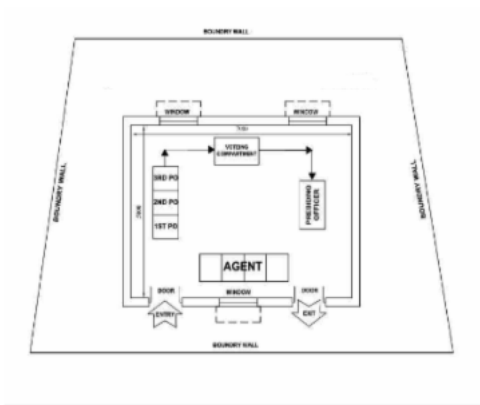

নির্বাচক নিবন্ধন আধিকারিকের স্বাক্ষর

Nazri Naksha

Google Map View

Polling Station Building Front View

Polling Station Front View

Cad View

Key MAP View

1 নাম : জামিলা বিবি স্বামীর নাম : সেখ আব্দুল সামাদ বাড়ির নং : n0024 বয়স : 31 লিঙ্গ : মহিলা	TWA1740372 ফটো উপলব্ধ	2 নাম : সেখ হাসান পিতার নাম : সেখ কবির বাড়ির নং : n0134 বয়স : 28 লিঙ্গ : পুরুষ	TWA1740331 ফটো উপলব্ধ	3 নাম : সেখ রমজান পিতার নাম : সেখ আফজল বাড়ির নং : n0139 বয়স : 32 লিঙ্গ : পুরুষ	TWA1740299 ফটো উপলব্ধ
4 নাম : সেখ হাসিবুর রহমান পিতার নাম : সেখ সফিউল্লা বাড়ির নং : n0048 বয়স : 29 লিঙ্গ : পুরুষ	TWA1740281 ফটো উপলব্ধ	5 নাম : সেখ ফিরোজ পিতার নাম : সেখ মতিউর রহমান বাড়ির নং : n0048 বয়স : 28 লিঙ্গ : পুরুষ	TWA1740265 ফটো উপলব্ধ	6 নাম : সেখ নাজমুল হোসেন পিতার নাম : সেখ সাদেক বাড়ির নং : n0054 বয়স : 28 লিঙ্গ : পুরুষ	TWA1740224 ফটো উপলব্ধ
7 নাম : সৌসোনারা বেগম স্বামীর নাম : সেখ জাহাঙ্গীর বাড়ির নং : n0036 বয়স : 36 লিঙ্গ : মহিলা	TWA1380179 ফটো উপলব্ধ	8 নাম : মতিউর রহমান পিতার নাম : আব্দুল সামাদ সেখ বাড়ির নং : n0164 বয়স : 41 লিঙ্গ : পুরুষ	BVD1850700 ফটো উপলব্ধ	9 নাম : সেখ মফিজ পিতার নাম : সেখ সাইদ বাড়ির নং : n0160 বয়স : 58 লিঙ্গ : পুরুষ	BVD1202209 ফটো উপলব্ধ
10 নাম : রূপালী বিবি স্বামীর নাম : সাবের আলি সেখ বাড়ির নং : n0138 বয়স : 32 লিঙ্গ : মহিলা	TWA1462233 ফটো উপলব্ধ	11 নাম : রোসবা বিবি স্বামীর নাম : নাজিরউদ্দিন বাড়ির নং : n0138 বয়স : 44 লিঙ্গ : মহিলা	BVD1219914 ফটো উপলব্ধ	12 নাম : নাজিরউদ্দিন সেখ পিতার নাম : আকবর সেখ বাড়ির নং : n0138 বয়স : 55 লিঙ্গ : পুরুষ	WB/41/285/207619 ফটো উপলব্ধ
13 নাম : হালিমা বিবি স্বামীর নাম : মনসুর সেখ বাড়ির নং : n0138 বয়স : 58 লিঙ্গ : মহিলা	WB/41/285/207317 ফটো উপলব্ধ	14 নাম : জাহিদা বিবি স্বামীর নাম : আকবর সেখ বাড়ির নং : n0138 বয়স : 74 লিঙ্গ : মহিলা	WB/41/285/207291 ফটো উপলব্ধ	15 নাম : মুস্তাকআমেদ সেখ পিতার নাম : আব্বাক্কর সেখ বাড়ির নং : n0137 বয়স : 52 লিঙ্গ : পুরুষ	WB/41/285/207694 ফটো উপলব্ধ
16 নাম : মজবুররহমান সেখ পিতার নাম : আব্বাক্কর সেখ বাড়ির নং : n0137 বয়স : 54 লিঙ্গ : পুরুষ	WB/41/285/207751 ফটো উপলব্ধ	17 নাম : আরজিনা বিবি স্বামীর নাম : কুদরতুজ্জোহা সেখ বাড়ির নং : n0137 বয়স : 60 লিঙ্গ : মহিলা	WB/41/285/207302 ফটো উপলব্ধ	18 নাম : সেখ আনজার আলী পিতার নাম : সেখ আব্দুল রহিম বাড়ির নং : n0136 বয়স : 36 লিঙ্গ : পুরুষ	TWA1292028 ফটো উপলব্ধ
19 নাম : মরিয়াম বিবি স্বামীর নাম : দানিস সেখ বাড়ির নং : n0135 বয়স : 65 লিঙ্গ : মহিলা	WB/41/285/207236 ফটো উপলব্ধ	20 নাম : হাসনাহারা বিবি স্বামীর নাম : নুরজামাল সেখ বাড়ির নং : n0143 বয়স : 52 লিঙ্গ : মহিলা	WB/41/285/207314 ফটো উপলব্ধ	21 নাম : আনজমা বিবি স্বামীর নাম : সেখ মতিউর রহমান বাড়ির নং : n0142 বয়স : 56 লিঙ্গ : মহিলা	TWA2438885 ফটো উপলব্ধ
22 নাম : মমতাজ বিবি স্বামীর নাম : আনোয়ার সেখ বাড়ির নং : n0141 বয়স : 50 লিঙ্গ : মহিলা	BVD1263532 ফটো উপলব্ধ	23 নাম : সবুরা বিবি স্বামীর নাম : সাইফুল বাড়ির নং : n0140 বয়স : 40 লিঙ্গ : মহিলা	BVD1849421 ফটো উপলব্ধ	24 নাম : আফরোজা বিবি স্বামীর নাম : মতিউর সেখ বাড়ির নং : n0140 বয়স : 44 লিঙ্গ : মহিলা	BVD1220425 ফটো উপলব্ধ
25 নাম : টনিহাস বিবি স্বামীর নাম : হিয়াদৎ সেখ বাড়ির নং : n0140 বয়স : 55 লিঙ্গ : মহিলা	WB/41/285/207335 ফটো উপলব্ধ	26 নাম : মসিউর রহমান (আয়ুব) সেখ পিতার নাম : ইলিয়াস সেখ বাড়ির নং : n0140 বয়স : 45 লিঙ্গ : পুরুষ	BVD1266311 ফটো উপলব্ধ	27 নাম : রেকসোনা বিবি স্বামীর নাম : আকিমউদ্দিন সেখ বাড়ির নং : n0146 বয়স : 44 লিঙ্গ : মহিলা	BVD1265461 ফটো উপলব্ধ
28 নাম : আলাউদ্দিন সেখ পিতার নাম : নওসাদ সেখ বাড়ির নং : n0146 বয়স : 52 লিঙ্গ : পুরুষ	WB/41/285/207080 ফটো উপলব্ধ	29 নাম : হাইতুনেশা বিবি স্বামীর নাম : পের আলি সেখ বাড়ির নং : n0146 বয়স : 52 লিঙ্গ : মহিলা	WB/41/285/207304 ফটো উপলব্ধ	30 নাম : সেখ মেহের আলি পিতার নাম : সেখ আহাসান বাড়ির নং : n0118 বয়স : 36 লিঙ্গ : পুরুষ	TWA1208107 ফটো উপলব্ধ