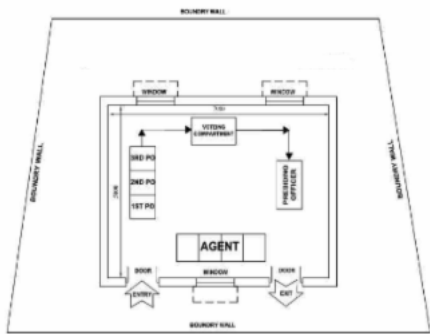

নির্বাচক নিবন্ধন আধিকারিকের স্বাক্ষর

Nazri Naksha

Google Map View

Polling Station Building Front View

Polling Station Front View

Cad View

Key MAP View

1 নাম : সেখ গিয়াসউদ্দিন পিতার নাম : সেখ জালালউদ্দিন বাড়ির নং : বয়স : 31 লিঙ্গ : পুরুষ	TWA1570860 ফটো উপলব্ধ	2 নাম : বন্দনা দাস বৈরাগ্য পিতার নাম : জীবনধন দাস বৈরাগ্য বাড়ির নং : n0251 বয়স : 42 লিঙ্গ : মহিলা	BVD1974591 ফটো উপলব্ধ	3 নাম : মামনি বাগদী স্বামীর নাম : জগাই বাগদী বাড়ির নং : n0007 বয়স : 34 লিঙ্গ : মহিলা	TWA1916568 ফটো উপলব্ধ
4 নাম : তাপসী বাগদী স্বামীর নাম : ভুলু বাগদী বাড়ির নং : n0277 বয়স : 30 লিঙ্গ : মহিলা	TWA1916337 ফটো উপলব্ধ	5 নাম : রুস্পা বাগদী স্বামীর নাম : মাধাই বাগদী বাড়ির নং : n0007 বয়স : 34 লিঙ্গ : মহিলা	TWA1917814 ফটো উপলব্ধ	6 নাম : শ্যামলী বাগদী স্বামীর নাম : দেবনারায়ন বাগদী বাড়ির নং : n0006 বয়স : 28 লিঙ্গ : মহিলা	TWA1915206 ফটো উপলব্ধ
7 নাম : বাবলু বাগদী পিতার নাম : নিত্যগোপাল বাগদী বাড়ির নং : n0001 বয়স : 51 লিঙ্গ : পুরুষ	BVD1203694 ফটো উপলব্ধ	8 নাম : আশা বাগদী স্বামীর নাম : বাবলু বাগদী বাড়ির নং : n0001 বয়স : 43 লিঙ্গ : মহিলা	BVD2042745 ফটো উপলব্ধ	9 নাম : বীণাপানি বাগদী স্বামীর নাম : চণ্ডীচরণ বাগদী বাড়ির নং : n0006 বয়স : 75 লিঙ্গ : মহিলা	WB/41/285/210522 ফটো উপলব্ধ
10 নাম : বেবী বাগদী স্বামীর নাম : উত্তম বাগদী বাড়ির নং : n0006 বয়স : 54 লিঙ্গ : মহিলা	WB/41/285/210518 ফটো উপলব্ধ	11 নাম : নকুল বাগদী পিতার নাম : চণ্ডীচরণ বাগদী বাড়ির নং : n0006 বয়স : 59 লিঙ্গ : পুরুষ	BVD2113819 ফটো উপলব্ধ	12 নাম : জলি বাগদী স্বামীর নাম : সহদেব বাগদী বাড়ির নং : n0006 বয়স : 48 লিঙ্গ : মহিলা	TWA0322370 ফটো উপলব্ধ
13 নাম : সহদেব বাগদী পিতার নাম : চণ্ডীচরণ বাগদী বাড়ির নং : n0006 বয়স : 44 লিঙ্গ : মহিলা	TWA0322388 ফটো উপলব্ধ	14 নাম : দেবনারায়ন বাগদী পিতার নাম : উত্তম বাগদী বাড়ির নং : n0006 বয়স : 31 লিঙ্গ : পুরুষ	TWA1570878 ফটো উপলব্ধ	15 নাম : নারায়ন বাগদী পিতার নাম : জয়দেব বাগদী বাড়ির নং : n0007 বয়স : 58 লিঙ্গ : পুরুষ	WB/41/285/210306 ফটো উপলব্ধ
16 নাম : কনিকা বাগদী স্বামীর নাম : নারায়ন বাগদী বাড়ির নং : n0007 বয়স : 56 লিঙ্গ : মহিলা	WB/41/285/210281 ফটো উপলব্ধ	17 নাম : অনিতা বাগদী স্বামীর নাম : কালোমানিক বাগদী বাড়ির নং : n0007 বয়স : 50 লিঙ্গ : মহিলা	WB/41/285/210230 ফটো উপলব্ধ	18 নাম : হাবল বাগদী পিতার নাম : জয়দেব বাগদী বাড়ির নং : n0007 বয়স : 47 লিঙ্গ : পুরুষ	BVD1850759 ফটো উপলব্ধ
19 নাম : শিখা বাগদী স্বামীর নাম : হাবল বাগদী বাড়ির নং : n0007 বয়স : 41 লিঙ্গ : মহিলা	BVD2042760 ফটো উপলব্ধ	20 নাম : মাধাই বাগদী পিতার নাম : জয়দেব বাগদী বাড়ির নং : n0007 বয়স : 42 লিঙ্গ : পুরুষ	TWA1292606 ফটো উপলব্ধ	21 নাম : জগাই বাগদী পিতার নাম : জয়দেব বাগদী বাড়ির নং : n0007 বয়স : 36 লিঙ্গ : পুরুষ	TWA1292598 ফটো উপলব্ধ
22 নাম : সুনীল বাগদী পিতার নাম : ভগীরথ বাগদী বাড়ির নং : n0009 বয়স : 58 লিঙ্গ : পুরুষ	BVD1203439 ফটো উপলব্ধ	23 নাম : বাগদি সাধেশ্বর স্বামীর নাম : নকুল বাগদী বাড়ির নং : n0006 বয়স : 49 লিঙ্গ : মহিলা	TWA2530947 ফটো উপলব্ধ	24 নাম : ইতালি বাগদী পিতার নাম : সহদেব বাগদী বাড়ির নং : 00 বয়স : 20 লিঙ্গ : মহিলা	TWA2548600 ফটো উপলব্ধ
25 নাম : সোমনাথ বাগদী পিতার নাম : ভগীরথ বাগদী বাড়ির নং : এন036 বয়স : 23 লিঙ্গ : পুরুষ	TWA2516029 ফটো উপলব্ধ	26 নাম : পূর্ণিমা বাগদী স্বামীর নাম : মন্থাথ বাগদী বাড়ির নং : n0030 বয়স : 53 লিঙ্গ : মহিলা	TWA2291037 ফটো উপলব্ধ	27 নাম : বিশুজিত বাগদী পিতার নাম : মন্থাথ বাগদী বাড়ির নং : n0030 বয়স : 30 লিঙ্গ : পুরুষ	TWA1570886 ফটো উপলব্ধ
28 নাম : মন্থাথ বাগদী পিতার নাম : শংকর বাগদী বাড়ির নং : n0030 বয়স : 55 লিঙ্গ : পুরুষ	WB/41/285/210336 ফটো উপলব্ধ	29 নাম : সন্ধ্যা বাগদী স্বামীর নাম : সুকুমার বাগদী বাড়ির নং : n0030 বয়স : 60 লিঙ্গ : মহিলা	WB/41/285/210297 ফটো উপলব্ধ	30 নাম : সুকুমার বাগদী পিতার নাম : শংকর বাগদী বাড়ির নং : n0030 বয়স : 68 লিঙ্গ : পুরুষ	WB/41/285/210135 ফটো উপলব্ধ