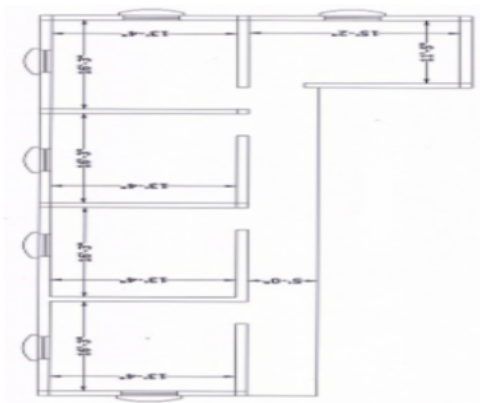

নির্বাচক নিবন্ধন আধিকারিকের স্বাক্ষর

Nazri Naksha

Google Map View

Polling Station Building Front View

Polling Station Front View

Cad View

Key MAP View

1 নাম : জয়রাম মুরমু পিতার নাম: কবিরাজ মুরমু বাড়ির নং : n0273 বয়স : 27 লিঙ্গ : পুরুষ	TWA1811496 ফটো উপলব্ধ	2 নাম : মুনমুন মন্ডল স্বামীর নাম: পলাশ মন্ডল বাড়ির নং : n0336 বয়স : 28 লিঙ্গ : মহিলা	TWA1730159 ফটো উপলব্ধ	3 নাম : সুন্দরী মুরমু পিতার নাম: অবিলাশ মুরমু বাড়ির নং : n0275 বয়স : 27 লিঙ্গ : মহিলা	TWA1811512 ফটো উপলব্ধ
4 নাম : রমীতা মুরমু স্বামীর নাম: জয়রাম মুরমু বাড়ির নং : এন0273 বয়স : 28 লিঙ্গ : মহিলা	TWA1979749 ফটো উপলব্ধ	5 নাম : গঙ্গা অঙ্কুর পিতার নাম: রবিলাল অঙ্কুর বাড়ির নং : এন0223 বয়স : 25 লিঙ্গ : মহিলা	TWA1979699 ফটো উপলব্ধ	6 নাম : সুমন অঙ্কুর পিতার নাম: বুদ্ধদেব অঙ্কুর বাড়ির নং : 00 বয়স : 25 লিঙ্গ : পুরুষ	TWA1979723 ফটো উপলব্ধ
7 নাম : ঠুরকী হেমরম স্বামীর নাম: দীজেন হেমরম বাড়ির নং : n0002 বয়স : 35 লিঙ্গ : মহিলা	TWA1548478 ফটো উপলব্ধ	8 নাম : পুতুল অঙ্কুর পিতার নাম: কুড়োরাম অঙ্কুর বাড়ির নং : N0225 বয়স : 24 লিঙ্গ : মহিলা	TWA2209351 ফটো উপলব্ধ	9 নাম : কৃষ্ণা অঙ্কুর স্বামীর নাম: বিমল অঙ্কুর বাড়ির নং : N0002 বয়স : 40 লিঙ্গ : মহিলা	TWA2209724 ফটো উপলব্ধ
10 নাম : মোস্বাসী অঙ্কুর স্বামীর নাম: শ্রীকান্ত অঙ্কুর বাড়ির নং : এন0001 বয়স : 24 লিঙ্গ : মহিলা	TWA2373751 ফটো উপলব্ধ	11 নাম : প্রতাপ অঙ্কুর পিতার নাম: সৃজন অঙ্কুর বাড়ির নং : এন0004 বয়স : 25 লিঙ্গ : পুরুষ	TWA2295822 ফটো উপলব্ধ	12 নাম : মহিতোষ অঙ্কুর মায়ের নাম: সদানন্দ অঙ্কুর বাড়ির নং : n0003 বয়স : 32 লিঙ্গ : পুরুষ	TWA1804301 ফটো উপলব্ধ
13 নাম : চুমকি অঙ্কুর স্বামীর নাম: মহিতোষ অঙ্কুর বাড়ির নং : n0003 বয়স : 29 লিঙ্গ : মহিলা	TWA1804319 ফটো উপলব্ধ	14 নাম : কার্তিক অঙ্কুর পিতার নাম: শান্তিরাম অঙ্কুর বাড়ির নং : n0001 বয়স : 53 লিঙ্গ : পুরুষ	WB/41/285/018482 ফটো উপলব্ধ	15 নাম : মনিমালা অঙ্কুর স্বামীর নাম: বিকাশ অঙ্কুর বাড়ির নং : n0003 বয়স : 28 লিঙ্গ : মহিলা	TWA1720465 ফটো উপলব্ধ
16 নাম : গীতারানী অঙ্কুর স্বামীর নাম: মাথুর অঙ্কুর বাড়ির নং : n0008 বয়স : 50 লিঙ্গ : মহিলা	WB/41/285/018179 ফটো উপলব্ধ	17 নাম : মাথুর অঙ্কুর পিতার নাম: দুঃখহরণ অঙ্কুর বাড়ির নং : n0008 বয়স : 54 লিঙ্গ : পুরুষ	WB/41/285/018197 ফটো উপলব্ধ	18 নাম : মণিকা অঙ্কুর স্বামীর নাম: বুদ্ধদেব অঙ্কুর বাড়ির নং : n0006 বয়স : 45 লিঙ্গ : মহিলা	BVD1216266 ফটো উপলব্ধ
19 নাম : বুদ্ধদেব অঙ্কুর পিতার নাম: নিশাপতি অঙ্কুর বাড়ির নং : n0006 বয়স : 48 লিঙ্গ : পুরুষ	BVD1216274 ফটো উপলব্ধ	20 নাম : জ্যোৎস্না অঙ্কুর স্বামীর নাম: নিশাপতি অঙ্কুর বাড়ির নং : n0006 বয়স : 65 লিঙ্গ : মহিলা	WB/41/285/018382 ফটো উপলব্ধ	21 নাম : জ্যোৎস্না অঙ্কুর স্বামীর নাম: সৃজন অঙ্কুর বাড়ির নং : n0004 বয়স : 42 লিঙ্গ : মহিলা	BVD2165355 ফটো উপলব্ধ
22 নাম : সৃজন অঙ্কুর পিতার নাম: দুঃখহরণ অঙ্কুর বাড়ির নং : n0004 বয়স : 51 লিঙ্গ : পুরুষ	WB/41/285/018277 ফটো উপলব্ধ	23 নাম : হীরারানী অঙ্কুর স্বামীর নাম: সদানন্দ অঙ্কুর বাড়ির নং : n0003 বয়স : 54 লিঙ্গ : মহিলা	WB/41/285/018148 ফটো উপলব্ধ	24 নাম : সদানন্দ অঙ্কুর পিতার নাম: ধরনীধর অঙ্কুর বাড়ির নং : n0003 বয়স : 58 লিঙ্গ : পুরুষ	WB/41/285/018232 ফটো উপলব্ধ
25 নাম : লীলাবতী অঙ্কুর স্বামীর নাম: রবিলাল অঙ্কুর বাড়ির নং : n0003 বয়স : 55 লিঙ্গ : মহিলা	WB/41/285/018162 ফটো উপলব্ধ	26 নাম : রবিলাল অঙ্কুর পিতার নাম: ধরনীধর অঙ্কুর বাড়ির নং : n0003 বয়স : 60 লিঙ্গ : পুরুষ	WB/41/285/018481 ফটো উপলব্ধ	27 নাম : বিকাশ অঙ্কুর পিতার নাম: নির্মল অঙ্কুর বাড়ির নং : n0003 বয়স : 35 লিঙ্গ : পুরুষ	TWA1185438 ফটো উপলব্ধ
28 নাম : বাসন্তী অঙ্কুর স্বামীর নাম: নির্মল অঙ্কুর বাড়ির নং : n0003 বয়স : 60 লিঙ্গ : মহিলা	WB/41/285/018128 ফটো উপলব্ধ	29 নাম : নির্মল অঙ্কুর পিতার নাম: ধরনীধর অঙ্কুর বাড়ির নং : n0003 বয়স : 66 লিঙ্গ : পুরুষ	WB/41/285/018233 ফটো উপলব্ধ	30 নাম : বিমল অঙ্কুর পিতার নাম: নিধিরাম অঙ্কুর বাড়ির নং : n0002 বয়স : 41 লিঙ্গ : পুরুষ	TWA1185545 ফটো উপলব্ধ