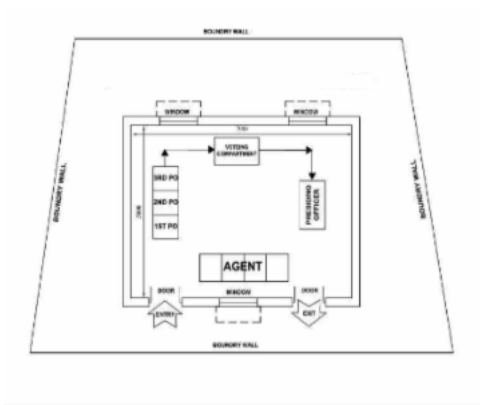

নির্বাচক নিবন্ধন আধিকারিকের স্বাক্ষর

Nazri Naksha

Google Map View

Polling Station Building Front View

Polling Station Front View

Cad View

Key MAP View

1	WB/41/290/333292	নাম : সৃষ্টিধর অঙ্কুর পিতার নাম: গোপাল অঙ্কুর বাড়ির নং : n0272 বয়স : 71 লিঙ্গ : পুরুষ	ফটো উপলব্ধ	2	WB/41/290/333435	নাম : অলকা অঙ্কুর স্বামীর নাম: সৃষ্টিধর অঙ্কুর বাড়ির নং : n0272 বয়স : 66 লিঙ্গ : মহিলা	ফটো উপলব্ধ	3	TWA1572957	নাম : মেনকা ডোম স্বামীর নাম: লাল্টু ডোম বাড়ির নং : n0272 বয়স : 35 লিঙ্গ : মহিলা	ফটো উপলব্ধ
4	BVD2038479	নাম : সীমা অঙ্কুর স্বামীর নাম: তরুণ অঙ্কুর বাড়ির নং : n0272 বয়স : 39 লিঙ্গ : মহিলা	ফটো উপলব্ধ	5	BVD1731595	নাম : তরুণ অঙ্কুর পিতার নাম: সৃষ্টিধর অঙ্কুর বাড়ির নং : n0272 বয়স : 43 লিঙ্গ : পুরুষ	ফটো উপলব্ধ	6	BVD1227735	নাম : লাল্টু ডোম পিতার নাম: সৃষ্টিধর ডোম বাড়ির নং : n0272 বয়স : 47 লিঙ্গ : পুরুষ	ফটো উপলব্ধ
7	TWA2230555	নাম : অজয় ডোম পিতার নাম: তরুণ ডোম বাড়ির নং : N0272 বয়স : 24 লিঙ্গ : পুরুষ	ফটো উপলব্ধ	8	TWA2527265	নাম : দেবী ডোম স্বামীর নাম: বিজয় ডোম বাড়ির নং : এন0272 বয়স : 23 লিঙ্গ : মহিলা	ফটো উপলব্ধ	9	TWA1982230	নাম : বিজয় ডোম পিতার নাম: তরুণ ডোম বাড়ির নং : এন272 বয়স : 25 লিঙ্গ : পুরুষ	ফটো উপলব্ধ
10	TWA2487726	নাম : সোমা কর্মকার স্বামীর নাম: পলাশ কর্মকার বাড়ির নং : এন0214 বয়স : 22 লিঙ্গ : মহিলা	ফটো উপলব্ধ	11	TWA1921873	নাম : বিলাশ কর্মকার পিতার নাম: কৃষ্ণ চন্দ্র কর্মকার বাড়ির নং : n0214 বয়স : 26 লিঙ্গ : পুরুষ	ফটো উপলব্ধ	12	UUD1602853	নাম : কাকলী কর্মকার স্বামীর নাম: সোমেশ কর্মকার বাড়ির নং : না বয়স : 31 লিঙ্গ : মহিলা	ফটো উপলব্ধ
13	TWA1381946	নাম : অনিতা প্রজাপতি(কর্মকার) স্বামীর নাম: তাপস কর্মকার বাড়ির নং : n0220 বয়স : 33 লিঙ্গ : মহিলা	ফটো উপলব্ধ	14	TWA0341388	নাম : তাপস কর্মকার পিতার নাম: গৌর কর্মকার বাড়ির নং : n0220 বয়স : 36 লিঙ্গ : পুরুষ	ফটো উপলব্ধ	15	WB/41/285/156221	নাম : তপতী কর্মকার স্বামীর নাম: গৌর কর্মকার বাড়ির নং : n0220 বয়স : 56 লিঙ্গ : মহিলা	ফটো উপলব্ধ
16	WB/41/285/156313	নাম : গৌর কর্মকার পিতার নাম: নবনীধর কর্মকার বাড়ির নং : n0220 বয়স : 64 লিঙ্গ : পুরুষ	ফটো উপলব্ধ	17	WB/41/285/156232	নাম : আরতি কর্মকার স্বামীর নাম: নিমাই কর্মকার বাড়ির নং : n0219 বয়স : 58 লিঙ্গ : মহিলা	ফটো উপলব্ধ	18	WB/41/285/156224	নাম : নিমাই কর্মকার পিতার নাম: নবনীধর কর্মকার বাড়ির নং : n0219 বয়স : 66 লিঙ্গ : পুরুষ	ফটো উপলব্ধ
19	BVD1199272	নাম : তাপসী কর্মকার স্বামীর নাম: কৃষ্ণচন্দ্র কর্মকার বাড়ির নং : n0214 বয়স : 51 লিঙ্গ : মহিলা	ফটো উপলব্ধ	20	BVD1824267	নাম : ডলি কর্মকার স্বামীর নাম: দীনবন্ধু কর্মকার বাড়ির নং : n0214 বয়স : 45 লিঙ্গ : মহিলা	ফটো উপলব্ধ	21	WB/41/285/156442	নাম : দীনবন্ধু কর্মকার পিতার নাম: পূর্ণচন্দ্র কর্মকার বাড়ির নং : n0214 বয়স : 54 লিঙ্গ : পুরুষ	ফটো উপলব্ধ
22	TWA1669431	নাম : পলাশ কর্মকার পিতার নাম: কৃষ্ণচন্দ্র কর্মকার বাড়ির নং : n0214 বয়স : 30 লিঙ্গ : পুরুষ	ফটো উপলব্ধ	23	WB/41/285/156062	নাম : কৃষ্ণচন্দ্র কর্মকার পিতার নাম: পূর্ণচন্দ্র কর্মকার বাড়ির নং : n0214 বয়স : 56 লিঙ্গ : পুরুষ	ফটো উপলব্ধ	24	WB/41/285/156030	নাম : কমলা কর্মকার স্বামীর নাম: পূর্ণচন্দ্র কর্মকার বাড়ির নং : n0214 বয়স : 74 লিঙ্গ : মহিলা	ফটো উপলব্ধ
25	WB/41/285/156217	নাম : পূর্ণচন্দ্র কর্মকার পিতার নাম: নবনীধর কর্মকার বাড়ির নং : n0214 বয়স : 78 লিঙ্গ : পুরুষ	ফটো উপলব্ধ	26	TWA1669506	নাম : শতাব্দী কর্মকার স্বামীর নাম: চন্দন কর্মকার বাড়ির নং : n0213 বয়স : 34 লিঙ্গ : মহিলা	ফটো উপলব্ধ	27	TWA0341453	নাম : চন্দন কর্মকার পিতার নাম: সনাতন কর্মকার বাড়ির নং : n0213 বয়স : 39 লিঙ্গ : পুরুষ	ফটো উপলব্ধ
28	WB/41/285/156328	নাম : সনকা কর্মকার স্বামীর নাম: সনাতন কর্মকার বাড়ির নং : n0213 বয়স : 63 লিঙ্গ : মহিলা	ফটো উপলব্ধ	29	WB/41/285/156338	নাম : সনাতন কর্মকার পিতার নাম: নবনীধর কর্মকার বাড়ির নং : n0213 বয়স : 68 লিঙ্গ : পুরুষ	ফটো উপলব্ধ	30	WB/41/285/156247	নাম : ফাল্গুনী কর্মকার স্বামীর নাম: নিতাই কর্মকার বাড়ির নং : n0207 বয়স : 54 লিঙ্গ : মহিলা	ফটো উপলব্ধ