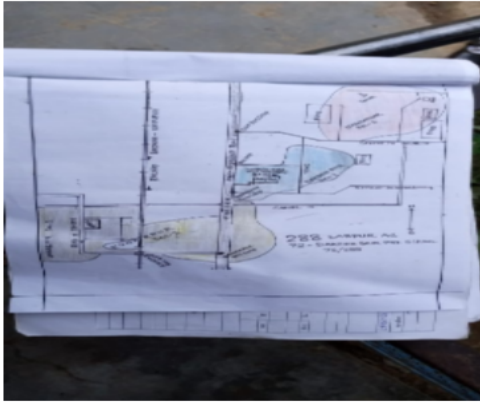

Nazri Naksha