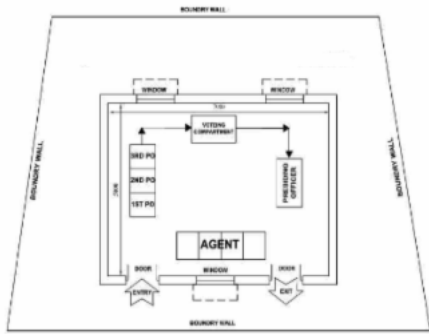

নির্বাচক নিবন্ধন আধিকারিকের স্বাক্ষর

Nazri Naksha

Google Map View

Polling Station Building Front View

Polling Station Front View

Cad View

Key MAP View

1 নাম : লক্ষ্মন সরেন পিতার নাম: ডোমান সরেন বাড়ির নং : n0028 বয়স : 32 লিঙ্গ : পুরুষ	TWA1573435 ফটো উপলব্ধ	2 নাম : সুমিতা সরেন স্বামীর নাম: রাম সরেন বাড়ির নং : n0028 বয়স : 36 লিঙ্গ : মহিলা	TWA1210244 ফটো উপলব্ধ	3 নাম : রাম সরেন পিতার নাম: ডোমান সরেন বাড়ির নং : n0028 বয়স : 37 লিঙ্গ : পুরুষ	TWA1155225 ফটো উপলব্ধ
4 নাম : মিরুলী হাঁসদা সরেন স্বামীর নাম: লক্ষ্মণ সরেন বাড়ির নং : দক্ষিণ সিউর বয়স : 21 লিঙ্গ : মহিলা	TWA2591501 ফটো উপলব্ধ	5 নাম : বিশ্বনাথ কর পিতার নাম: ত্রিনাথ কর বাড়ির নং : বয়স : 25 লিঙ্গ : পুরুষ	TWA1975358 ফটো উপলব্ধ	6 নাম : অনিরুদ্ধ টুডু মায়ের নাম: সুমি টুডু বাড়ির নং : এন0010 বয়স : 22 লিঙ্গ : পুরুষ	TWA2394724 ফটো উপলব্ধ
7 নাম : লক্ষ্মী টুডু স্বামীর নাম: মতিলাল টুডু বাড়ির নং : n0010 বয়স : 51 লিঙ্গ : মহিলা	BVD1568534 ফটো উপলব্ধ	8 নাম : সুমি টুডু স্বামীর নাম: চুনু টুডু বাড়ির নং : n0010 বয়স : 46 লিঙ্গ : মহিলা	BVD2105898 ফটো উপলব্ধ	9 নাম : অনিবারন টুডু পিতার নাম: মোতিলাল টুডু বাড়ির নং : n0010 বয়স : 31 লিঙ্গ : পুরুষ	TWA1464007 ফটো উপলব্ধ
10 নাম : সুমি টুডু স্বামীর নাম: বাবুলাল টুডু বাড়ির নং : n0033 বয়স : 65 লিঙ্গ : মহিলা	WB/41/285/159013 ফটো উপলব্ধ	11 নাম : রবি টুডু মায়ের নাম: সুমি টুডু বাড়ির নং : n0033 বয়স : 31 লিঙ্গ : পুরুষ	TWA1463918 ফটো উপলব্ধ	12 নাম : পূর্ণিমা টুডু স্বামীর নাম: রবি টুডু বাড়ির নং : n0033 বয়স : 26 লিঙ্গ : মহিলা	TWA1920214 ফটো উপলব্ধ
13 নাম : যতীন বাউঁ পিতার নাম: আকালী বাউঁ বাড়ির নং : বয়স : 66 লিঙ্গ : পুরুষ	TWA2290773 ফটো উপলব্ধ	14 নাম : সরস্বতী বাউঁ স্বামীর নাম: যতীন বাউঁ বাড়ির নং : বয়স : 57 লিঙ্গ : মহিলা	TWA2290765 ফটো উপলব্ধ	15 নাম : সুকল বাসকী পিতার নাম: হোপন বাসকী বাড়ির নং : n0062 বয়স : 27 লিঙ্গ : পুরুষ	TWA1921865 ফটো উপলব্ধ
16 নাম : হোপনা বাস্কি পিতার নাম: ভৈরব বাস্কি বাড়ির নং : n0062 বয়স : 56 লিঙ্গ : পুরুষ	TWA1294446 ফটো উপলব্ধ	17 নাম : লক্ষী বাস্কি স্বামীর নাম: হোপনা বাস্কি বাড়ির নং : n0063 বয়স : 50 লিঙ্গ : মহিলা	TWA1294453 ফটো উপলব্ধ	18 নাম : অঞ্জলী মন্ডল স্বামীর নাম: বিশ্বনাথ মন্ডল বাড়ির নং : n0051 বয়স : 66 লিঙ্গ : মহিলা	BVD0042630 ফটো উপলব্ধ
19 নাম : তাপস মন্ডল পিতার নাম: বিশ্বনাথ মন্ডল বাড়ির নং : n0051 বয়স : 38 লিঙ্গ : পুরুষ	TWA1155258 ফটো উপলব্ধ	20 নাম : বিমলা মন্ডল স্বামীর নাম: তাপস মন্ডল বাড়ির নং : n0051 বয়স : 40 লিঙ্গ : মহিলা	TWA1742501 ফটো উপলব্ধ	21 নাম : শ্রাবনী মুরমু স্বামীর নাম: মঙ্গল মুরমু বাড়ির নং : এন0027 বয়স : 30 লিঙ্গ : মহিলা	ZHR1924299 ফটো উপলব্ধ
22 নাম : সুমি মুরমু স্বামীর নাম: নারদ মুরমু বাড়ির নং : এন0038 বয়স : 23 লিঙ্গ : মহিলা	TWA2394765 ফটো উপলব্ধ	23 নাম : সুনীল সরেন অন্যান্য: লপসা মুরমু বাড়ির নং : এন0038 বয়স : 30 লিঙ্গ : পুরুষ	TWA1985803 ফটো উপলব্ধ	24 নাম : বাবলু মুরমু পিতার নাম: বৃদি মুরমু বাড়ির নং : এন0004 বয়স : 23 লিঙ্গ : পুরুষ	TWA2324713 ফটো উপলব্ধ
25 নাম : অমল মুরমু পিতার নাম: সনাতন মুরমু বাড়ির নং : এন0017 বয়স : 23 লিঙ্গ : পুরুষ	TWA2324721 ফটো উপলব্ধ	26 নাম : সুদীপ মুরমু পিতার নাম: লখীরাম মুরমু বাড়ির নং : N0038 বয়স : 24 লিঙ্গ : পুরুষ	TWA2231017 ফটো উপলব্ধ	27 নাম : সুরজমণি মুরমু স্বামীর নাম: মঙ্গলা মুরমু বাড়ির নং : N0044 বয়স : 35 লিঙ্গ : মহিলা	TWA2231033 ফটো উপলব্ধ
28 নাম : কালীচরণ মুরমু পিতার নাম: বাবু মুরমু বাড়ির নং : N0024 বয়স : 24 লিঙ্গ : পুরুষ	TWA2230977 ফটো উপলব্ধ	29 নাম : ছবি মুরমু পিতার নাম: বাবু মুরমু বাড়ির নং : N0024 বয়স : 27 লিঙ্গ : মহিলা	TWA1872902 ফটো উপলব্ধ	30 নাম : বৃদি মুরমু স্বামীর নাম: মঙ্গল মুরমু বাড়ির নং : এন00239 বয়স : 31 লিঙ্গ : মহিলা	TWA1826247 ফটো উপলব্ধ