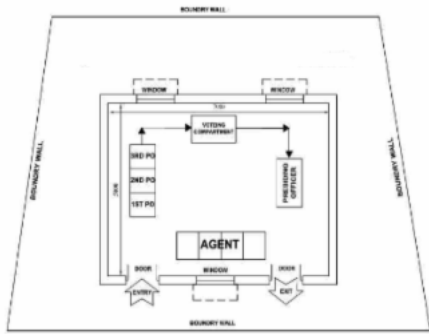

নির্বাচক নিবন্ধন আধিকারিকের স্বাক্ষর

Nazri Naksha

Google Map View

Polling Station Building Front View

Polling Station Front View

Cad View

Key MAP View

1 নাম : প্রকাশ মাল পিতার নাম: বরুণ মাল বাড়ির নং : বয়স : 24 লিঙ্গ : পুরুষ	TWA2231686 ফটো উপলব্ধ	2 নাম : সপ্তমী বাগ্দী পিতার নাম: ধানু বাগ্দী বাড়ির নং : বয়স : 26 লিঙ্গ : মহিলা	TWA2231728 ফটো উপলব্ধ	3 নাম : শিল্পী রায় পিতার নাম: কঙ্কন রায় বাড়ির নং : 000 বয়স : 25 লিঙ্গ : মহিলা	TWA1972991 ফটো উপলব্ধ
4 নাম : লক্ষ্মী বাগ্দী ডোম স্বামীর নাম: সঞ্জয় বাগ্দী বাড়ির নং : n0282 বয়স : 32 লিঙ্গ : মহিলা	TWA1573922 ফটো উপলব্ধ	5 নাম : উজ্জল ঘোষ পিতার নাম: শান্তিগোপাল ঘোষ বাড়ির নং : n0008 বয়স : 54 লিঙ্গ : পুরুষ	WB/41/285/165420 ফটো উপলব্ধ	6 নাম : রাজকুমারী ঘোষ স্বামীর নাম: তাপস ঘোষ বাড়ির নং : n0009 বয়স : 45 লিঙ্গ : মহিলা	BVD1199611 ফটো উপলব্ধ
7 নাম : হীরু কুমার ঘোষ পিতার নাম: শান্তি ঘোষ বাড়ির নং : n0040 বয়স : 68 লিঙ্গ : পুরুষ	WB/41/285/165608 ফটো উপলব্ধ	8 নাম : ফেঙ্গী ঘোষ স্বামীর নাম: অজয় ঘোষ বাড়ির নং : n0042 বয়স : 35 লিঙ্গ : মহিলা	TWA1383116 ফটো উপলব্ধ	9 নাম : অজয় ঘোষ পিতার নাম: দিলীপ ঘোষ বাড়ির নং : n0042 বয়স : 42 লিঙ্গ : পুরুষ	BVD1829274 ফটো উপলব্ধ
10 নাম : সোনালী ঘোষ স্বামীর নাম: দিলীপ ঘোষ বাড়ির নং : n0042 বয়স : 62 লিঙ্গ : মহিলা	WB/41/285/165590 ফটো উপলব্ধ	11 নাম : সবিতা ঘোষ স্বামীর নাম: তিলক ঘোষ বাড়ির নং : n0042 বয়স : 57 লিঙ্গ : মহিলা	BVD2106607 ফটো উপলব্ধ	12 নাম : তিলক ঘোষ পিতার নাম: যোগেশ্বর ঘোষ বাড়ির নং : n0042 বয়স : 60 লিঙ্গ : পুরুষ	WB/41/285/165518 ফটো উপলব্ধ
13 নাম : ভোলানাথ ঘোষ পিতার নাম: যোগেশ্বর ঘোষ বাড়ির নং : n0042 বয়স : 65 লিঙ্গ : পুরুষ	WB/41/285/165412 ফটো উপলব্ধ	14 নাম : আশীষ ঘোষ পিতার নাম: রাম ঘোষ বাড়ির নং : n0042 বয়স : 39 লিঙ্গ : পুরুষ	TWA1211267 ফটো উপলব্ধ	15 নাম : শোভারানী ঘোষ স্বামীর নাম: রাম ঘোষ বাড়ির নং : n0042 বয়স : 60 লিঙ্গ : মহিলা	WB/41/285/165303 ফটো উপলব্ধ
16 নাম : রাম ঘোষ পিতার নাম: যোগেশ্বর ঘোষ বাড়ির নং : n0042 বয়স : 70 লিঙ্গ : পুরুষ	WB/41/285/165023 ফটো উপলব্ধ	17 নাম : লক্ষী ঘোষ স্বামীর নাম: হীরু ঘোষ বাড়ির নং : n0040 বয়স : 56 লিঙ্গ : মহিলা	WB/41/285/165460 ফটো উপলব্ধ	18 নাম : সিমা ঘোষ স্বামীর নাম: কৃষ্ণ ঘোষ বাড়ির নং : n0026 বয়স : 39 লিঙ্গ : মহিলা	BVD1830553 ফটো উপলব্ধ
19 নাম : কৃষ্ণ ঘোষ পিতার নাম: দিলীপ ঘোষ বাড়ির নং : n0026 বয়স : 49 লিঙ্গ : পুরুষ	WB/41/285/165370 ফটো উপলব্ধ	20 নাম : দিলীপ ঘোষ পিতার নাম: রাধাগোবিন্দ ঘোষ বাড়ির নং : n0026 বয়স : 76 লিঙ্গ : পুরুষ	WB/41/285/165024 ফটো উপলব্ধ	21 নাম : সুসীতা ঘোষ স্বামীর নাম: রাম কানাই ঘোষ বাড়ির নং : n0025 বয়স : 37 লিঙ্গ : মহিলা	TWA1211077 ফটো উপলব্ধ
22 নাম : রীতা ঘোষ (মণ্ডল) স্বামীর নাম: গৌতম কুমার ঘোষ বাড়ির নং : n0025 বয়স : 35 লিঙ্গ : মহিলা	TWA1670256 ফটো উপলব্ধ	23 নাম : গৌতম কুমার ঘোষ পিতার নাম: নারায়ণ চন্দ্র ঘোষ বাড়ির নং : n0025 বয়স : 46 লিঙ্গ : পুরুষ	BVD2106623 ফটো উপলব্ধ	24 নাম : ভবাণী ঘোষ স্বামীর নাম: উত্তম ঘোষ বাড়ির নং : n0025 বয়স : 38 লিঙ্গ : মহিলা	TWA0361113 ফটো উপলব্ধ
25 নাম : বন্দনা ঘোষ স্বামীর নাম: হেমন্ত ঘোষ বাড়ির নং : n0025 বয়স : 45 লিঙ্গ : মহিলা	BVD1198811 ফটো উপলব্ধ	26 নাম : হেমন্ত ঘোষ পিতার নাম: নারায়ন ঘোষ বাড়ির নং : n0025 বয়স : 53 লিঙ্গ : পুরুষ	WB/41/285/165041 ফটো উপলব্ধ	27 নাম : উষা ঘোষ স্বামীর নাম: নারায়ন ঘোষ বাড়ির নং : n0025 বয়স : 70 লিঙ্গ : মহিলা	WB/41/285/165411 ফটো উপলব্ধ
28 নাম : রামকানাই ঘোষ পিতার নাম: বিশ্বরূপ ঘোষ বাড়ির নং : n0025 বয়স : 45 লিঙ্গ : পুরুষ	BVD1198746 ফটো উপলব্ধ	29 নাম : বিশ্বরূপ ঘোষ পিতার নাম: পাগল ঘোষ বাড়ির নং : n0025 বয়স : 67 লিঙ্গ : পুরুষ	WB/41/285/165020 ফটো উপলব্ধ	30 নাম : বাসুদেব ঘোষ পিতার নাম: অধীর ঘোষ বাড়ির নং : n0024 বয়স : 49 লিঙ্গ : পুরুষ	WB/41/285/165169 ফটো উপলব্ধ