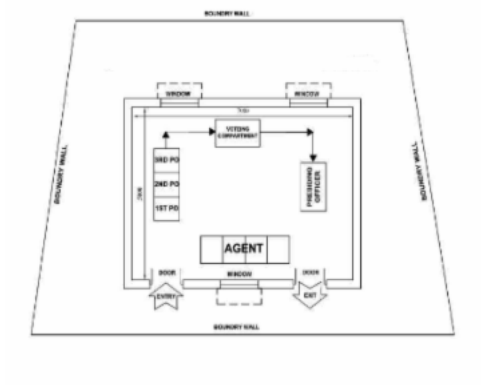

নির্বাচক নিবন্ধন আধিকারিকের স্বাক্ষর

Nazri Naksha

Google Map View

Polling Station Building Front View

Polling Station Front View

Cad View

Key MAP View

বিধানসভা নির্বাচনক্ষেত্রের নং, নাম : 288-লাভপুর
ভাগ নং, নাম : 1-গ্রাম-গরুড়পুর