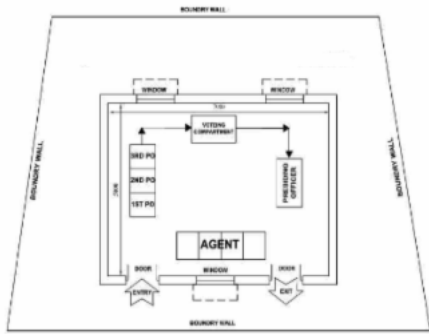

নির্বাচক নিবন্ধন আধিকারিকের স্বাক্ষর

Nazri Naksha

Google Map View

Polling Station Building Front View

Polling Station Front View

Cad View

Key MAP View

1 নাম : অঞ্জু ব্যানার্জী স্বামীর নাম: আশীষ ব্যানার্জী বাড়ির নং : n0057 বয়স : 41 লিঙ্গ : মহিলা	BVD2040194 ফটো উপলব্ধ	2 নাম : দেবশীষ ব্যানার্জী পিতার নাম: জগদীশ বন্দ্যোপাধ্যায় বাড়ির নং : n0057 বয়স : 59 লিঙ্গ : পুরুষ	WB/41/285/174478 ফটো উপলব্ধ	3 নাম : কৌশিক ঘোষ পিতার নাম: হেমন্ত কুমার ঘোষ বাড়ির নং : বয়স : 25 লিঙ্গ : পুরুষ	TWA2215218 ফটো উপলব্ধ
4 নাম : আশীষ ব্যানার্জী পিতার নাম: জগদীশ ব্যানার্জী বাড়ির নং : n0057 বয়স : 55 লিঙ্গ : পুরুষ	TWA2264752 ফটো উপলব্ধ	5 নাম : চন্দনা ব্যানার্জী স্বামীর নাম: দেবশীষ ব্যানার্জী বাড়ির নং : n0057 বয়স : 50 লিঙ্গ : মহিলা	BVD1833854 ফটো উপলব্ধ	6 নাম : মান্নিষ ব্যানার্জী পিতার নাম: আশীষ ব্যানার্জী বাড়ির নং : এন0057 বয়স : 21 লিঙ্গ : মহিলা	TWA2525707 ফটো উপলব্ধ
7 নাম : শুভ গঁড়াই পিতার নাম: সন্দীপ গঁড়াই বাড়ির নং : 0002 বয়স : 20 লিঙ্গ : পুরুষ	TWA2516854 ফটো উপলব্ধ	8 নাম : দীনেশ গঁড়াই পিতার নাম: সদানন্দ গঁড়াই বাড়ির নং : n0018 বয়স : 52 লিঙ্গ : পুরুষ	TWA2264760 ফটো উপলব্ধ	9 নাম : টুম্পা গঁড়াই স্বামীর নাম: রঞ্জিত গঁড়াই বাড়ির নং : n0021 বয়স : 35 লিঙ্গ : মহিলা	TWA1744242 ফটো উপলব্ধ
10 নাম : সন্দীপ গঁড়াই পিতার নাম: গুরুপদ গঁড়াই বাড়ির নং : n0002 বয়স : 48 লিঙ্গ : পুরুষ	BVD1833334 ফটো উপলব্ধ	11 নাম : পদ্মা গঁড়াই স্বামীর নাম: বিদ্যুত গঁড়াই বাড়ির নং : n0022 বয়স : 32 লিঙ্গ : মহিলা	IIX1475011 ফটো উপলব্ধ	12 নাম : বিদ্যুত গঁড়াই পিতার নাম: সুকুমার গঁড়াই বাড়ির নং : n0022 বয়স : 44 লিঙ্গ : পুরুষ	BVD1228428 ফটো উপলব্ধ
13 নাম : সুকুমার গঁড়াই পিতার নাম: ধবলীধর গঁড়াই বাড়ির নং : n0022 বয়স : 78 লিঙ্গ : পুরুষ	WB/41/285/174027 ফটো উপলব্ধ	14 নাম : তপন কুমার গড়াই পিতার নাম: বিষ্ণুপদ গঁড়াই বাড়ির নং : n0019 বয়স : 62 লিঙ্গ : পুরুষ	WB/41/285/174135 ফটো উপলব্ধ	15 নাম : ছবি গঁড়াই স্বামীর নাম: রঘুনাথ গঁড়াই বাড়ির নং : n0021 বয়স : 44 লিঙ্গ : মহিলা	BVD1833300 ফটো উপলব্ধ
16 নাম : প্রণব গড়াই পিতার নাম: অপূর্ব গড়াই বাড়ির নং : n0019 বয়স : 26 লিঙ্গ : পুরুষ	TWA1914407 ফটো উপলব্ধ	17 নাম : সপ্তম গঁড়াই পিতার নাম: বিনয় গঁড়াই বাড়ির নং : এন0201 বয়স : 23 লিঙ্গ : পুরুষ	TWA2325850 ফটো উপলব্ধ	18 নাম : আশালতা গঁড়াই স্বামীর নাম: বিনয় গঁড়াই বাড়ির নং : n0018 বয়স : 36 লিঙ্গ : মহিলা	TWA1296334 ফটো উপলব্ধ
19 নাম : সুরভ গড়াই পিতার নাম: রঘুনাথ গড়াই বাড়ির নং : N0021 বয়স : 24 লিঙ্গ : পুরুষ	TWA2215705 ফটো উপলব্ধ	20 নাম : পার্বতী গঁড়াই স্বামীর নাম: গুরুপদ গঁড়াই বাড়ির নং : n0002 বয়স : 82 লিঙ্গ : মহিলা	WB/41/285/174018 ফটো উপলব্ধ	21 নাম : লতিকা গঁড়াই স্বামীর নাম: স্বপন গঁড়াই বাড়ির নং : n0002 বয়স : 58 লিঙ্গ : মহিলা	WB/41/285/174398 ফটো উপলব্ধ
22 নাম : সুলেখা গড়াই স্বামীর নাম: সন্দীপ গড়াই বাড়ির নং : n0002 বয়স : 39 লিঙ্গ : মহিলা	BVD2181451 ফটো উপলব্ধ	23 নাম : বাপ্পাদিত্য গড়াই পিতার নাম: স্বপন গড়াই বাড়ির নং : n0002 বয়স : 39 লিঙ্গ : পুরুষ	BVD2181584 ফটো উপলব্ধ	24 নাম : লালু গঁড়াই পিতার নাম: বিনয় গঁড়াই বাড়ির নং : n0002 বয়স : 33 লিঙ্গ : পুরুষ	TWA1296441 ফটো উপলব্ধ
25 নাম : বৈশাখী গড়াই স্বামীর নাম: লালু গড়াই বাড়ির নং : n0002 বয়স : 33 লিঙ্গ : মহিলা	TWA1575430 ফটো উপলব্ধ	26 নাম : উত্তর গঁড়াই স্বামীর নাম: ছোট্ট গঁড়াই বাড়ির নং : n0002 বয়স : 31 লিঙ্গ : মহিলা	TWA1465327 ফটো উপলব্ধ	27 নাম : আরতী গঁড়াই স্বামীর নাম: সদানন্দ গঁড়াই বাড়ির নং : n0018 বয়স : 74 লিঙ্গ : মহিলা	WB/41/285/174486 ফটো উপলব্ধ
28 নাম : মিতারানী গঁড়াই স্বামীর নাম: দীনেশ গঁড়াই বাড়ির নং : n0018 বয়স : 43 লিঙ্গ : মহিলা	TWA1155845 ফটো উপলব্ধ	29 নাম : বীণাপানী গঁড়াই স্বামীর নাম: বিষ্ণুপদ গঁড়াই বাড়ির নং : n0019 বয়স : 81 লিঙ্গ : মহিলা	WB/41/285/174046 ফটো উপলব্ধ	30 নাম : গয়ারানী গঁড়াই স্বামীর নাম: নিমল গঁড়াই বাড়ির নং : n0021 বয়স : 72 লিঙ্গ : মহিলা	WB/41/285/174094 ফটো উপলব্ধ