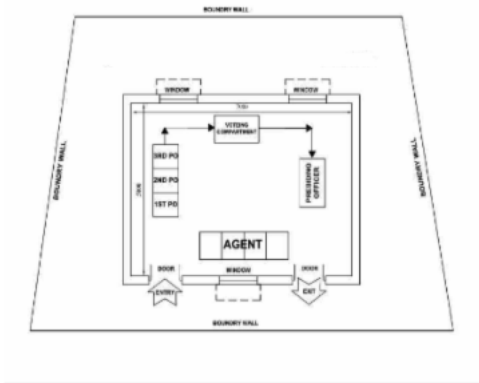

নির্বাচক নিবন্ধন আধিকারিকের স্বাক্ষর

Nazri Naksha

Google Map View

Polling Station Building Front View

Polling Station Front View

Cad View

Key MAP View

1 নাম : সুপর্ণা লোহার স্বামীর নাম: প্রশান্ত লোহার বাড়ির নং : n0295 বয়স : 29 লিঙ্গ : মহিলা	TWA1873264 ফটো উপলব্ধ	2 নাম : মমতা গাইন চক্রবর্তী স্বামীর নাম: অমর চক্রবর্তী বাড়ির নং : n0291 বয়স : 29 লিঙ্গ : মহিলা	ZUM1707983 ফটো উপলব্ধ	3 নাম : আশিষ ঘোষ পিতার নাম: অমর ঘোষ বাড়ির নং : n0014 বয়স : 67 লিঙ্গ : পুরুষ	TWA2514958 ফটো উপলব্ধ
4 নাম : অন্নপূর্ণা ঘোষ স্বামীর নাম: আশিষ ঘোষ বাড়ির নং : n0014 বয়স : 55 লিঙ্গ : মহিলা	TWA2514974 ফটো উপলব্ধ	5 নাম : লালন ঘোষ পিতার নাম: রবীন্দ্রনাথ ঘোষ বাড়ির নং : n0012 বয়স : 45 লিঙ্গ : পুরুষ	BVD1226968 ফটো উপলব্ধ	6 নাম : বন্দনা ঘোষ (মন্ডল) স্বামীর নাম: লালন ঘোষ বাড়ির নং : n0012 বয়স : 33 লিঙ্গ : মহিলা	TWA1575588 ফটো উপলব্ধ
7 নাম : রঞ্জিত ঘোষ পিতার নাম: রবীন্দ্রনাথ ঘোষ বাড়ির নং : n0013 বয়স : 61 লিঙ্গ : পুরুষ	TWA2538957 ফটো উপলব্ধ	8 নাম : সোনালী ঘোষ পিতার নাম: আশীষ ঘোষ বাড়ির নং : n0014 বয়স : 33 লিঙ্গ : মহিলা	TWA1465459 ফটো উপলব্ধ	9 নাম : মনিষা ঘোষ (পাল) স্বামীর নাম: সুকান্ত পাল বাড়ির নং : n0304 বয়স : 29 লিঙ্গ : মহিলা	TWA1659796 ফটো উপলব্ধ
10 নাম : বিউটি ঘোষ মন্ডল স্বামীর নাম: গোপী নাথ মন্ডল বাড়ির নং : N18 বয়স : 26 লিঙ্গ : মহিলা	TWA1906544 ফটো উপলব্ধ	11 নাম : সোনিয়া চক্রবর্তী স্বামীর নাম: অশেষ চক্রবর্তী বাড়ির নং : n0020 বয়স : 27 লিঙ্গ : মহিলা	TWA1915362 ফটো উপলব্ধ	12 নাম : প্রহ্লাদ চক্রবর্তী পিতার নাম: তারাপদ চক্রবর্তী বাড়ির নং : n0020 বয়স : 56 লিঙ্গ : পুরুষ	WB/41/285/177117 ফটো উপলব্ধ
13 নাম : সবিতা চক্রবর্তী স্বামীর নাম: প্রহ্লাদ চক্রবর্তী বাড়ির নং : n0020 বয়স : 53 লিঙ্গ : মহিলা	WB/41/285/177092 ফটো উপলব্ধ	14 নাম : পরেশ চক্রবর্তী পিতার নাম: প্রহ্লাদ চক্রবর্তী বাড়ির নং : n0020 বয়স : 30 লিঙ্গ : পুরুষ	TWA1575596 ফটো উপলব্ধ	15 নাম : অশেষ চক্রবর্তী পিতার নাম: প্রহ্লাদ চক্রবর্তী বাড়ির নং : n0020 বয়স : 30 লিঙ্গ : পুরুষ	TWA1670967 ফটো উপলব্ধ
16 নাম : সুদেব চক্রবর্তী পিতার নাম: শঙ্কর চক্রবর্তী বাড়ির নং : n0024 বয়স : 56 লিঙ্গ : পুরুষ	WB/41/285/177426 ফটো উপলব্ধ	17 নাম : কবিতা চক্রবর্তী স্বামীর নাম: সুদেব চক্রবর্তী বাড়ির নং : n0024 বয়স : 52 লিঙ্গ : মহিলা	WB/41/285/177504 ফটো উপলব্ধ	18 নাম : অমর চক্রবর্তী পিতার নাম: সুদেব চক্রবর্তী বাড়ির নং : n0024 বয়স : 32 লিঙ্গ : পুরুষ	TWA1383983 ফটো উপলব্ধ
19 নাম : মহাদেব চক্রবর্তী পিতার নাম: শঙ্কর চক্রবর্তী বাড়ির নং : n0025 বয়স : 60 লিঙ্গ : পুরুষ	WB/41/285/177362 ফটো উপলব্ধ	20 নাম : শুভা চক্রবর্তী স্বামীর নাম: মহাদেব চক্রবর্তী বাড়ির নং : n0025 বয়স : 56 লিঙ্গ : মহিলা	WB/41/285/177213 ফটো উপলব্ধ	21 নাম : রমেশ চক্রবর্তী পিতার নাম: মহাদেব চক্রবর্তী বাড়ির নং : n0025 বয়স : 39 লিঙ্গ : পুরুষ	TWA1156124 ফটো উপলব্ধ
22 নাম : শিবানী চক্রবর্তী স্বামীর নাম: শক্তিপদ চক্রবর্তী বাড়ির নং : n0019 বয়স : 86 লিঙ্গ : মহিলা	WB/41/285/177076 ফটো উপলব্ধ	23 নাম : সান্ত্বনা রায় স্বামীর নাম: অশোক রায় বাড়ির নং : n0019 বয়স : 60 লিঙ্গ : মহিলা	WB/41/285/177214 ফটো উপলব্ধ	24 নাম : সুপ্রভা দফাদার মন্ডল স্বামীর নাম: পুলকেশ মন্ডল বাড়ির নং : এন0001 বয়স : 32 লিঙ্গ : মহিলা	TWA1986223 ফটো উপলব্ধ
25 নাম : সহদেব দাস বৈরাগ্য পিতার নাম: স্বপন দাস বৈরাগ্য বাড়ির নং : N0213 বয়স : 24 লিঙ্গ : পুরুষ	TWA2214534 ফটো উপলব্ধ	26 নাম : সাধন পাল পিতার নাম: কালীপদ পাল বাড়ির নং : n0033 বয়স : 65 লিঙ্গ : পুরুষ	WB/41/285/177425 ফটো উপলব্ধ	27 নাম : সুকুমারী পাল স্বামীর নাম: সাধন পাল বাড়ির নং : n0033 বয়স : 58 লিঙ্গ : মহিলা	WB/41/285/177560 ফটো উপলব্ধ
28 নাম : তন্ময় পাল পিতার নাম: সাধন পাল বাড়ির নং : n0033 বয়স : 38 লিঙ্গ : পুরুষ	BVD2181824 ফটো উপলব্ধ	29 নাম : কাকলি পাল স্বামীর নাম: গৌর কৃষ্ণ পাল বাড়ির নং : n0033 বয়স : 34 লিঙ্গ : মহিলা	TWA1212232 ফটো উপলব্ধ	30 নাম : সত্যজিৎ হাজারা পিতার নাম: তপন হাজারা বাড়ির নং : n0033 বয়স : 47 লিঙ্গ : পুরুষ	BVD1227503 ফটো উপলব্ধ