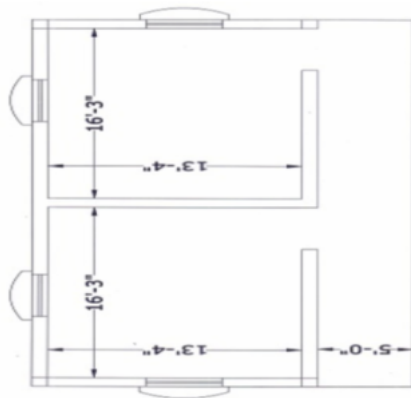

নির্বাচক নিবন্ধন আধিকারিকের স্বাক্ষর

Nazri Naksha

Google Map View

Polling Station Building Front View

Polling Station Front View

Cad View

Key MAP View

1 নাম : শিল্পা দাস বৈরাগ্য স্বামীর নাম: বিশ্বজিৎ বাড়ির নং : n0286 বয়স : 28 লিঙ্গ : মহিলা	TWA1867639 ফটো উপলব্ধ	2 নাম : সঞ্চিতা চক্রবর্তী পিতার নাম: সুজয় চক্রবর্তী বাড়ির নং : 120 বয়স : 24 লিঙ্গ : মহিলা	TWA2210219 ফটো উপলব্ধ	3 নাম : মহুয়া রানো স্বামীর নাম: তুফান দাস বাড়ির নং : 0210 বয়স : 43 লিঙ্গ : মহিলা	BVD1994714 ফটো উপলব্ধ
4 নাম : শিবানী দাস কুণ্ডু স্বামীর নাম: অসীম কুমার দাস বাড়ির নং : n0249 বয়স : 34 লিঙ্গ : মহিলা	TWA1316371 ফটো উপলব্ধ	5 নাম : অশোক অঙ্কুর পিতার নাম: শান্তিরাম অঙ্কুর বাড়ির নং : n0250 বয়স : 55 লিঙ্গ : পুরুষ	TWA1721273 ফটো উপলব্ধ	6 নাম : দিপালী অঙ্কুর স্বামীর নাম: রথীন্দ্রনাথ অঙ্কুর বাড়ির নং : 152 বয়স : 35 লিঙ্গ : মহিলা	TWA1184589 ফটো উপলব্ধ
7 নাম : সীমা অঙ্কুর স্বামীর নাম: দীপঙ্কর অঙ্কুর বাড়ির নং : n0285 বয়স : 28 লিঙ্গ : মহিলা	TWA1867621 ফটো উপলব্ধ	8 নাম : নয়ন অঙ্কুর মায়ের নাম: বিপু অঙ্কুর বাড়ির নং : n0284 বয়স : 27 লিঙ্গ : পুরুষ	TWA1867613 ফটো উপলব্ধ	9 নাম : রাকেশ অঙ্কুর মায়ের নাম: সুমতি অঙ্কুর বাড়ির নং : n0283 বয়স : 27 লিঙ্গ : পুরুষ	TWA1867605 ফটো উপলব্ধ
10 নাম : সাধনা আঁকুড়ে স্বামীর নাম: তপন আঁকুড়ে বাড়ির নং : n0039 বয়স : 44 লিঙ্গ : মহিলা	BVD1217868 ফটো উপলব্ধ	11 নাম : শিশির অঙ্কুর পিতার নাম: ষষ্ঠীধর অঙ্কুর বাড়ির নং : n0039 বয়স : 65 লিঙ্গ : পুরুষ	TWA2159648 ফটো উপলব্ধ	12 নাম : সুকান্ত অঙ্কুর পিতার নাম: শিশির অঙ্কুর বাড়ির নং : n0255 বয়স : 27 লিঙ্গ : পুরুষ	TWA1811926 ফটো উপলব্ধ
13 নাম : নির্মল অঙ্কুর পিতার নাম: ষষ্ঠীধর আঁকুড়ে বাড়ির নং : n0039 বয়স : 61 লিঙ্গ : পুরুষ	TWA2243202 ফটো উপলব্ধ	14 নাম : অসীম অঙ্কুর পিতার নাম: নির্মল অঙ্কুর বাড়ির নং : n0039 বয়স : 39 লিঙ্গ : পুরুষ	BVD2027795 ফটো উপলব্ধ	15 নাম : পূজা অঙ্কুর স্বামীর নাম: অচিন্ত্য অঙ্কুর বাড়ির নং : n0039 বয়স : 32 লিঙ্গ : মহিলা	TWA1548858 ফটো উপলব্ধ
16 নাম : পূজা দাই অঙ্কুর স্বামীর নাম: নয়ন অঙ্কুর বাড়ির নং : এন0284 বয়স : 24 লিঙ্গ : মহিলা	TWA2296168 ফটো উপলব্ধ	17 নাম : তপন আঁকুড়ে পিতার নাম: ষষ্ঠীধর আঁকুড়ে বাড়ির নং : n0039 বয়স : 52 লিঙ্গ : পুরুষ	TWA2159598 ফটো উপলব্ধ	18 নাম : অচিন্ত্য অঙ্কুর পিতার নাম: শিশির অঙ্কুর বাড়ির নং : n0039 বয়স : 34 লিঙ্গ : পুরুষ	TWA1186212 ফটো উপলব্ধ
19 নাম : সরস্বতী অঙ্কুর স্বামীর নাম: শিশির অঙ্কুর বাড়ির নং : n0039 বয়স : 48 লিঙ্গ : মহিলা	TWA2159655 ফটো উপলব্ধ	20 নাম : সুভাষিণী আঁকুড়ে পিতার নাম: তপন আঁকুড়ে বাড়ির নং : এন0039 বয়স : 20 লিঙ্গ : পুরুষ	TWA2576536 ফটো উপলব্ধ	21 নাম : সোনালী আঁকুড়ে স্বামীর নাম: হারাধন আঁকুড়ে বাড়ির নং : n0236 বয়স : 33 লিঙ্গ : মহিলা	TWA1442573 ফটো উপলব্ধ
22 নাম : চৈতালী আঁকুড়ে স্বামীর নাম: সুরজিৎ আঁকুড়ে বাড়ির নং : n0274 বয়স : 30 লিঙ্গ : মহিলা	TWA1812114 ফটো উপলব্ধ	23 নাম : মুন্না আঁকুড়ে পিতার নাম: দুঃখহরন আঁকুড়ে বাড়ির নং : n0161 বয়স : 30 লিঙ্গ : পুরুষ	TWA1721166 ফটো উপলব্ধ	24 নাম : বিষ্ণু অঙ্কুর পিতার নাম: শান্তি অঙ্কুর বাড়ির নং : n0227 বয়স : 43 লিঙ্গ : পুরুষ	BVD1729763 ফটো উপলব্ধ
25 নাম : অরুণ আঁকুড়ে পিতার নাম: হাবল আঁকুড়ে বাড়ির নং : n0168 বয়স : 52 লিঙ্গ : পুরুষ	WB/41/285/021671 ফটো উপলব্ধ	26 নাম : সান্তনা আঁকুড়ে স্বামীর নাম: অরুণ আঁকুড়ে বাড়ির নং : n0168 বয়স : 49 লিঙ্গ : মহিলা	BVD1757731 ফটো উপলব্ধ	27 নাম : প্রশান্ত অঙ্কুর পিতার নাম: হাবল চন্দ্র অঙ্কুর বাড়ির নং : n0168 বয়স : 46 লিঙ্গ : পুরুষ	BVD2223675 ফটো উপলব্ধ
28 নাম : রানু অঙ্কুর স্বামীর নাম: প্রশান্ত অঙ্কুর বাড়ির নং : n0168 বয়স : 43 লিঙ্গ : মহিলা	BVD1757749 ফটো উপলব্ধ	29 নাম : গোবিন্দ অঙ্কুর পিতার নাম: হাবল অঙ্কুর বাড়ির নং : n0168 বয়স : 38 লিঙ্গ : পুরুষ	BVD2165777 ফটো উপলব্ধ	30 নাম : লক্ষী অঙ্কুর স্বামীর নাম: গোবিন্দ অঙ্কুর বাড়ির নং : n0168 বয়স : 30 লিঙ্গ : মহিলা	TWA1549328 ফটো উপলব্ধ