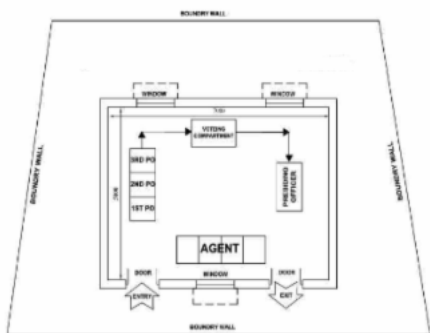

নির্বাচক নিবন্ধন আধিকারিকের স্বাক্ষর

Nazri Naksha

Google Map View

Polling Station Building Front View

Polling Station Front View

Cad View

Key MAP View

বিধানসভা নির্বাচনক্ষেত্রের নং, নাম : 288-লাভপুর
ভাগ নং, নাম : 1-গ্রাম-গাংপুর