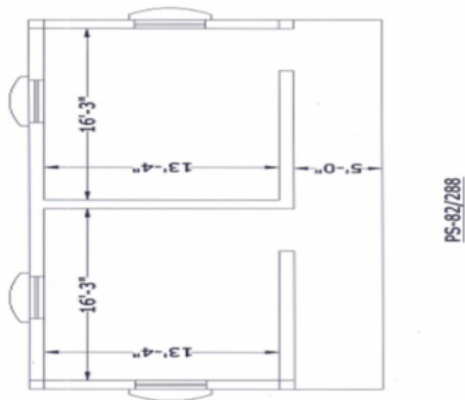

নির্বাচক নিবন্ধন আধিকারিকের স্বাক্ষর

Nazri Naksha

Google Map View

Polling Station Building Front View

Polling Station Front View

Cad View

Key MAP View

1 নাম : দিলীপ কর্মকার পিতার নাম: নরেন্দ্রনাথ কর্মকার বাড়ির নং : n0212 বয়স : 37 লিঙ্গ : পুরুষ	TWA0398073 ফটো উপলব্ধ	2 নাম : সুসমা মালাকার স্বামীর নাম: দেবব্রত মালাকার বাড়ির নং : n0230 বয়স : 37 লিঙ্গ : মহিলা	TWA1156454 ফটো উপলব্ধ	3 নাম : দেবব্রত মালাকার পিতার নাম: ধনঞ্জয় মালাকার বাড়ির নং : n0229 বয়স : 42 লিঙ্গ : পুরুষ	TWA0393074 ফটো উপলব্ধ
4 নাম : কৃষ্ণা মালাকার পিতার নাম: দেবব্রত মালাকার বাড়ির নং : এন0229 বয়স : 20 লিঙ্গ : মহিলা	TWA2564342 ফটো উপলব্ধ	5 নাম : মৃত্যঞ্জয় গাঁড়াই পিতার নাম: মহাদেব গরাই বাড়ির নং : n0060 বয়স : 66 লিঙ্গ : পুরুষ	TWA2000412 ফটো উপলব্ধ	6 নাম : নব কুমার গড়াই পিতার নাম: মৃত্যঞ্জয় গড়াই বাড়ির নং : n0060 বয়স : 31 লিঙ্গ : পুরুষ	TWA1466390 ফটো উপলব্ধ
7 নাম : সুমন গড়াই পিতার নাম: মৃত্যঞ্জয় গড়াই বাড়ির নং : n0060 বয়স : 35 লিঙ্গ : পুরুষ	TWA1297589 ফটো উপলব্ধ	8 নাম : অজয় গাঁড়াই পিতার নাম: দুকড়ী গাঁড়াই বাড়ির নং : n0060 বয়স : 53 লিঙ্গ : পুরুষ	TWA2000107 ফটো উপলব্ধ	9 নাম : অশোক গাঁড়াই পিতার নাম: দুকড়ি গাঁড়াই বাড়ির নং : n0060 বয়স : 51 লিঙ্গ : পুরুষ	WB/41/285/231239 ফটো উপলব্ধ
10 নাম : তৃপ্তি গাঁড়াই স্বামীর নাম: সুশান্ত গাঁড়াই বাড়ির নং : n0060 বয়স : 56 লিঙ্গ : মহিলা	TWA2000545 ফটো উপলব্ধ	11 নাম : দীপালি গাঁড়াই স্বামীর নাম: অশোক গাঁড়াই বাড়ির নং : n0060 বয়স : 43 লিঙ্গ : মহিলা	BVD1858158 ফটো উপলব্ধ	12 নাম : মানিক চন্দ্র দাস পিতার নাম: মুক্তিপদ দাস বাড়ির নং : n0112 বয়স : 62 লিঙ্গ : পুরুষ	TWA2000651 ফটো উপলব্ধ
13 নাম : নিপেন দাস পিতার নাম: মানিক দাস বাড়ির নং : n0112 বয়স : 43 লিঙ্গ : পুরুষ	BVD1598093 ফটো উপলব্ধ	14 নাম : দুর্লী দাস স্বামীর নাম: নিপেন দাস বাড়ির নং : n0112 বয়স : 37 লিঙ্গ : মহিলা	BVD2186062 ফটো উপলব্ধ	15 নাম : বিপদতারন দাস পিতার নাম: মানিক চন্দ্র দাস বাড়ির নং : n0112 বয়স : 36 লিঙ্গ : পুরুষ	TWA1356328 ফটো উপলব্ধ
16 নাম : শিখা দাস স্বামীর নাম: বিপদতারন দাস বাড়ির নং : n0112 বয়স : 34 লিঙ্গ : মহিলা	TWA1356336 ফটো উপলব্ধ	17 নাম : পার্বতী মল্লিক(দাস) স্বামীর নাম: উত্তম মল্লিক বাড়ির নং : n0226 বয়স : 53 লিঙ্গ : মহিলা	TWA1466549 ফটো উপলব্ধ	18 নাম : লক্ষী মাড়িয়া (কর্মকার) স্বামীর নাম: উত্তম কর্মকার বাড়ির নং : n0028 বয়স : 33 লিঙ্গ : মহিলা	TWA1466432 ফটো উপলব্ধ
19 নাম : উত্তম কর্মকার পিতার নাম: হরেন্দ্রনাথ কর্মকার বাড়ির নং : n0028 বয়স : 41 লিঙ্গ : পুরুষ	BVD2185841 ফটো উপলব্ধ	20 নাম : তাপস কর্মকার পিতার নাম: হরেন্দ্রনাথ কর্মকার বাড়ির নং : n0028 বয়স : 34 লিঙ্গ : পুরুষ	TWA1466481 ফটো উপলব্ধ	21 নাম : পার্বতী কর্মকার স্বামীর নাম: হরেন্দ্রনাথ কর্মকার বাড়ির নং : n0028 বয়স : 58 লিঙ্গ : মহিলা	WB/41/285/231445 ফটো উপলব্ধ
22 নাম : হরেন্দ্রনাথ কর্মকার পিতার নাম: চারু কর্মকার বাড়ির নং : n0028 বয়স : 70 লিঙ্গ : পুরুষ	WB/41/285/231331 ফটো উপলব্ধ	23 নাম : মোহন কর্মকার পিতার নাম: নরেন্দ্র নাথ কর্মকার বাড়ির নং : n0027 বয়স : 34 লিঙ্গ : পুরুষ	TWA1297902 ফটো উপলব্ধ	24 নাম : ছবি কর্মকার স্বামীর নাম: নরেন্দ্রনাথ কর্মকার বাড়ির নং : n0027 বয়স : 54 লিঙ্গ : মহিলা	WB/41/285/231446 ফটো উপলব্ধ
25 নাম : নরেন্দ্রনাথ কর্মকার পিতার নাম: চারু কর্মকার বাড়ির নং : n0027 বয়স : 60 লিঙ্গ : পুরুষ	WB/41/285/231134 ফটো উপলব্ধ	26 নাম : কৃষ্ণা কর্মকার স্বামীর নাম: নারায়ণ কর্মকার বাড়ির নং : n0026 বয়স : 54 লিঙ্গ : মহিলা	BVD1858133 ফটো উপলব্ধ	27 নাম : নারায়ণ কর্মকার পিতার নাম: নন্দলাল কর্মকার বাড়ির নং : n0026 বয়স : 60 লিঙ্গ : পুরুষ	BVD1858125 ফটো উপলব্ধ
28 নাম : শ্যামলী কর্মকার লোহার স্বামীর নাম: রাজকুমার কর্মকার বাড়ির নং : এন0026 বয়স : 23 লিঙ্গ : মহিলা	TWA2404051 ফটো উপলব্ধ	29 নাম : রাজকুমার কর্মকার পিতার নাম: নারায়ণ কর্মকার বাড়ির নং : n0026 বয়স : 28 লিঙ্গ : পুরুষ	TWA1745710 ফটো উপলব্ধ	30 নাম : সাধন গড়াই পিতার নাম: মানিক গড়াই বাড়ির নং : n0053 বয়স : 71 লিঙ্গ : পুরুষ	TWA2000404 ফটো উপলব্ধ