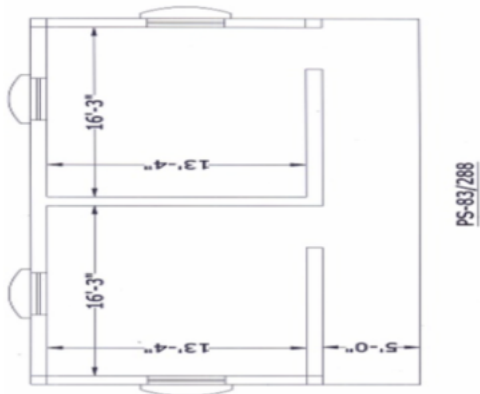

নির্বাচক নিবন্ধন আধিকারিকের স্বাক্ষর

Nazri Naksha

Google Map View

Polling Station Building Front View

Polling Station Front View

Cad View

Key MAP View

1 নাম : সেখ ইসমাইল পিতার নাম : সেখ রহিম বাড়ির নং : n0160 বয়স : 30 লিঙ্গ : পুরুষ	TWA1828359 ফটো উপলব্ধ	2 নাম : সেখ আনোয়ার পিতার নাম : সেখ আসিরুফ বাড়ির নং : n0159 বয়স : 27 লিঙ্গ : পুরুষ	TWA1828342 ফটো উপলব্ধ	3 নাম : সেখ মুস্তাকিম পিতার নাম : সেখ মামান বাড়ির নং : n0158 বয়স : 57 লিঙ্গ : পুরুষ	TWA1828334 ফটো উপলব্ধ
4 নাম : নাসফা বিবি স্বামীর নাম : সেখ আসাহদুল্লাহ বাড়ির নং : n0155 বয়স : 28 লিঙ্গ : মহিলা	TWA1828300 ফটো উপলব্ধ	5 নাম : সেখ আলমগীর পিতার নাম : সেখ জাহাঙ্গীর বাড়ির নং : n0154 বয়স : 28 লিঙ্গ : পুরুষ	TWA1828292 ফটো উপলব্ধ	6 নাম : সেখ ইন্দিয়া পিতার নাম : সেখ ফুলচাঁদ বাড়ির নং : n0153 বয়স : 29 লিঙ্গ : পুরুষ	TWA1828284 ফটো উপলব্ধ
7 নাম : বেগম সাহেবা বিবি স্বামীর নাম : সেখ মকবুল হোসেন বাড়ির নং : n0152 বয়স : 27 লিঙ্গ : মহিলা	TWA1828276 ফটো উপলব্ধ	8 নাম : সেখ জাকের আলি পিতার নাম : আমিন হোসেন বাড়ির নং : n0151 বয়স : 31 লিঙ্গ : পুরুষ	TWA1828268 ফটো উপলব্ধ	9 নাম : সেখ জাহিরুল পিতার নাম : সেখ করিম বাড়ির নং : n0163 বয়স : 28 লিঙ্গ : পুরুষ	TWA1828383 ফটো উপলব্ধ
10 নাম : সেখ নাজমুল হাসান পিতার নাম : সেখ রাসেদ বাড়ির নং : n0162 বয়স : 28 লিঙ্গ : পুরুষ	TWA1828375 ফটো উপলব্ধ	11 নাম : সেখ আলাউদ্দিন পিতার নাম : ইবাদত সেখ বাড়ির নং : n0148 বয়স : 28 লিঙ্গ : পুরুষ	TWA1828235 ফটো উপলব্ধ	12 নাম : সেখ কামরুল পিতার নাম : সেখ বরজাহান বাড়ির নং : n0147 বয়স : 28 লিঙ্গ : পুরুষ	TWA1828227 ফটো উপলব্ধ
13 নাম : আহসিনা খাতুন স্বামীর নাম : সেখ কামরুল বাড়ির নং : হাতিয়া বয়স : 22 লিঙ্গ : মহিলা	TWA2563732 ফটো উপলব্ধ	14 নাম : সামিরা বিবি স্বামীর নাম : সেখ আব্বাসউদ্দিন বাড়ির নং : n0140 বয়স : 28 লিঙ্গ : মহিলা	TWA1807130 ফটো উপলব্ধ	15 নাম : বেবিনুর বিবি স্বামীর নাম : সেখ কামালউদ্দিন বাড়ির নং : n0139 বয়স : 41 লিঙ্গ : মহিলা	BVD1853712 ফটো উপলব্ধ
16 নাম : সেখ অতিকুর মুহাম্মান পিতার নাম : সেখ সাধু জামান বাড়ির নং : n0122 বয়স : 33 লিঙ্গ : পুরুষ	TWA1577436 ফটো উপলব্ধ	17 নাম : কদবানু বিবি স্বামীর নাম : সেখ সদজামাল বাড়ির নং : n0122 বয়স : 50 লিঙ্গ : মহিলা	TWA2001238 ফটো উপলব্ধ	18 নাম : সাদুজামাল সেখ পিতার নাম : সেখ নওসাদ বাড়ির নং : n0122 বয়স : 70 লিঙ্গ : পুরুষ	TWA2001295 ফটো উপলব্ধ
19 নাম : কহেনুরা বিবি স্বামীর নাম : নওসাদ সেখ বাড়ির নং : n0122 বয়স : 66 লিঙ্গ : মহিলা	WB/41/285/225449 ফটো উপলব্ধ	20 নাম : সায়েরা বিবি স্বামীর নাম : সেখ নওসাদ বাড়ির নং : n0122 বয়স : 88 লিঙ্গ : মহিলা	TWA2001287 ফটো উপলব্ধ	21 নাম : আজিমা খাতুন স্বামীর নাম : নুর হক মোলা বাড়ির নং : এন00148 বয়স : 29 লিঙ্গ : মহিলা	TWA1828193 ফটো উপলব্ধ
22 নাম : রুপচাঁদ সেখ পিতার নাম : রুইয়াক সেখ বাড়ির নং : n0142 বয়স : 31 লিঙ্গ : পুরুষ	TWA1828177 ফটো উপলব্ধ	23 নাম : সেখ সাবির পিতার নাম : সেখ নুর বাড়ির নং : n0024 বয়স : 35 লিঙ্গ : পুরুষ	TWA1467091 ফটো উপলব্ধ	24 নাম : বাবু সেখ পিতার নাম : নজরুল সেখ বাড়ির নং : n0024 বয়স : 43 লিঙ্গ : পুরুষ	BVD1241355 ফটো উপলব্ধ
25 নাম : সেখ জালাল পিতার নাম : সেখ নজরুল বাড়ির নং : n0024 বয়স : 52 লিঙ্গ : পুরুষ	TWA2001410 ফটো উপলব্ধ	26 নাম : আসরুপা বিবি স্বামীর নাম : বাকি মল্লিক বাড়ির নং : n0007 বয়স : 62 লিঙ্গ : মহিলা	WB/41/285/225080 ফটো উপলব্ধ	27 নাম : মুসলিমা বিবি স্বামীর নাম : সেখ সাবের মহাম্মাদ বাড়ির নং : n0001 বয়স : 60 লিঙ্গ : মহিলা	WB/41/285/225368 ফটো উপলব্ধ
28 নাম : সেখ নুর পিতার নাম : সেখ লতিফ বাড়ির নং : n0024 বয়স : 49 লিঙ্গ : পুরুষ	TWA2001766 ফটো উপলব্ধ	29 নাম : মনেজা বিবি স্বামীর নাম : নজরুল বাড়ির নং : n0024 বয়স : 76 লিঙ্গ : মহিলা	WB/41/285/225153 ফটো উপলব্ধ	30 নাম : নিজামুদ্দিন সেখ পিতার নাম : আরসাদ সেখ বাড়ির নং : n0018 বয়স : 39 লিঙ্গ : পুরুষ	BVD2186393 ফটো উপলব্ধ