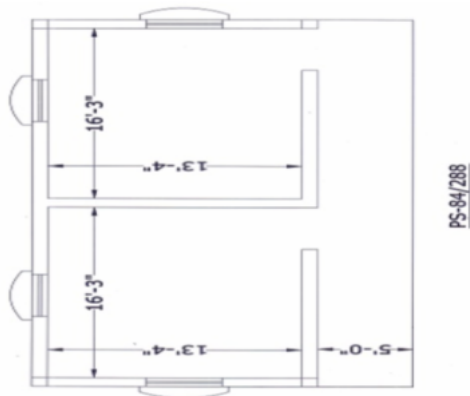

নির্বাচক নিবন্ধন আধিকারিকের স্বাক্ষর

Nazri Naksha

Google Map View

Polling Station Building Front View

Polling Station Front View

Cad View

Key MAP View

1 নাম : সেখ জামিরুল ইসলাম পিতার নাম : সেখ নজরুল হক বাড়ির নং : n0008 বয়স : 42 লিঙ্গ : পুরুষ	BVD1861160 ফটো উপলব্ধ	2 নাম : আসমিনা খাতুন স্বামীর নাম : সেখ হাসিবুর রহমান বাড়ির নং : n0008 বয়স : 33 লিঙ্গ : মহিলা	TWA1467406 ফটো উপলব্ধ	3 নাম : সেখ হাসিবুর রহমান পিতার নাম : সেখ নজরুল হক বাড়ির নং : n0008 বয়স : 42 লিঙ্গ : পুরুষ	BVD1861178 ফটো উপলব্ধ
4 নাম : রিজিনা বিবি স্বামীর নাম : বুরহান সেখ বাড়ির নং : n0010 বয়স : 58 লিঙ্গ : মহিলা	WB/41/285/228473 ফটো উপলব্ধ	5 নাম : জুলেখা বিবি স্বামীর নাম : রিজাউল সেখ বাড়ির নং : n0004 বয়স : 54 লিঙ্গ : মহিলা	TWA2005064 ফটো উপলব্ধ	6 নাম : সেখ রেজাউল পিতার নাম : সেখ আনিস বাড়ির নং : n0004 বয়স : 59 লিঙ্গ : পুরুষ	WB/41/285/228275 ফটো উপলব্ধ
7 নাম : আনোয়ারা বিবি স্বামীর নাম : আনিস সেখ বাড়ির নং : n0004 বয়স : 85 লিঙ্গ : মহিলা	WB/41/285/228266 ফটো উপলব্ধ	8 নাম : ফাইজুল রহমান সেখ পিতার নাম : আবদুল্লাহ সেখ বাড়ির নং : n0107 বয়স : 53 লিঙ্গ : পুরুষ	BVD1861087 ফটো উপলব্ধ	9 নাম : সেখ আলতাফুর রহমান পিতার নাম : সেখ আব্দুল্লাহ বাড়ির নং : n0107 বয়স : 55 লিঙ্গ : পুরুষ	WB/41/285/228503 ফটো উপলব্ধ
10 নাম : সেখ আমানুল্লাহ পিতার নাম : সেখ আব্দুস সাত্তার বাড়ির নং : n0082 বয়স : 63 লিঙ্গ : পুরুষ	BVD1861277 ফটো উপলব্ধ	11 নাম : সেখ সিস মনসুর পিতার নাম : আব্দুল্লাহ বাকী বাড়ির নং : n0082 বয়স : 41 লিঙ্গ : পুরুষ	BVD1862051 ফটো উপলব্ধ	12 নাম : আব্দুল্লাহিল বাকী পিতার নাম : আব্দুস সাত্তার বাড়ির নং : n0082 বয়স : 67 লিঙ্গ : পুরুষ	BVD1140193 ফটো উপলব্ধ
13 নাম : মর্জিনা খাতুন স্বামীর নাম : সেখ হেদায়েতুল্লাহ বাড়ির নং : n0082 বয়স : 45 লিঙ্গ : মহিলা	BVD1861285 ফটো উপলব্ধ	14 নাম : সেখ হেদায়েতুল্লাহ পিতার নাম : সেখ আব্দুস সাত্তার বাড়ির নং : n0082 বয়স : 52 লিঙ্গ : পুরুষ	TWA2005122 ফটো উপলব্ধ	15 নাম : মাসকুরা বিবি স্বামীর নাম : সেখ আবিদ হাসান বাড়ির নং : n0071 বয়স : 35 লিঙ্গ : মহিলা	TWA1467554 ফটো উপলব্ধ
16 নাম : সেখ আবিদ হাসান পিতার নাম : সেখ আব্দুর রহমান বাড়ির নং : n0071 বয়স : 39 লিঙ্গ : পুরুষ	BVD1862077 ফটো উপলব্ধ	17 নাম : সেখ ইলিয়াল পিতার নাম : সেখ ইব্রাহিম বাড়ির নং : n0068 বয়স : 65 লিঙ্গ : পুরুষ	TWA1156702 ফটো উপলব্ধ	18 নাম : সেখ জালাল উদ্দিন পিতার নাম : সেখ ইব্রাহিম বাড়ির নং : n0068 বয়স : 58 লিঙ্গ : পুরুষ	TWA2003879 ফটো উপলব্ধ
19 নাম : সেখ নায়েম পিতার নাম : সেখ মুরসালিম বাড়ির নং : n0020 বয়স : 30 লিঙ্গ : পুরুষ	TWA1578301 ফটো উপলব্ধ	20 নাম : নাহিদা বিবি স্বামীর নাম : সেখ মুরসালিম বাড়ির নং : n0020 বয়স : 50 লিঙ্গ : মহিলা	BVD1861731 ফটো উপলব্ধ	21 নাম : মুরসালিম সেখ পিতার নাম : বুরহান সেখ বাড়ির নং : n0020 বয়স : 57 লিঙ্গ : পুরুষ	WB/41/285/228562 ফটো উপলব্ধ
22 নাম : রহিমা বিবি স্বামীর নাম : বুরহান সেখ বাড়ির নং : n0020 বয়স : 72 লিঙ্গ : মহিলা	WB/41/285/228210 ফটো উপলব্ধ	23 নাম : আজমিরা বিবি স্বামীর নাম : মতিউর রহমান সেখ বাড়ির নং : n0102 বয়স : 40 লিঙ্গ : মহিলা	BVD1862093 ফটো উপলব্ধ	24 নাম : মতিউর রহমান সেখ পিতার নাম : আরসাদ সেখ বাড়ির নং : n0102 বয়স : 48 লিঙ্গ : পুরুষ	BVD1861533 ফটো উপলব্ধ
25 নাম : সেখ আবু তাহসিন পিতার নাম : সেখ আতাউল্লাহ বাড়ির নং : হাতিয়া বয়স : 34 লিঙ্গ : পুরুষ	TWA1385251 ফটো উপলব্ধ	26 নাম : হামিদা খাতুন স্বামীর নাম : সেখ আবুতালেব বাড়ির নং : n0101 বয়স : 32 লিঙ্গ : মহিলা	TWA1578251 ফটো উপলব্ধ	27 নাম : সেখ আবুতালেব পিতার নাম : সেখ আতাউল্লাহ বাড়ির নং : n0101 বয়স : 38 লিঙ্গ : পুরুষ	TWA0410266 ফটো উপলব্ধ
28 নাম : মাসুরা বেগম স্বামীর নাম : সেখ সানাউল্লাহ বাড়ির নং : n0101 বয়স : 50 লিঙ্গ : মহিলা	TWA2004653 ফটো উপলব্ধ	29 নাম : সেখ সানাউল্লাহ পিতার নাম : সেখ মকসেদ বাড়ির নং : n0101 বয়স : 58 লিঙ্গ : পুরুষ	TWA2003580 ফটো উপলব্ধ	30 নাম : রাফিয়া বিবি স্বামীর নাম : সেখ মকসেদ বাড়ির নং : n0101 বয়স : 74 লিঙ্গ : মহিলা	TWA0410225 ফটো উপলব্ধ