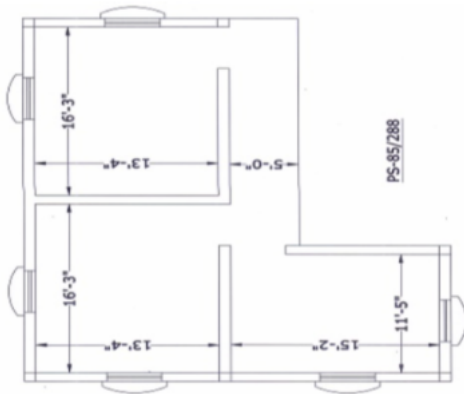

নির্বাচক নিবন্ধন আধিকারিকের স্বাক্ষর

Nazri Naksha

Google Map View

Polling Station Building Front View

Polling Station Front View

Cad View

Key MAP View

1 নাম : বুদ্ধদেব হাজারা পিতার নাম: বাবলু হাজারা বাড়ির নং : n0285 বয়স : 36 লিঙ্গ : পুরুষ	TWA1156884 ফটো উপলব্ধ	2 নাম : মেনকা কুনুই স্বামীর নাম: মানিক কুনুই বাড়ির নং : n0068 বয়স : 72 লিঙ্গ : মহিলা	WB/41/285/234727 ফটো উপলব্ধ	3 নাম : বাবলু কুনুই পিতার নাম: মানিক কুনুই বাড়ির নং : n0068 বয়স : 40 লিঙ্গ : পুরুষ	TWA0412353 ফটো উপলব্ধ
4 নাম : সুমিত্রা কোনাই স্বামীর নাম: বাবলু কোনাই বাড়ির নং : n0068 বয়স : 37 লিঙ্গ : মহিলা	TWA1299155 ফটো উপলব্ধ	5 নাম : মানিক কুনুই পিতার নাম: ভূপতি কুনুই বাড়ির নং : n0068 বয়স : 80 লিঙ্গ : পুরুষ	WB/41/285/234726 ফটো উপলব্ধ	Q 6 নাম : শোভন গড়াই পিতার নাম: ভবতারন গড়াই বাড়ির নং : এন0000 বয়স : 35 লিঙ্গ : পুরুষ	UWX1711704 ফটো উপলব্ধ
7 নাম : অঞ্জলি গড়াই স্বামীর নাম: শোভন গড়াই বাড়ির নং : এন0000 বয়স : 21 লিঙ্গ : মহিলা	TWA2506376 ফটো উপলব্ধ	8 নাম : রাজা গড়াই পিতার নাম: বুদ্ধদেব গড়াই বাড়ির নং : এন0008 বয়স : 24 লিঙ্গ : পুরুষ	TWA2406817 ফটো উপলব্ধ	9 নাম : অনুরত পাল পিতার নাম: রবীন্দ্রনাথ পাল বাড়ির নং : এন0016 বয়স : 22 লিঙ্গ : পুরুষ	TWA2428084 ফটো উপলব্ধ
10 নাম : উত্তম গড়াই পিতার নাম: সুধাকর গড়াই বাড়ির নং : n0005 বয়স : 65 লিঙ্গ : পুরুষ	TWA2503167 ফটো উপলব্ধ	11 নাম : বৈশাখ বরণ গড়াই পিতার নাম: জগন্নাথ গড়াই বাড়ির নং : n0014 বয়স : 42 লিঙ্গ : পুরুষ	BVD1598630 ফটো উপলব্ধ	12 নাম : জগন্নাথ গড়াই পিতার নাম: ব্রজেশ্বর গড়াই বাড়ির নং : n0014 বয়স : 70 লিঙ্গ : পুরুষ	WB/41/285/234627 ফটো উপলব্ধ
13 নাম : রাহুল গড়াই পিতার নাম: বুদ্ধদেব গড়াই বাড়ির নং : n0341 বয়স : 29 লিঙ্গ : পুরুষ	TWA1828862 ফটো উপলব্ধ	14 নাম : সৌরভ গড়াই পিতার নাম: সুখেন গড়াই বাড়ির নং : এন0013 বয়স : 25 লিঙ্গ : পুরুষ	TWA1931120 ফটো উপলব্ধ	15 নাম : পদ্মা মন্ডল গড়াই স্বামীর নাম: শঙ্কু গড়াই বাড়ির নং : এন0015 বয়স : 25 লিঙ্গ : মহিলা	TWA2305027 ফটো উপলব্ধ
16 নাম : রেনুকা গড়াই স্বামীর নাম: ভবতারন গড়াই বাড়ির নং : এন0005 বয়স : 52 লিঙ্গ : মহিলা	UWX1711811 ফটো উপলব্ধ	17 নাম : ভবতারন গড়াই পিতার নাম: বঙ্কিম গড়াই বাড়ির নং : এন0005 বয়স : 57 লিঙ্গ : পুরুষ	UWX1711696 ফটো উপলব্ধ	18 নাম : মুনাল কান্তি গড়াই পিতার নাম: মহাদেব গড়াই বাড়ির নং : n0008 বয়স : 35 লিঙ্গ : পুরুষ	TWA1299023 ফটো উপলব্ধ
19 নাম : ফাল্গুণি গড়াই স্বামীর নাম: সহদেব গড়াই বাড়ির নং : n0005 বয়স : 41 লিঙ্গ : মহিলা	BVD1862192 ফটো উপলব্ধ	20 নাম : সম্পা গড়াই স্বামীর নাম: মুনাল কান্তি গড়াই বাড়ির নং : N0008 বয়স : 27 লিঙ্গ : মহিলা	TWA2182590 ফটো উপলব্ধ	21 নাম : তাপস গড়াই পিতার নাম: ভরত গড়াই বাড়ির নং : n0331 বয়স : 27 লিঙ্গ : পুরুষ	TWA1828771 ফটো উপলব্ধ
22 নাম : কল্যাণী গড়াই স্বামীর নাম: রঘুনাথ গড়াই বাড়ির নং : n0010 বয়স : 53 লিঙ্গ : মহিলা	WB/41/285/234613 ফটো উপলব্ধ	23 নাম : মল্লিকা বাপ্পী হাজারা স্বামীর নাম: অনিমেঘ হাজারা বাড়ির নং : এন0009 বয়স : 25 লিঙ্গ : মহিলা	TWA2305662 ফটো উপলব্ধ	24 নাম : কৃষ্ণপদ গড়াই পিতার নাম: মহোদেব গড়াই বাড়ির নং : n0002 বয়স : 70 লিঙ্গ : পুরুষ	WB/41/285/234181 ফটো উপলব্ধ
25 নাম : মালতি গড়াই স্বামীর নাম: কৃষ্ণপদ গড়াই বাড়ির নং : n0002 বয়স : 60 লিঙ্গ : মহিলা	WB/41/285/234122 ফটো উপলব্ধ	26 নাম : গোষ্ঠিপদ গড়াই পিতার নাম: জশোজয় গড়াই বাড়ির নং : n0003 বয়স : 55 লিঙ্গ : পুরুষ	WB/41/285/234108 ফটো উপলব্ধ	27 নাম : ঝর্ণা গড়াই স্বামীর নাম: গোষ্ঠিপদ গড়াই বাড়ির নং : n0003 বয়স : 50 লিঙ্গ : মহিলা	WB/41/285/234123 ফটো উপলব্ধ
28 নাম : পৌড় গড়াই পিতার নাম: গোষ্ঠ গোপাল গড়াই বাড়ির নং : n0003 বয়স : 31 লিঙ্গ : পুরুষ	TWA1578566 ফটো উপলব্ধ	29 নাম : পূজা গড়াই স্বামীর নাম: গৌর গড়াই বাড়ির নং : এন0003 বয়স : 20 লিঙ্গ : মহিলা	TWA2574648 ফটো উপলব্ধ	30 নাম : দুর্গাবালা গড়াই স্বামীর নাম: সুধাকর গড়াই বাড়ির নং : n0004 বয়স : 78 লিঙ্গ : মহিলা	WB/41/285/234403 ফটো উপলব্ধ