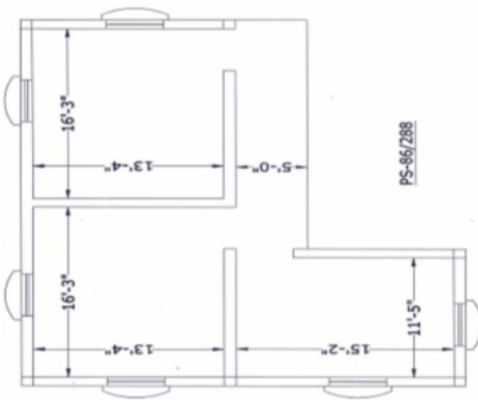

নির্বাচক নিবন্ধন আধিকারিকের স্বাক্ষর

Nazri Naksha

Google Map View

Polling Station Building Front View

Polling Station Front View

Cad View

Key MAP View

1 নাম : অপরাজিতা বাগ্দী পিতার নাম: প্রদীপ কুমার বাগ্দী বাড়ির নং : এন0081 বয়স : 25 লিঙ্গ : মহিলা	TWA1957026 ফটো উপলব্ধ	2 নাম : রিক চাঁদ বাগ্দী পিতার নাম: বাপি বাগ্দী বাড়ির নং : এন0092 বয়স : 23 লিঙ্গ : পুরুষ	TWA2428308 ফটো উপলব্ধ	3 নাম : বাবু চৌধুরী ব্যাধ পিতার নাম: রাম বাড়ির নং : n0151 বয়স : 45 লিঙ্গ : পুরুষ	BVD1862291 ফটো উপলব্ধ
Q 4 নাম : রুপা চৌধুরী ব্যাধ স্বামীর নাম: দলিল চৌধুরী ব্যাধ বাড়ির নং : বয়স : 28 লিঙ্গ : মহিলা	TWA1746692 ফটো উপলব্ধ	5 নাম : উর্মিলা চৌধুরী (ব্যাধ) স্বামীর নাম: বাবু চৌধুরী (ব্যাধ) বাড়ির নং : n0150 বয়স : 41 লিঙ্গ : মহিলা	BVD1734110 ফটো উপলব্ধ	6 নাম : গায়ত্রী চৌধুরী (ব্যাধ) স্বামীর নাম: দলিল চৌধুরী (ব্যাধ) বাড়ির নং : n0134 বয়স : 42 লিঙ্গ : মহিলা	BVD1598945 ফটো উপলব্ধ
7 নাম : দলিল চৌধুরী (ব্যাধ) পিতার নাম: রাম চৌধুরী (ব্যাধ) বাড়ির নং : n0133 বয়স : 45 লিঙ্গ : পুরুষ	BVD1598937 ফটো উপলব্ধ	8 নাম : ইন্দ্র চৌধুরী ব্যাধ পিতার নাম: নারান চৌধুরী ব্যাধ বাড়ির নং : এন0056 বয়স : 55 লিঙ্গ : পুরুষ	TWA1214717 ফটো উপলব্ধ	9 নাম : অতুল দাশবায়েন পিতার নাম: কিঙ্কর দাশবায়েন বাড়ির নং : N0089 বয়স : 61 লিঙ্গ : পুরুষ	WB/41/285/234354 ফটো উপলব্ধ
10 নাম : সখিষতা দাস স্বামীর নাম: মৃত্যঞ্জয় দাস বাড়ির নং : এন0048 বয়স : 25 লিঙ্গ : মহিলা	TWA1957083 ফটো উপলব্ধ	11 নাম : মনি দাস স্বামীর নাম: কিশোর দাস বাড়ির নং : এন0012 বয়স : 26 লিঙ্গ : মহিলা	TWA1998269 ফটো উপলব্ধ	12 নাম : দেবব্রত দাস পিতার নাম: গৌতম কুমার দাস বাড়ির নং : n0011 বয়স : 32 লিঙ্গ : পুরুষ	TWA1385376 ফটো উপলব্ধ
13 নাম : সবিতা দাস স্বামীর নাম: রোহিত দাস বাড়ির নং : এন0061 বয়স : 26 লিঙ্গ : মহিলা	TWA2305985 ফটো উপলব্ধ	14 নাম : রাহুল দাস পিতার নাম: অতুল দাস বায়েন বাড়ির নং : এন0126 বয়স : 31 লিঙ্গ : পুরুষ	TWA1957042 ফটো উপলব্ধ	15 নাম : নিমাই দাস পিতার নাম: নারায়ন দাস বাড়ির নং : n0011 বয়স : 74 লিঙ্গ : পুরুষ	TWA2005999 ফটো উপলব্ধ
16 নাম : করবী দাস বৈরাগ্য পিতার নাম: অনিল দাস বৈরাগ্য বাড়ির নং : n0011 বয়স : 23 লিঙ্গ : মহিলা	TWA2305696 ফটো উপলব্ধ	17 নাম : শুভঙ্করী দাস স্বামীর নাম: নিমাই দাস বাড়ির নং : n0011 বয়স : 60 লিঙ্গ : মহিলা	TWA2005940 ফটো উপলব্ধ	18 নাম : অনিল দাসবৈরাগ্য পিতার নাম: গোবন্ধন দাসবৈরাগ্য বাড়ির নং : n0011 বয়স : 58 লিঙ্গ : পুরুষ	WB/41/285/234670 ফটো উপলব্ধ
19 নাম : তুলসী দাস বৈরাগ্য স্বামীর নাম: অনিল দাসবৈরাগ্য বাড়ির নং : n0011 বয়স : 50 লিঙ্গ : মহিলা	TWA2005700 ফটো উপলব্ধ	20 নাম : জীবন দাস পিতার নাম: নিমাই দাস বাড়ির নং : n0011 বয়স : 42 লিঙ্গ : পুরুষ	BVD1862549 ফটো উপলব্ধ	21 নাম : লালচাঁদ দাস পিতার নাম: অতুল দাস বায়েন বাড়ির নং : N0034 বয়স : 28 লিঙ্গ : পুরুষ	TWA1746791 ফটো উপলব্ধ
22 নাম : বন্দনা দাস স্বামীর নাম: জীবন দাস বাড়ির নং : n0011 বয়স : 34 লিঙ্গ : মহিলা	TWA1385368 ফটো উপলব্ধ	23 নাম : কানন দাস (বায়েন) পিতার নাম: গৌর দাস (বায়েন) বাড়ির নং : n0162 বয়স : 48 লিঙ্গ : পুরুষ	BVD1246529 ফটো উপলব্ধ	24 নাম : চম্পা দাস (বায়েন) পিতার নাম: কালীপদ দাস (বায়েন) বাড়ির নং : n0160 বয়স : 49 লিঙ্গ : মহিলা	BVD1246842 ফটো উপলব্ধ
25 নাম : রবীন্দ্রনাথ দাস (বায়েন) পিতার নাম: দুঃশাসন দাস (বায়েন) বাড়ির নং : n0141 বয়স : 75 লিঙ্গ : পুরুষ	WB/41/285/234458 ফটো উপলব্ধ	26 নাম : ঠাঙা দাস (বায়েন) স্বামীর নাম: রবীন্দ্রনাথ দাস (বায়েন) বাড়ির নং : n0140 বয়স : 70 লিঙ্গ : মহিলা	BVD1144906 ফটো উপলব্ধ	27 নাম : পরিমল দাস (বায়েন) পিতার নাম: রবীন্দ্রনাথ দাস (বায়েন) বাড়ির নং : n0139 বয়স : 42 লিঙ্গ : পুরুষ	BVD2044634 ফটো উপলব্ধ
28 নাম : শিখা দাস (বায়েন) স্বামীর নাম: পরিমল দাস (বায়েন) বাড়ির নং : n0138 বয়স : 39 লিঙ্গ : মহিলা	BVD2044642 ফটো উপলব্ধ	29 নাম : নির্মল দাস (বায়েন) পিতার নাম: রবীন্দ্রনাথ দাস (বায়েন) বাড়ির নং : n0137 বয়স : 47 লিঙ্গ : পুরুষ	BVD1143114 ফটো উপলব্ধ	30 নাম : মোহিনী দাস (বায়েন) স্বামীর নাম: সঞ্জিত দাস (বায়েন) বাড়ির নং : n0135 বয়স : 43 লিঙ্গ : মহিলা	BVD1268325 ফটো উপলব্ধ