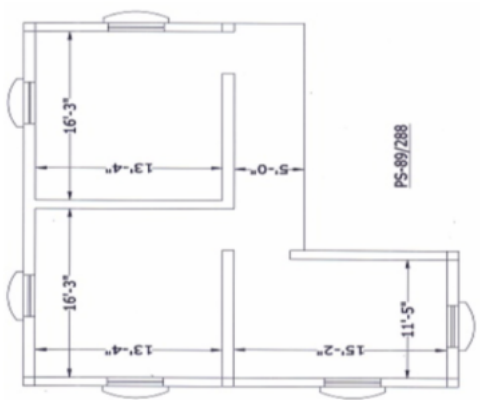

নির্বাচক নিবন্ধন আধিকারিকের স্বাক্ষর

Nazri Naksha

Google Map View

Polling Station Building Front View

Polling Station Front View

Cad View

Key MAP View

1 নাম : সুমনা মন্ডল স্বামীর নাম: সিদ্ধার্থ মন্ডল বাড়ির নং : n0063 বয়স : 37 লিঙ্গ : মহিলা	TWA0431544 ফটো উপলব্ধ	2 নাম : পাপিয়া বিশ্বাস(মন্ডল) স্বামীর নাম: পার্থসারথি মন্ডল বাড়ির নং : n0063 বয়স : 38 লিঙ্গ : মহিলা	BVD2191286 ফটো উপলব্ধ	3 নাম : চুমকী মন্ডল স্বামীর নাম: আকুল মন্ডল বাড়ির নং : n0063 বয়স : 39 লিঙ্গ : মহিলা	BVD2045367 ফটো উপলব্ধ
4 নাম : কাশীনাথ মন্ডল পিতার নাম: সত্যপদ মন্ডল বাড়ির নং : n0063 বয়স : 77 লিঙ্গ : পুরুষ	TWA1157064 ফটো উপলব্ধ	5 নাম : সনকারানী মন্ডল স্বামীর নাম: কাশীনাথ মন্ডল বাড়ির নং : n0063 বয়স : 66 লিঙ্গ : মহিলা	WB/41/285/243437 ফটো উপলব্ধ	6 নাম : জিবনকুমার মন্ডল পিতার নাম: সত্যপদ মন্ডল বাড়ির নং : n0063 বয়স : 70 লিঙ্গ : পুরুষ	TWA2394500 ফটো উপলব্ধ
7 নাম : সুকুমার মন্ডল পিতার নাম: সত্যপদ মন্ডল বাড়ির নং : n0063 বয়স : 63 লিঙ্গ : পুরুষ	WB/41/285/243373 ফটো উপলব্ধ	8 নাম : জ্যোৎস্নারানী মন্ডল স্বামীর নাম: সুকুমার মন্ডল বাড়ির নং : n0063 বয়স : 60 লিঙ্গ : মহিলা	WB/41/285/243163 ফটো উপলব্ধ	9 নাম : রাজেশ মন্ডল পিতার নাম: সুকুমার মন্ডল বাড়ির নং : n0063 বয়স : 39 লিঙ্গ : পুরুষ	BVD1866961 ফটো উপলব্ধ
10 নাম : প্রিতেশ মন্ডল পিতার নাম: সুকুমার মন্ডল বাড়ির নং : n0063 বয়স : 39 লিঙ্গ : পুরুষ	BVD1866953 ফটো উপলব্ধ	11 নাম : দেবনারায়ন মন্ডল পিতার নাম: সত্যপদ মন্ডল বাড়ির নং : n0063 বয়স : 55 লিঙ্গ : পুরুষ	WB/41/285/243077 ফটো উপলব্ধ	12 নাম : ডলিরানী মন্ডল স্বামীর নাম: দেবনারায়ন মন্ডল বাড়ির নং : n0063 বয়স : 52 লিঙ্গ : মহিলা	WB/41/285/243164 ফটো উপলব্ধ
13 নাম : বাণীরানী মন্ডল স্বামীর নাম: জীবন কুমার মন্ডল বাড়ির নং : n0063 বয়স : 64 লিঙ্গ : মহিলা	TWA2568848 ফটো উপলব্ধ	14 নাম : পার্থসারথি মণ্ডল পিতার নাম: কাশীনাথ মণ্ডল বাড়ির নং : n0063 বয়স : 50 লিঙ্গ : পুরুষ	WB/41/285/243098 ফটো উপলব্ধ	15 নাম : বাপি মন্ডল পিতার নাম: জীবন মন্ডল বাড়ির নং : এন0063 বয়স : 45 লিঙ্গ : পুরুষ	TWA2307551 ফটো উপলব্ধ
16 নাম : সীমা মণ্ডল পিতার নাম: বাসুদেব মণ্ডল বাড়ির নং : এন0063 বয়স : 32 লিঙ্গ : মহিলা	TWA1482611 ফটো উপলব্ধ	17 নাম : মনীষা মন্ডল পিতার নাম: লালচাঁদ মন্ডল বাড়ির নং : n0063 বয়স : 28 লিঙ্গ : মহিলা	TWA1747468 ফটো উপলব্ধ	18 নাম : অয়ন মন্ডল পিতার নাম: পার্থসারথি মন্ডল বাড়ির নং : এন0063 বয়স : 20 লিঙ্গ : পুরুষ	TWA2559714 ফটো উপলব্ধ
19 নাম : আনন্দ আচার্য পিতার নাম: নিতাই আচার্য বাড়ির নং : n0001 বয়স : 55 লিঙ্গ : পুরুষ	WB/41/285/243339 ফটো উপলব্ধ	20 নাম : কম্পনা আচার্য স্বামীর নাম: আনন্দ আচার্য বাড়ির নং : n0001 বয়স : 52 লিঙ্গ : মহিলা	WB/41/285/243083 ফটো উপলব্ধ	21 নাম : ভাস্কর খাঁ পিতার নাম: গৌরী শঙ্কর খাঁ বাড়ির নং : n0001 বয়স : 32 লিঙ্গ : পুরুষ	TWA1386275 ফটো উপলব্ধ
22 নাম : দিলীপ আচার্য পিতার নাম: নিতাই আচার্য বাড়ির নং : n0001 বয়স : 58 লিঙ্গ : পুরুষ	WB/41/285/243216 ফটো উপলব্ধ	23 নাম : গৌরীশঙ্কর খাঁ পিতার নাম: গিরিজাপ্রসাদ খাঁ বাড়ির নং : n0075 বয়স : 61 লিঙ্গ : পুরুষ	WB/41/285/243081 ফটো উপলব্ধ	24 নাম : ফমা খাঁ স্বামীর নাম: গৌরীশঙ্কর খাঁ বাড়ির নং : n0075 বয়স : 51 লিঙ্গ : মহিলা	WB/41/285/243267 ফটো উপলব্ধ
25 নাম : কুম্ভা খাঁ পিতার নাম: গৌরীশঙ্কর খাঁ বাড়ির নং : n0075 বয়স : 27 লিঙ্গ : মহিলা	TWA1898410 ফটো উপলব্ধ	26 নাম : ধনঞ্জয় গড়াই পিতার নাম: নারায়ন গড়াই বাড়ির নং : n0055 বয়স : 71 লিঙ্গ : পুরুষ	WB/41/285/243288 ফটো উপলব্ধ	27 নাম : মাধবী গড়াই স্বামীর নাম: ধনঞ্জয় গড়াই বাড়ির নং : n0055 বয়স : 65 লিঙ্গ : মহিলা	WB/41/285/243210 ফটো উপলব্ধ
28 নাম : ভগীরথ গড়াই পিতার নাম: ধনঞ্জয় গড়াই বাড়ির নং : n0055 বয়স : 48 লিঙ্গ : পুরুষ	BVD2118537 ফটো উপলব্ধ	29 নাম : জগন্নাথ চক্রবর্তী পিতার নাম: রবীন্দ্র চক্রবর্তী বাড়ির নং : n0112 বয়স : 46 লিঙ্গ : পুরুষ	BVD1246420 ফটো উপলব্ধ	30 নাম : সম্পা চক্রবর্তী স্বামীর নাম: জগন্নাথ চক্রবর্তী বাড়ির নং : n0112 বয়স : 45 লিঙ্গ : মহিলা	BVD1866151 ফটো উপলব্ধ