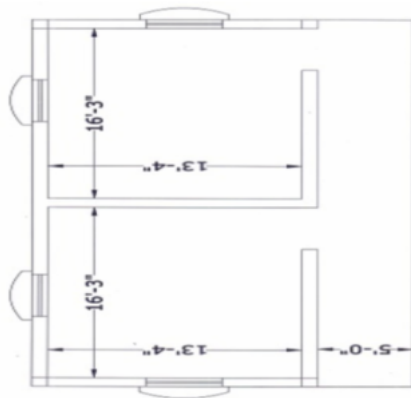

নির্বাচক নিবন্ধন আধিকারিকের স্বাক্ষর

Nazri Naksha

Google Map View

Polling Station Building Front View

Polling Station Front View

Cad View

Key MAP View

বিধানসভা নির্বাচনক্ষেত্রের নং, নাম : 288-লাভপুর
ভাগ নং, নাম : 1-গ্রাম-নানুবাজার