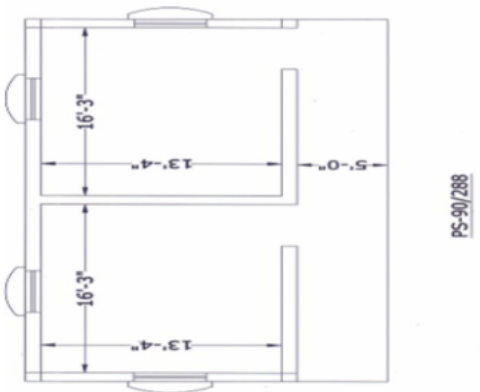

নির্বাচক নিবন্ধন আধিকারিকের স্বাক্ষর

Nazri Naksha

Google Map View

Polling Station Building Front View

Polling Station Front View

Cad View

Key MAP View

বিধানসভা নির্বাচনক্ষেত্রের নং, নাম : 288-লাভপুর
ভাগ নং, নাম : 1-গ্রাম-লায়েকপুর(পশ্চিমপাড়া)