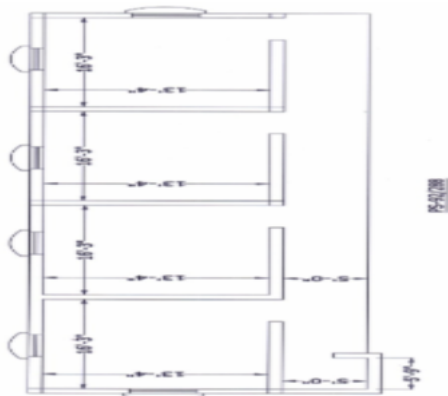

নির্বাচক নিবন্ধন আধিকারিকের স্বাক্ষর

Nazri Naksha

Google Map View

Polling Station Building Front View

Polling Station Front View

Cad View

Key MAP View

1 নাম : মিঠুন কর্মকার পিতার নাম: বসন্ত কর্মকার বাড়ির নং : n0079 বয়স : 33 লিঙ্গ : পুরুষ	TWA1301068 ফটো উপলব্ধ	2 নাম : তৃপ্তি কর্মকার স্বামীর নাম: বসন্ত কর্মকার বাড়ির নং : n0079 বয়স : 62 লিঙ্গ : মহিলা	WB/41/285/249097 ফটো উপলব্ধ	3 নাম : বসন্ত কুমার কর্মকার পিতার নাম: নিতাই কর্মকার বাড়ির নং : n0079 বয়স : 69 লিঙ্গ : পুরুষ	BVD2119030 ফটো উপলব্ধ
4 নাম : তন্দ্রা কর্মকার স্বামীর নাম: কারাগোক কর্মকার বাড়ির নং : n0177 বয়স : 33 লিঙ্গ : মহিলা	TWA1414721 ফটো উপলব্ধ	5 নাম : বিদিশা কর্মকার স্বামীর নাম: টোটন কর্মকার বাড়ির নং : তরুলিয়া বয়স : 29 লিঙ্গ : মহিলা	RSR1655919 ফটো উপলব্ধ	6 নাম : লিপি কর্মকার স্বামীর নাম: মিঠুন কর্মকার বাড়ির নং : তরুলিয়া বয়স : 28 লিঙ্গ : মহিলা	SIP1683911 ফটো উপলব্ধ
7 নাম : টোটন কর্মকার পিতার নাম: বসন্ত কর্মকার বাড়ির নং : n0079 বয়স : 37 লিঙ্গ : পুরুষ	BVD2242147 ফটো উপলব্ধ	8 নাম : কার্তিক কর্মকার পিতার নাম: বসন্ত কুমার কর্মকার বাড়ির নং : n0079 বয়স : 41 লিঙ্গ : পুরুষ	BVD1869601 ফটো উপলব্ধ	9 নাম : সেখ জহুরালি পিতার নাম: জনাব আলি সেখ বাড়ির নং : n0008 বয়স : 50 লিঙ্গ : পুরুষ	TWA2008456 ফটো উপলব্ধ
10 নাম : পূর্ণেন্দু গাঁড়াই পিতার নাম: জয়ন্ত গাঁড়াই বাড়ির নং : এন0004 বয়স : 26 লিঙ্গ : পুরুষ	TWA1936715 ফটো উপলব্ধ	11 নাম : কৃষ্ণেন্দু গাঁড়াই পিতার নাম: দিলীপ গাঁড়াই বাড়ির নং : N0004 বয়স : 27 লিঙ্গ : পুরুষ	TWA1898998 ফটো উপলব্ধ	12 নাম : সেখ সামিরুল পিতার নাম: সেখ জহুরালি বাড়ির নং : এন008 বয়স : 23 লিঙ্গ : পুরুষ	TWA2407732 ফটো উপলব্ধ
13 নাম : কৈলাশ গাঁড়াই পিতার নাম: অরবিন্দ গাঁড়াই বাড়ির নং : এন0004 বয়স : 22 লিঙ্গ : পুরুষ	TWA2414241 ফটো উপলব্ধ	14 নাম : শিল্পী খাতুন স্বামীর নাম: রাজু সেখ বাড়ির নং : n0002 বয়স : 33 লিঙ্গ : মহিলা	TWA1386606 ফটো উপলব্ধ	15 নাম : দোলন নেশা বিবি স্বামীর নাম: আক্তার সেখ বাড়ির নং : n0002 বয়স : 55 লিঙ্গ : মহিলা	TWA2008555 ফটো উপলব্ধ
16 নাম : সেরিনা বিবি স্বামীর নাম: সেখ জহুরআলি বাড়ির নং : n0008 বয়স : 43 লিঙ্গ : মহিলা	BVD1604255 ফটো উপলব্ধ	17 নাম : অনাথ গাঁড়াই পিতার নাম: স্কুদিরাম গাঁড়াই বাড়ির নং : n0002 বয়স : 60 লিঙ্গ : পুরুষ	WB/41/285/252126 ফটো উপলব্ধ	18 নাম : টুম্পা গাঁড়াই স্বামীর নাম: অরবিন্দ গাঁড়াই বাড়ির নং : n0004 বয়স : 45 লিঙ্গ : মহিলা	BVD2242162 ফটো উপলব্ধ
19 নাম : অরবিন্দ গাঁড়াই পিতার নাম: সনাতন গাঁড়াই বাড়ির নং : n0004 বয়স : 56 লিঙ্গ : পুরুষ	TWA1469568 ফটো উপলব্ধ	20 নাম : খুকুমনি গাঁড়াই স্বামীর নাম: জয়ন্ত গাঁড়াই বাড়ির নং : n0004 বয়স : 55 লিঙ্গ : মহিলা	WB/41/285/252304 ফটো উপলব্ধ	21 নাম : জয়ন্ত গাঁড়াই পিতার নাম: সনাতন গাঁড়াই বাড়ির নং : n0004 বয়স : 60 লিঙ্গ : পুরুষ	WB/41/285/252121 ফটো উপলব্ধ
22 নাম : পার্বতী গাঁড়াই স্বামীর নাম: দিলীপ গাঁড়াই বাড়ির নং : n0004 বয়স : 58 লিঙ্গ : মহিলা	WB/41/285/252305 ফটো উপলব্ধ	23 নাম : বিমলা গাঁড়াই স্বামীর নাম: সনাতন গাঁড়াই বাড়ির নং : n0004 বয়স : 85 লিঙ্গ : মহিলা	WB/41/285/252299 ফটো উপলব্ধ	24 নাম : উমা গাঁড়াই স্বামীর নাম: সঞ্জয় গাঁড়াই বাড়ির নং : n0002 বয়স : 32 লিঙ্গ : মহিলা	TWA1579994 ফটো উপলব্ধ
25 নাম : সঞ্জয় গাঁড়াই পিতার নাম: অনাত গাঁড়াই বাড়ির নং : n0002 বয়স : 36 লিঙ্গ : পুরুষ	TWA1157593 ফটো উপলব্ধ	26 নাম : আক্তার সেখ পিতার নাম: সান্তার সেখ বাড়ির নং : n0002 বয়স : 57 লিঙ্গ : পুরুষ	BVD1246263 ফটো উপলব্ধ	27 নাম : উল্লতি গাঁড়াই স্বামীর নাম: অনাথ গাঁড়াই বাড়ির নং : n0002 বয়স : 55 লিঙ্গ : মহিলা	WB/41/285/252242 ফটো উপলব্ধ
28 নাম : বানু বিবি স্বামীর নাম: সেখ সালিম বাড়ির নং : n0008 বয়স : 31 লিঙ্গ : মহিলা	TWA1673821 ফটো উপলব্ধ	29 নাম : সুমিত্রা গাঁড়াই স্বামীর নাম: স্কুদিরাম গাঁড়াই বাড়ির নং : n0008 বয়স : 70 লিঙ্গ : মহিলা	TWA2394690 ফটো উপলব্ধ	30 নাম : দুর্গা ঘোষ গাঁড়াই স্বামীর নাম: কৃষ্ণেন্দু গাঁড়াই বাড়ির নং : এন0000 বয়স : 27 লিঙ্গ : মহিলা	TWA2363935 ফটো উপলব্ধ