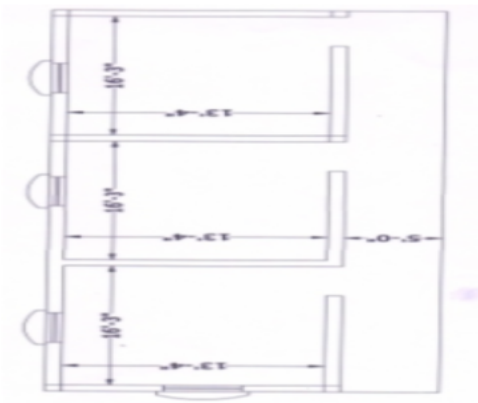

নির্বাচক নিবন্ধন আধিকারিকের স্বাক্ষর

Nazri Naksha

Google Map View

Polling Station Building Front View

Polling Station Front View

Cad View

Key MAP View

1 নাম : শান্তিরাম দাস পিতার নাম: ধরম দাস বাড়ির নং : n0195 বয়স : 58 লিঙ্গ : পুরুষ ফটো উপলব্ধ	WB/41/285/255544	2 নাম : সোমনাথ দাস পিতার নাম: শান্তিরাম দাস বাড়ির নং : N0195 বয়স : 27 লিঙ্গ : পুরুষ ফটো উপলব্ধ	TWA2187706	3 নাম : রিকু গড়াই স্বামীর নাম: পিন্টু গড়াই বাড়ির নং : N0120 বয়স : 24 লিঙ্গ : মহিলা ফটো উপলব্ধ	TWA2188233
4 নাম : আগমনী গড়াই স্বামীর নাম: নয়ন গড়াই বাড়ির নং : N0120 বয়স : 25 লিঙ্গ : মহিলা ফটো উপলব্ধ	TWA2188084	5 নাম : রবীন্দ্র নাথ গড়াই পিতার নাম: শক্তিপদ গড়াই বাড়ির নং : n0120 বয়স : 75 লিঙ্গ : পুরুষ ফটো উপলব্ধ	TWA2009074	6 নাম : শীতলা গড়াই স্বামীর নাম: রবীন্দ্রনাথ গড়াই বাড়ির নং : n0120 বয়স : 65 লিঙ্গ : মহিলা ফটো উপলব্ধ	TWA2009041
7 নাম : কেনারাম গড়াই পিতার নাম: রবীন্দ্রনাথ গড়াই বাড়ির নং : n0120 বয়স : 37 লিঙ্গ : পুরুষ ফটো উপলব্ধ	BVD2242428	8 নাম : রুনু গড়াই স্বামীর নাম: কেনারাম গড়াই বাড়ির নং : n0120 বয়স : 34 লিঙ্গ : মহিলা ফটো উপলব্ধ	TWA1216761	9 নাম : নয়ন গড়াই পিতার নাম: রবীন্দ্রনাথ গড়াই বাড়ির নং : n0120 বয়স : 36 লিঙ্গ : পুরুষ ফটো উপলব্ধ	TWA1470046
10 নাম : পিন্টু গড়াই পিতার নাম: অশোক গড়াই বাড়ির নং : n0120 বয়স : 33 লিঙ্গ : পুরুষ ফটো উপলব্ধ	TWA1386812	11 নাম : সরস্বতী গড়াই স্বামীর নাম: মনোরঞ্জন গড়াই বাড়ির নং : n0163 বয়স : 75 লিঙ্গ : মহিলা ফটো উপলব্ধ	BVD1146828	12 নাম : অশোক গড়াই পিতার নাম: মনোরঞ্জন গড়াই বাড়ির নং : n0163 বয়স : 56 লিঙ্গ : পুরুষ ফটো উপলব্ধ	WB/41/285/255587
13 নাম : তপতী গড়াই স্বামীর নাম: অশোক গড়াই বাড়ির নং : n0163 বয়স : 50 লিঙ্গ : মহিলা ফটো উপলব্ধ	WB/41/285/255514	14 নাম : আশীষ গড়াই পিতার নাম: মনোরঞ্জন গড়াই বাড়ির নং : n0163 বয়স : 52 লিঙ্গ : পুরুষ ফটো উপলব্ধ	WB/41/285/255354	15 নাম : শ্যামলী গড়াই স্বামীর নাম: আশীষ গড়াই বাড়ির নং : n0163 বয়স : 43 লিঙ্গ : মহিলা ফটো উপলব্ধ	BVD1605708
16 নাম : বুদ্ধদেব গড়াই পিতার নাম: মনোরঞ্জন গড়াই বাড়ির নং : n0163 বয়স : 46 লিঙ্গ : পুরুষ ফটো উপলব্ধ	BVD1147321	17 নাম : স্বরাজ কুমার গড়াই পিতার নাম: মনোরঞ্জন গড়াই বাড়ির নং : n0163 বয়স : 44 লিঙ্গ : পুরুষ ফটো উপলব্ধ	BVD1147628	18 নাম : রিতু গাঁরাই পিতার নাম: অশোক গাঁরাই বাড়ির নং : n0163 বয়স : 28 লিঙ্গ : পুরুষ ফটো উপলব্ধ	TWA1748607
19 নাম : শ্রাবনী গড়াই পিতার নাম: স্বপন গড়াই বাড়ির নং : এন0163 বয়স : 39 লিঙ্গ : মহিলা ফটো উপলব্ধ	BVD2207272	20 নাম : গর্গা ঘোষ পিতার নাম: গণেশ ঘোষ বাড়ির নং : এন0093 বয়স : 25 লিঙ্গ : পুরুষ ফটো উপলব্ধ	TWA1988799	21 নাম : গার্গী ঘোষ পিতার নাম: গণেশ চন্দ্র ঘোষ বাড়ির নং : n0093 বয়স : 28 লিঙ্গ : মহিলা ফটো উপলব্ধ	TWA1748615
22 নাম : কার্তিকচন্দ্র ঘোষ পিতার নাম: দেবেন্দ্রনাথ ঘোষ বাড়ির নং : n0093 বয়স : 68 লিঙ্গ : পুরুষ ফটো উপলব্ধ	WB/41/285/255685	23 নাম : বেলী ঘোষ স্বামীর নাম: কার্তিকচন্দ্র ঘোষ বাড়ির নং : n0093 বয়স : 62 লিঙ্গ : মহিলা ফটো উপলব্ধ	WB/41/285/255267	24 নাম : গণেশচন্দ্র ঘোষ পিতার নাম: দেবেন্দ্রনাথ ঘোষ বাড়ির নং : n0093 বয়স : 62 লিঙ্গ : পুরুষ ফটো উপলব্ধ	WB/41/285/255722
25 নাম : অর্চনা ঘোষ স্বামীর নাম: গণেশচন্দ্র ঘোষ বাড়ির নং : n0093 বয়স : 55 লিঙ্গ : মহিলা ফটো উপলব্ধ	WB/41/285/255266	26 নাম : রাজীব ঘোষ পিতার নাম: কার্তিক চন্দ্র ঘোষ বাড়ির নং : n0093 বয়স : 39 লিঙ্গ : পুরুষ ফটো উপলব্ধ	BVD1735612	27 নাম : পূরবী চন্দ্র স্বামীর নাম: শান্তিকুমার চন্দ্র বাড়ির নং : n0096 বয়স : 62 লিঙ্গ : মহিলা ফটো উপলব্ধ	WB/41/285/255146
28 নাম : দেবনারায়ণ চন্দ্র পিতার নাম: শান্তিকুমার চন্দ্র বাড়ির নং : n0096 বয়স : 57 লিঙ্গ : পুরুষ ফটো উপলব্ধ	TWA2589927	29 নাম : অমিয় চন্দ্র পিতার নাম: শিশির কুমার চন্দ্র বাড়ির নং : n0109 বয়স : 51 লিঙ্গ : পুরুষ ফটো উপলব্ধ	WB/41/285/255039	30 নাম : অলোককুমার চন্দ্র পিতার নাম: শিশিরকুমার চন্দ্র বাড়ির নং : n0109 বয়স : 53 লিঙ্গ : পুরুষ ফটো উপলব্ধ	WB/41/285/255080