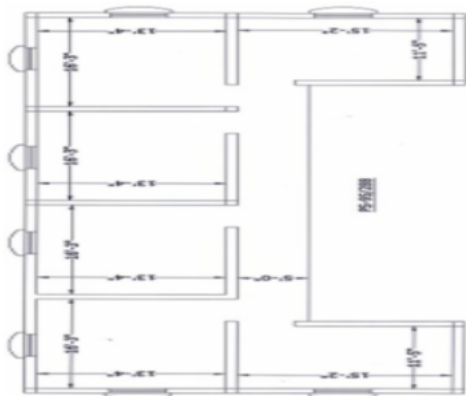

নির্বাচক নিবন্ধন আধিকারিকের স্বাক্ষর

Nazri Naksha

Google Map View

Polling Station Building Front View

Polling Station Front View

Cad View

Key MAP View

বিধানসভা নির্বাচনকেন্দ্রের নং, নাম : 288-লাভপুর  
ভাগ নং, নাম : 1-গ্রাম-লাঘোয়া মুসলমানপাড়া(উঃ) (অংশ)