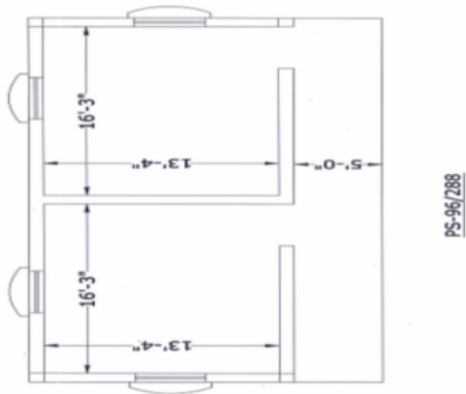

নির্বাচক নিবন্ধন আধিকারিকের স্বাক্ষর

Nazri Naksha

Google Map View

Polling Station Building Front View

Polling Station Front View

Cad View

Key MAP View

1 নাম : প্রদীপ ঘোষ পিতার নাম: অনিল কুমার ঘোষ বাড়ির নং : n0011 বয়স : 61 লিঙ্গ : পুরুষ	TWA2014983 ফটো উপলব্ধ	2 নাম : লাজিনা খাতুন স্বামীর নাম: মীর মিরাজ আলি বাড়ির নং : n0080 বয়স : 37 লিঙ্গ : মহিলা	TWA1302991 ফটো উপলব্ধ	3 নাম : কাজী নুরআলম পিতার নাম: কাজী বদরেআল বাড়ির নং : n0080 বয়স : 50 লিঙ্গ : পুরুষ	TWA2014348 ফটো উপলব্ধ
4 নাম : আরজিয়া বিবি স্বামীর নাম: সৈয়দ মাতিন বাড়ির নং : n0093 বয়স : 55 লিঙ্গ : মহিলা	TWA2015345 ফটো উপলব্ধ	5 নাম : সেখ রবিউল পিতার নাম: জহুরুল সেখ বাড়ির নং : n0093 বয়স : 34 লিঙ্গ : পুরুষ	BVD2189215 ফটো উপলব্ধ	6 নাম : আলোমা বিবি স্বামীর নাম: সেখ জাহাঙ্গীর বাড়ির নং : n0093 বয়স : 30 লিঙ্গ : মহিলা	TWA1581693 ফটো উপলব্ধ
7 নাম : সন্দীপ কুমার বিতার পিতার নাম: জীবন কুমার বিতার বাড়ির নং : n0092 বয়স : 35 লিঙ্গ : পুরুষ	TWA1217470 ফটো উপলব্ধ	8 নাম : সামসুনেহার স্বামীর নাম: বদিওয়াল সেখ বাড়ির নং : n0092 বয়স : 53 লিঙ্গ : মহিলা	WB/41/285/264211 ফটো উপলব্ধ	9 নাম : দুলুন বিবি স্বামীর নাম: কামরুজামান সেখ বাড়ির নং : n0092 বয়স : 56 লিঙ্গ : মহিলা	TWA2572634 ফটো উপলব্ধ
10 নাম : সেখ কামরে জামান পিতার নাম: আনিস সেখ বাড়ির নং : n0092 বয়স : 60 লিঙ্গ : পুরুষ	TWA2014363 ফটো উপলব্ধ	11 নাম : সামিনা বেগম স্বামীর নাম: মহঃজুলফিকার আলী বাড়ির নং : n0104 বয়স : 37 লিঙ্গ : মহিলা	TWA1387547 ফটো উপলব্ধ	12 নাম : কালো সেখ পিতার নাম: সেখ নজু বাড়ির নং : n0102 বয়স : 37 লিঙ্গ : পুরুষ	TWA1387729 ফটো উপলব্ধ
13 নাম : মাবিনা বেগম কাজী স্বামীর নাম: কাজী মিনারুল ইসলাম বাড়ির নং : n0083 বয়স : 40 লিঙ্গ : মহিলা	BVD2122034 ফটো উপলব্ধ	14 নাম : ফেরদৌসী বেগম কাজি স্বামীর নাম: আনোয়ার কাজী বাড়ির নং : n0083 বয়স : 39 লিঙ্গ : মহিলা	BVD2122042 ফটো উপলব্ধ	15 নাম : আনোয়ার কাজি পিতার নাম: ইদ্রিশ কাজি বাড়ির নং : n0083 বয়স : 41 লিঙ্গ : পুরুষ	BVD2122059 ফটো উপলব্ধ
16 নাম : সাহিনা বেগম স্বামীর নাম: কাদের আলি মির বাড়ির নং : n0085 বয়স : 60 লিঙ্গ : মহিলা	WB/41/285/264414 ফটো উপলব্ধ	17 নাম : কেরিমা বিবি স্বামীর নাম: সেখ আব্দুল হামান বাড়ির নং : n0020 বয়স : 70 লিঙ্গ : মহিলা	WB/41/285/264258 ফটো উপলব্ধ	18 নাম : খালেদা বেগম স্বামীর নাম: নাসির সেখ বাড়ির নং : n0051 বয়স : 48 লিঙ্গ : মহিলা	TWA2015170 ফটো উপলব্ধ
19 নাম : নসির সেখ পিতার নাম: আনিস রহমান বাড়ির নং : n0051 বয়স : 51 লিঙ্গ : পুরুষ	BVD1269398 ফটো উপলব্ধ	20 নাম : নূর শাহিদা বেগম স্বামীর নাম: মহঃআনিফ বাড়ির নং : n0051 বয়স : 49 লিঙ্গ : মহিলা	BVD1877331 ফটো উপলব্ধ	21 নাম : খইরুল্লাহ বেগম স্বামীর নাম: মহঃ মনিরুল ইসলাম বাড়ির নং : n0049 বয়স : 65 লিঙ্গ : মহিলা	WB/41/285/264182 ফটো উপলব্ধ
22 নাম : টিপু সুলতান পিতার নাম: মহঃ রফিকুল হোসেন বাড়ির নং : n0042 বয়স : 35 লিঙ্গ : পুরুষ	TWA1218023 ফটো উপলব্ধ	23 নাম : রওসনারা বিবি স্বামীর নাম: সাকনাইন হোসেন বাড়ির নং : n0042 বয়স : 32 লিঙ্গ : মহিলা	TWA1675099 ফটো উপলব্ধ	24 নাম : সাকনাইন হোসেন পিতার নাম: মহঃ রফিকুল হোসেন বাড়ির নং : n0042 বয়স : 25 লিঙ্গ : পুরুষ	BVD2189306 ফটো উপলব্ধ
25 নাম : মহঃ রেজাউল করিম পিতার নাম: মহঃ আবু হেনা বাড়ির নং : n0083 বয়স : 47 লিঙ্গ : পুরুষ	BVD1269471 ফটো উপলব্ধ	26 নাম : আয়েশা খাতুন স্বামীর নাম: মহঃ আবু হেনা বাড়ির নং : n0083 বয়স : 81 লিঙ্গ : মহিলা	TWA2585685 ফটো উপলব্ধ	27 নাম : নাদিরা বেগম পিতার নাম: ফজলে আকবর বাড়ির নং : n0082 বয়স : 46 লিঙ্গ : মহিলা	BVD1875848 ফটো উপলব্ধ
28 নাম : ফজলে আকবর পিতার নাম: আব্দুস সাদেক বাড়ির নং : n0082 বয়স : 75 লিঙ্গ : পুরুষ	BVD1875830 ফটো উপলব্ধ	29 নাম : জামাল কাজী মায়ের নাম: রুবি বিবি বাড়ির নং : n0075 বয়স : 37 লিঙ্গ : পুরুষ	BVD2188597 ফটো উপলব্ধ	30 নাম : রূপা বেগম স্বামীর নাম: মহঃ সফিউদ্দিন বাড়ির নং : n0060 বয়স : 50 লিঙ্গ : মহিলা	TWA2015279 ফটো উপলব্ধ