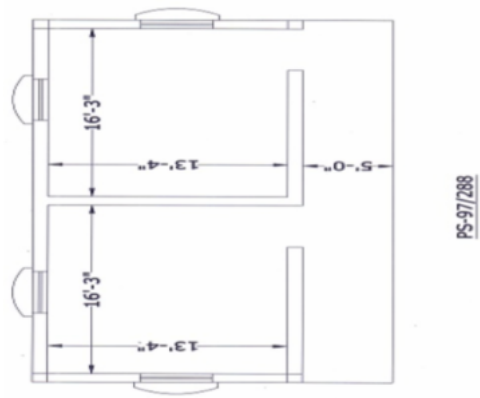

নির্বাচক নিবন্ধন আধিকারিকের স্বাক্ষর

Nazri Naksha

Google Map View

Polling Station Building Front View

Polling Station Front View

Cad View

Key MAP View

1 নাম : মলয়া দত্ত প্রামাণিক স্বামীর নাম: নির্মল কুমার দত্ত বাড়ির নং : n0007 বয়স : 55 লিঙ্গ : মহিলা	WB/41/285/264123	ফটো উপলব্ধ	2 নাম : মহঃ নাসিরুদ্দিন মহঃ পিতার নামঃ আব্দুল হালিম মহঃ বাড়ির নং : n0057 বয়স : 55 লিঙ্গ : পুরুষ	TWA2015782	ফটো উপলব্ধ	3 নাম : আঞ্জুনোয়ার বেগম স্বামীর নামঃ নাসিরুদ্দিন মহঃ বাড়ির নং : n0057 বয়স : 44 লিঙ্গ : মহিলা	BVD1875798	ফটো উপলব্ধ
4 নাম : জেসমিন বিবি স্বামীর নাম: নাজমুল হক চৌধুরী বাড়ির নং : NO078 বয়স : 27 লিঙ্গ : মহিলা	TWA1884956	ফটো উপলব্ধ	5 নাম : শিউলী খাতুন পিতার নাম: রফিকুল ইসলাম বাড়ির নং : no019 বয়স : 27 লিঙ্গ : মহিলা	TWA1884907	ফটো উপলব্ধ	6 নাম : ফতেমা খাতুন স্বামীর নাম: মহঃ কামরেজামান বাড়ির নং : n0022 বয়স : 37 লিঙ্গ : মহিলা	TWA1388024	ফটো উপলব্ধ
7 নাম : সফিকুল ইসলাম কাজী পিতার নাম: কাজী আমিরুল ইসলাম বাড়ির নং : n0071 বয়স : 33 লিঙ্গ : পুরুষ	TWA1387711	ফটো উপলব্ধ	8 নাম : সেখ মইনুদ্দিন মায়ের নামঃ মইনুদা বিবি বাড়ির নং : n0055 বয়স : 34 লিঙ্গ : পুরুষ	TWA1387778	ফটো উপলব্ধ	9 নাম : আরশি খাতুন পিতার নাম: সেখ নজরুল হক বাড়ির নং : n0034 বয়স : 30 লিঙ্গ : মহিলা	TWA1581917	ফটো উপলব্ধ
10 নাম : রকিনারা খাতুন স্বামীর নামঃ সিরাজুল হক বাড়ির নং : n0034 বয়স : 43 লিঙ্গ : মহিলা	BVD1875533	ফটো উপলব্ধ	11 নাম : মহঃ সিয়্যার আলি পিতার নাম: আব্দুল জাফর বাড়ির নং : n0034 বয়স : 35 লিঙ্গ : পুরুষ	BVD2122182	ফটো উপলব্ধ	12 নাম : চাঁদনিহার বিবি স্বামীর নামঃ আব্দুল জাফর বাড়ির নং : n0034 বয়স : 60 লিঙ্গ : মহিলা	WB/41/285/264266	ফটো উপলব্ধ
13 নাম : নজরুল হক সেখ পিতার নাম: আরহমান সেখ বাড়ির নং : n0034 বয়স : 51 লিঙ্গ : পুরুষ	BVD1244771	ফটো উপলব্ধ	14 নাম : হাসনা বেগম স্বামীর নাম: আরহমান সেখ বাড়ির নং : n0034 বয়স : 72 লিঙ্গ : মহিলা	WB/41/285/264265	ফটো উপলব্ধ	15 নাম : জুলি খাতুন পিতার নাম: ইলুন সেখ বাড়ির নং : n0036 বয়স : 34 লিঙ্গ : মহিলা	TWA1387786	ফটো উপলব্ধ
16 নাম : আনসারা বিবি স্বামীর নামঃ সিরাজুল সেখ বাড়ির নং : n0029 বয়স : 33 লিঙ্গ : মহিলা	TWA1387620	ফটো উপলব্ধ	17 নাম : মোসাম্মত জাহিনা বেগম স্বামীর নামঃ ইত্তাকিম মহঃ বাড়ির নং : n0024 বয়স : 37 লিঙ্গ : মহিলা	TWA1387604	ফটো উপলব্ধ	18 নাম : সমান্তি দত্ত পিতার নাম: নির্মল কুমার দত্ত বাড়ির নং : n0007 বয়স : 30 লিঙ্গ : মহিলা	TWA1582014	ফটো উপলব্ধ
19 নাম : নির্মলকুমার দত্ত পিতার নাম: সুধীর দত্ত বাড়ির নং : n0007 বয়স : 60 লিঙ্গ : পুরুষ	WB/41/285/264122	ফটো উপলব্ধ	20 নাম : নুরনিহার বেগম স্বামীর নাম: আসরাফুল ইসলাম চৌধুরী বাড়ির নং : n0078 বয়স : 32 লিঙ্গ : মহিলা	TWA1471127	ফটো উপলব্ধ	21 নাম : আসরাফুল ইসলাম চৌধুরী পিতার নাম: কেসাফত দোজা চৌধুরী বাড়ির নং : n0078 বয়স : 39 লিঙ্গ : পুরুষ	BVD2046779	ফটো উপলব্ধ
22 নাম : আসরাফুনোসা স্বামীর নাম: কেসাফতদোজা চৌধুরী বাড়ির নং : n0078 বয়স : 68 লিঙ্গ : মহিলা	WB/41/285/264401	ফটো উপলব্ধ	23 নাম : আজমিরা খাতুন পিতার নাম: আব্দুল জাফের বাড়ির নং : n0147 বয়স : 27 লিঙ্গ : মহিলা	TWA1830520	ফটো উপলব্ধ	24 নাম : ফরিদা বিবি স্বামীর নাম: ইউসুফ সেখ বাড়ির নং : n0027 বয়স : 75 লিঙ্গ : মহিলা	WB/41/285/264242	ফটো উপলব্ধ
25 নাম : টিয়া বেগম স্বামীর নাম: জাহাঙ্গীর কবীর বাড়ির নং : n0095 বয়স : 50 লিঙ্গ : মহিলা	TWA2624302	ফটো উপলব্ধ	26 নাম : মুস্তাক সেখ পিতার নাম: মুর্তজা সেখ বাড়ির নং : n0038 বয়স : 28 লিঙ্গ : পুরুষ	TWA1749753	ফটো উপলব্ধ	27 নাম : পারভিন বিবি স্বামীর নাম: বসিরুদ্দিন মহঃ বাড়ির নং : n0057 বয়স : 45 লিঙ্গ : মহিলা	BVD2046910	ফটো উপলব্ধ
28 নাম : হানুফা বিবি স্বামীর নাম: নুরুলহোদা মহম্মদ বাড়ির নং : n0038 বয়স : 77 লিঙ্গ : মহিলা	WB/41/285/264127	ফটো উপলব্ধ	29 নাম : নুর মহম্মদ পিতার নাম: নুরুলহোদা মহম্মদ বাড়ির নং : n0038 বয়স : 45 লিঙ্গ : পুরুষ	BVD1876986	ফটো উপলব্ধ	30 নাম : মুর্তজা সেখ পিতার নামঃ নুরুল হোদা দেব বাড়ির নং : n0038 বয়স : 55 লিঙ্গ : পুরুষ	TWA2016392	ফটো উপলব্ধ