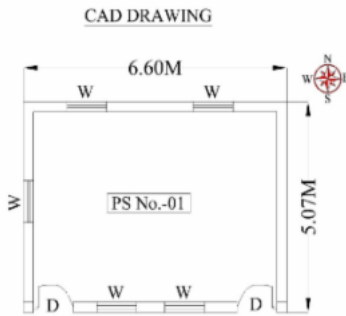

নির্বাচক নিবন্ধন আধিকারিকের স্বাক্ষর

Nazri Naksha

Google Map View

Polling Station Building Front View

Polling Station Front View

Cad View

Key MAP View

বিধানসভা নির্বাচনক্ষেত্রের নং, নাম : 290-ময়ূরেশ্বর  
ভাগ নং, নাম : 1-মহুরাপুর