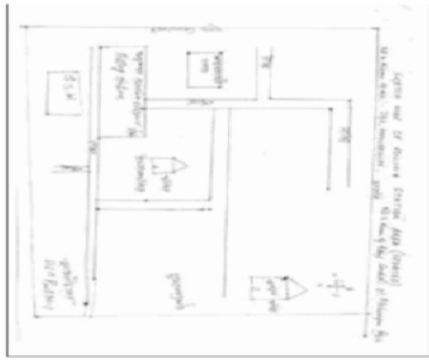

Nazri Naksha