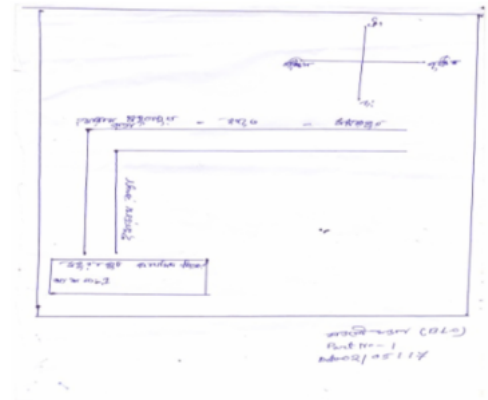

নির্বাচক নিবন্ধন আধিকারিকের স্বাক্ষর

Nazri Naksha

Google Map View

Polling Station Building Front View

Polling Station Front View

Cad View

Key MAP View

বিধানসভা নির্বাচনক্ষেত্রের নং, নাম : 290-ময়ূরেশ্বর  
ভাগ নং, নাম : 1-মহুরাপুর