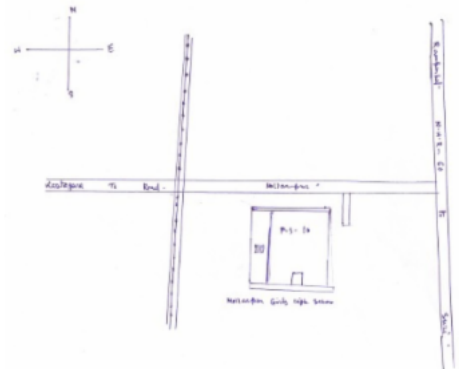

নির্বাচক নিবন্ধন আধিকারিকের স্বাক্ষর

Nazri Naksha

Google Map View

Polling Station Building Front View

Polling Station Front View

Cad View

Key MAP View

1 নাম : মন্তোষ প্রসাদ সিনহা পিতার নাম: রাজেন্দ্র প্রসাদ সিনহা বাড়ির নং : n0004 বয়স : 44 লিঙ্গ : পুরুষ	CBF2875680 ফটো উপলব্ধ	2 নাম : সুচিত্রা সিনহা স্বামীর নাম: শচীন প্রসাদ সিনহা বাড়ির নং : n0004 বয়স : 39 লিঙ্গ : মহিলা	CBF2875177 ফটো উপলব্ধ	3 নাম : শচীন প্রসাদ সিনহা পিতার নাম: রাজেন্দ্র প্রসাদ সিনহা বাড়ির নং : n0004 বয়স : 42 লিঙ্গ : পুরুষ	CBF2875698 ফটো উপলব্ধ
4 নাম : মনি সিনহা স্বামীর নাম: মন্তোষ প্রসাদ সিনহা বাড়ির নং : n0004 বয়স : 38 লিঙ্গ : মহিলা	RSR0041160 ফটো উপলব্ধ	5 নাম : মিতালি সিনহা স্বামীর নাম: সন্তোষ সিনহা বাড়ির নং : n0152 বয়স : 37 লিঙ্গ : মহিলা	CBF2875581 ফটো উপলব্ধ	6 নাম : কোয়েল স্বর্ণকার স্বামীর নাম: কৌশিক স্বর্ণকার বাড়ির নং : n0135 বয়স : 32 লিঙ্গ : মহিলা	RSR1342443 ফটো উপলব্ধ
7 নাম : কুমা ঘোষ (কর্মকার) স্বামীর নাম: সুনীল কর্মকার বাড়ির নং : n0061 বয়স : 33 লিঙ্গ : মহিলা	RSR1610591 ফটো উপলব্ধ	8 নাম : সুনীল কর্মকার পিতার নাম: সনৎ কর্মকার বাড়ির নং : n0061 বয়স : 56 লিঙ্গ : পুরুষ	WB/42/291/579600 ফটো উপলব্ধ	9 নাম : গোবিন্দ কাহার পিতার নাম: নিখিল কাহার বাড়ির নং : n0103 বয়স : 39 লিঙ্গ : পুরুষ	CBF2624856 ফটো উপলব্ধ
10 নাম : বানী কাহার স্বামীর নাম: নিখিল কাহার বাড়ির নং : n0103 বয়স : 60 লিঙ্গ : মহিলা	WB/42/291/579575 ফটো উপলব্ধ	11 নাম : নিখিল কাহার পিতার নাম: ভৈরব কাহার বাড়ির নং : n0103 বয়স : 64 লিঙ্গ : পুরুষ	WB/42/291/579239 ফটো উপলব্ধ	12 নাম : রাখী সেন (গুঁই) স্বামীর নাম: বুদ্ধদেব গুঁই বাড়ির নং : n0066 বয়স : 41 লিঙ্গ : মহিলা	CBF2624815 ফটো উপলব্ধ
13 নাম : তরুণ কুমার গুঁই পিতার নাম: চিত্তামনি গুঁই বাড়ির নং : n0066 বয়স : 61 লিঙ্গ : পুরুষ	WB/42/291/579332 ফটো উপলব্ধ	14 নাম : পার্থ সারথী গুঁই পিতার নাম: নীলমনি গুঁই বাড়ির নং : এন0066 বয়স : 59 লিঙ্গ : পুরুষ	RSR2430254 ফটো উপলব্ধ	15 নাম : আবিরা গুঁই স্বামীর নাম: পার্থ সারথী গুঁই বাড়ির নং : এন0066 বয়স : 42 লিঙ্গ : মহিলা	CBF2622561 ফটো উপলব্ধ
16 নাম : শিপ্রা ব্যানার্জী স্বামীর নাম: প্রতুলকুমার ব্যানার্জী বাড়ির নং : n0066 বয়স : 72 লিঙ্গ : মহিলা	WB/42/291/579264 ফটো উপলব্ধ	17 নাম : প্রতুলকুমার ব্যানার্জী পিতার নাম: পার্বতীনাথ ব্যানার্জী বাড়ির নং : n0066 বয়স : 73 লিঙ্গ : পুরুষ	WB/42/291/579259 ফটো উপলব্ধ	18 নাম : অঞ্জলি গুঁই স্বামীর নাম: মন্থনাথ গুঁই বাড়ির নং : n0066 বয়স : 78 লিঙ্গ : মহিলা	RSR1420074 ফটো উপলব্ধ
19 নাম : সুবোধ গুঁই পিতার নাম: চিত্তামনি গুঁই বাড়ির নং : এন0066 বয়স : 60 লিঙ্গ : পুরুষ	RSR1952472 ফটো উপলব্ধ	20 নাম : কোয়েল গুঁই পিতার নাম: বরুণ গুঁই বাড়ির নং : এন0066 বয়স : 21 লিঙ্গ : মহিলা	RSR2259414 ফটো উপলব্ধ	21 নাম : অর্পণ গুঁই পিতার নাম: পার্থ সারথী গুঁই বাড়ির নং : এন0066 বয়স : 21 লিঙ্গ : পুরুষ	RSR2255420 ফটো উপলব্ধ
22 নাম : পলি গুঁই স্বামীর নাম: বরুণ গুঁই বাড়ির নং : n0066 বয়স : 44 লিঙ্গ : মহিলা	CBF2624823 ফটো উপলব্ধ	23 নাম : বুদ্ধদেব গুঁই পিতার নাম: চিত্তামনি গুঁই বাড়ির নং : n0066 বয়স : 53 লিঙ্গ : পুরুষ	RSR0034827 ফটো উপলব্ধ	24 নাম : মৌমিতা ঘোষ স্বামীর নাম: জগন্নাথ ঘোষ বাড়ির নং : n0060 বয়স : 39 লিঙ্গ : মহিলা	CBF2708675 ফটো উপলব্ধ
25 নাম : সর্মিলা গোস্বামী স্বামীর নাম: দশরথ গোস্বামী বাড়ির নং : n0060 বয়স : 42 লিঙ্গ : মহিলা	RSR0034918 ফটো উপলব্ধ	26 নাম : বাসুদেব গোস্বামী পিতার নাম: রামকুপাল গোস্বামী বাড়ির নং : n0060 বয়স : 50 লিঙ্গ : পুরুষ	WB/42/291/579279 ফটো উপলব্ধ	27 নাম : অমলা গোস্বামী স্বামীর নাম: ডোমা গোস্বামী বাড়ির নং : n0060 বয়স : 46 লিঙ্গ : মহিলা	CBF2811370 ফটো উপলব্ধ
28 নাম : ডোমা গোস্বামী পিতার নাম: রামকুপাল গোস্বামী বাড়ির নং : n0060 বয়স : 55 লিঙ্গ : পুরুষ	WB/42/291/579118 ফটো উপলব্ধ	29 নাম : মিতা ঘোষ স্বামীর নাম: তপন ঘোষ বাড়ির নং : n0017 বয়স : 52 লিঙ্গ : মহিলা	WB/42/291/579731 ফটো উপলব্ধ	30 নাম : দেবতোষ ঘোষ পিতার নাম: তপন কুমার ঘোষ বাড়ির নং : n0017 বয়স : 30 লিঙ্গ : পুরুষ	RSR1512615 ফটো উপলব্ধ