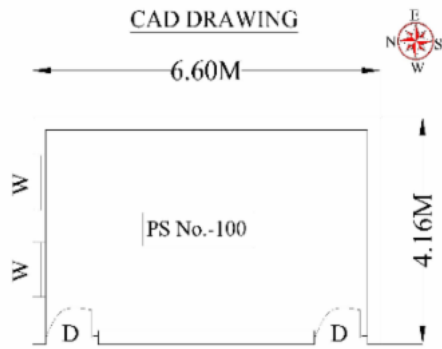

নির্বাচক নিবন্ধন আধিকারিকের স্বাক্ষর

Nazri Naksha

Google Map View

Polling Station Building Front View

Polling Station Front View

Cad View

Key MAP View

1 নাম : গণেশ বায়েন পিতার নাম: সুকুমার বায়েন বাড়ির নং : n0081 বয়স : 41 লিঙ্গ : পুরুষ	RSR1115153 ফটো উপলব্ধ	2 নাম : বরণ দেবাংশী পিতার নাম: চরণদাস দেবাংশী বাড়ির নং : N0026 বয়স : 25 লিঙ্গ : পুরুষ	RSR1885672 ফটো উপলব্ধ	3 নাম : রানাদিত্য দেবাংশী পিতার নাম: নিত্যগোপাল দেবাংশী বাড়ির নং : n0026 বয়স : 47 লিঙ্গ : পুরুষ	LPP1353044 ফটো উপলব্ধ
4 নাম : ইতি দেবাংশী স্বামীর নাম: কাজল দেবাংশী বাড়ির নং : N0026 বয়স : 28 লিঙ্গ : মহিলা	RSR1896752 ফটো উপলব্ধ	5 নাম : দেবদাস দেবাংশী পিতার নাম: গোপেশ্বর দেবাংশী বাড়ির নং : n0026 বয়স : 63 লিঙ্গ : পুরুষ	LPP1352996 ফটো উপলব্ধ	6 নাম : ছায়া দেবাংশী স্বামীর নাম: দেবদাস দেবাংশী বাড়ির নং : n0026 বয়স : 59 লিঙ্গ : মহিলা	WB/41/290/123010 ফটো উপলব্ধ
7 নাম : সজল দেবাংশী পিতার নাম: দেবদাস দেবাংশী বাড়ির নং : n0026 বয়স : 43 লিঙ্গ : পুরুষ	LPP2007631 ফটো উপলব্ধ	8 নাম : রিঙ্কু মণ্ডল (দেবাংশী) স্বামীর নাম: সজল দেবাংশী বাড়ির নং : n0026 বয়স : 37 লিঙ্গ : মহিলা	RSR1193846 ফটো উপলব্ধ	9 নাম : কাজল দেবাংশী পিতার নাম: দেবদাস দেবাংশী বাড়ির নং : n0026 বয়স : 40 লিঙ্গ : পুরুষ	LPP2007649 ফটো উপলব্ধ
10 নাম : চরনদাস দেবাংশী পিতার নাম: গোপেশ্বর দেবাংশী বাড়ির নং : n0026 বয়স : 57 লিঙ্গ : পুরুষ	LPP1352947 ফটো উপলব্ধ	11 নাম : রূপালী দেবাংশী স্বামীর নাম: চরনদাস দেবাংশী বাড়ির নং : n0026 বয়স : 49 লিঙ্গ : মহিলা	LPP1352913 ফটো উপলব্ধ	12 নাম : অনিতা দেবাংশী স্বামীর নাম: রানাদিত্য দেবাংশী বাড়ির নং : n0026 বয়স : 39 লিঙ্গ : মহিলা	RSR1367630 ফটো উপলব্ধ
13 নাম : নীলিমা দেবাংশী স্বামীর নাম: বাপ্পাদিত্য দেবাংশী বাড়ির নং : n0026 বয়স : 43 লিঙ্গ : মহিলা	RSR1544162 ফটো উপলব্ধ	14 নাম : মধুময় পাল পিতার নাম: অরুণ পাল বাড়ির নং : n0026 বয়স : 32 লিঙ্গ : পুরুষ	RSR1367689 ফটো উপলব্ধ	15 নাম : কণিকা দেবাংশী স্বামীর নাম: নিত্যগোপাল দেবাংশী বাড়ির নং : n0026 বয়স : 66 লিঙ্গ : মহিলা	LPP1353002 ফটো উপলব্ধ
16 নাম : বাপ্পাদিত্য দেবাংশী পিতার নাম: নিত্যগোপাল দেবাংশী বাড়ির নং : n0026 বয়স : 44 লিঙ্গ : পুরুষ	LPP1443654 ফটো উপলব্ধ	17 নাম : পুতুল টুডু পিতার নাম: কালু টুডু বাড়ির নং : n0123 বয়স : 50 লিঙ্গ : মহিলা	LPP2355089 ফটো উপলব্ধ	18 নাম : মনু কোনাই পিতার নাম: সহদেব কোনাই বাড়ির নং : n0002 বয়স : 47 লিঙ্গ : পুরুষ	LPP1444272 ফটো উপলব্ধ
19 নাম : কৈলাস কোনাই পিতার নাম: ঠাকুরদাস কোনাই বাড়ির নং : n0010 বয়স : 42 লিঙ্গ : পুরুষ	LPP2007615 ফটো উপলব্ধ	20 নাম : সৃজিত কোনাই পিতার নাম: অধীর কোনাই বাড়ির নং : n0100 বয়স : 26 লিঙ্গ : পুরুষ	RSR1856673 ফটো উপলব্ধ	21 নাম : চিন্ময় কোনাই পিতার নাম: মাধব কোনাই বাড়ির নং : n0101 বয়স : 26 লিঙ্গ : পুরুষ	RSR1856681 ফটো উপলব্ধ
22 নাম : কাকুলী কোনাই স্বামীর নাম: চিন্ময় কোনাই বাড়ির নং : এন0007 বয়স : 23 লিঙ্গ : মহিলা	RSR2387157 ফটো উপলব্ধ	23 নাম : বিশ্বজিৎ কোনাই পিতার নাম: শশাঙ্ক কোনাই বাড়ির নং : n0004 বয়স : 29 লিঙ্গ : পুরুষ	RSR1697002 ফটো উপলব্ধ	24 নাম : কৌশিক কোনাই পিতার নাম: নব কুমার কোনাই বাড়ির নং : n0012 বয়স : 29 লিঙ্গ : পুরুষ	RSR1697010 ফটো উপলব্ধ
25 নাম : নয়ন কোনাই পিতার নাম: সুকুমার কোনাই বাড়ির নং : n0009 বয়স : 27 লিঙ্গ : পুরুষ	RSR1767938 ফটো উপলব্ধ	26 নাম : মোটন কোনাই পিতার নাম: কুশ কোনাই বাড়ির নং : n0090 বয়স : 27 লিঙ্গ : পুরুষ	RSR1767920 ফটো উপলব্ধ	27 নাম : সুকাশ কোনাই পিতার নাম: নিতাই কোনাই বাড়ির নং : n0009 বয়স : 27 লিঙ্গ : পুরুষ	RSR1697150 ফটো উপলব্ধ
28 নাম : সরস্বতী কোনাই স্বামীর নাম: শশাঙ্ক কোনাই বাড়ির নং : n0004 বয়স : 56 লিঙ্গ : মহিলা	WB/41/290/123227 ফটো উপলব্ধ	29 নাম : ইন্দ্রজিৎ কোনাই পিতার নাম: কুশ কোনাই বাড়ির নং : কোনৈ হাউস বয়স : 21 লিঙ্গ : পুরুষ	RSR2313708 ফটো উপলব্ধ	30 নাম : শশাঙ্ক কোনাই পিতার নাম: দেবনারায়ন কোনাই বাড়ির নং : n0004 বয়স : 61 লিঙ্গ : পুরুষ	WB/41/290/123488 ফটো উপলব্ধ