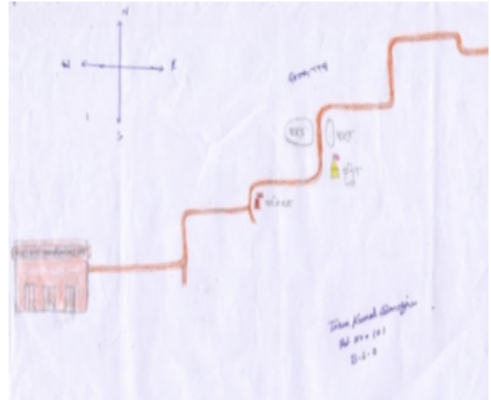

নির্বাচক নিবন্ধন আধিকারিকের স্বাক্ষর

Nazri Naksha

Google Map View

Polling Station Building Front View

Polling Station Front View

Cad View

Key MAP View

বিধানসভা নির্বাচনক্ষেত্রের নং, নাম : 290-ময়ূরেশ্বর
ভাগ নং, নাম : 1-গ্রাম-মজুরহাটী