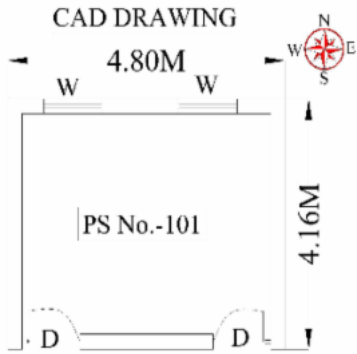

নির্বাচক নিবন্ধন আধিকারিকের স্বাক্ষর

Nazri Naksha

Google Map View

Polling Station Building Front View

Polling Station Front View

Cad View

Key MAP View

বিধানসভা নির্বাচনক্ষেত্রের নং, নাম : 290-ময়ূরেশ্বর
ভাগ নং, নাম : 1-গ্রাম-মজুরহাটী