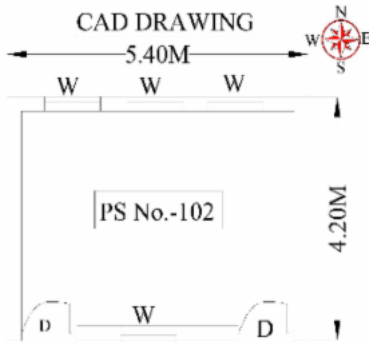

নির্বাচক নিবন্ধন আধিকারিকের স্বাক্ষর

Nazri Naksha

Google Map View

Polling Station Building Front View

Polling Station Front View

Cad View

Key MAP View

বিধানসভা নির্বাচনক্ষেত্রের নং, নাম : 290-ময়ূরেশ্বর  
ভাগ নং, নাম : 1-গ্রাম-ডাবুক পশ্চিম ও উত্তরপাড়া