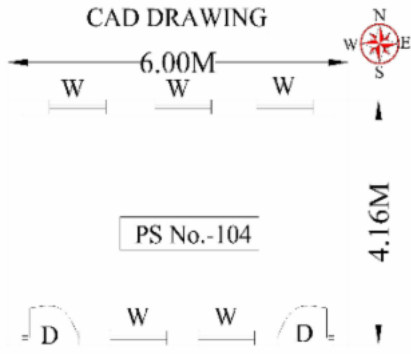

নির্বাচক নিবন্ধন আধিকারিকের স্বাক্ষর

Nazri Naksha

Google Map View

Polling Station Building Front View

Polling Station Front View

Cad View

Key MAP View

1 নাম : বুবাই নাগ পিতার নাম: মনোরঞ্জন নাগ বাড়ির নং : n0165 বয়স : 38 লিঙ্গ : পুরুষ	LPP2356020 ফটো উপলব্ধ	2 নাম : অবনীশ কুমার দাস পিতার নাম: রতন কুমার দাস বাড়ির নং : n0043 বয়স : 42 লিঙ্গ : পুরুষ	LPP2355949 ফটো উপলব্ধ	3 নাম : ঝর্ণারানী দাস স্বামীর নাম: অবনীশ খহসৌ দাস বাড়ির নং : n0043 বয়স : 36 লিঙ্গ : মহিলা	RSR1113489 ফটো উপলব্ধ
4 নাম : নিতি নাগ স্বামীর নাম: বুবিা নাগ বাড়ির নং : নং000 বয়স : 28 লিঙ্গ : মহিলা	RSR1887058 ফটো উপলব্ধ	5 নাম : মুকুল দাই পিতার নাম: গজল দাই বাড়ির নং : নং000 বয়স : 61 লিঙ্গ : পুরুষ	RSR1886928 ফটো উপলব্ধ	6 নাম : বৈশাখী দাই স্বামীর নাম: জ্যোতি দাই বাড়ির নং : নং000 বয়স : 34 লিঙ্গ : মহিলা	RSR1886936 ফটো উপলব্ধ
7 নাম : বিকাশ দাই পিতার নাম: শিবু দাই বাড়ির নং : নং000 বয়স : 27 লিঙ্গ : পুরুষ	RSR1887017 ফটো উপলব্ধ	8 নাম : সুমিতা দাই স্বামীর নাম: বিকাশ দাই বাড়ির নং : নং000 বয়স : 25 লিঙ্গ : মহিলা	RSR1887009 ফটো উপলব্ধ	9 নাম : লক্ষী দাই স্বামীর নাম: কালীচরণ দাই বাড়ির নং : নং000 বয়স : 25 লিঙ্গ : মহিলা	RSR1886985 ফটো উপলব্ধ
10 নাম : অপূর্ব দাস পিতার নাম: গণেশ দাস বাড়ির নং : নং000 বয়স : 26 লিঙ্গ : পুরুষ	RSR1886977 ফটো উপলব্ধ	11 নাম : অর্পিতা দাই স্বামীর নাম: রমেশ দাই বাড়ির নং : নং000 বয়স : 26 লিঙ্গ : মহিলা	RSR1887116 ফটো উপলব্ধ	12 নাম : পাতাসি দাই স্বামীর নাম: অমিত দাই বাড়ির নং : নং000 বয়স : 35 লিঙ্গ : মহিলা	RSR1887140 ফটো উপলব্ধ
13 নাম : ববি দাই স্বামীর নাম: ঈশ্বর দাই বাড়ির নং : নং000 বয়স : 25 লিঙ্গ : মহিলা	RSR1887272 ফটো উপলব্ধ	14 নাম : আশা দাই স্বামীর নাম: অমল দাই বাড়ির নং : নং000 বয়স : 35 লিঙ্গ : মহিলা	RSR1887215 ফটো উপলব্ধ	15 নাম : বাবলি দাই স্বামীর নাম: রাজেন দাই বাড়ির নং : নং000 বয়স : 27 লিঙ্গ : মহিলা	RSR1887082 ফটো উপলব্ধ
16 নাম : বুলু দাই স্বামীর নাম: নিমাই দাই বাড়ির নং : n0067 বয়স : 81 লিঙ্গ : মহিলা	WB/41/290/129489 ফটো উপলব্ধ	17 নাম : মিতালী দাই স্বামীর নাম: সুখেন দাই বাড়ির নং : n0143 বয়স : 38 লিঙ্গ : মহিলা	RSR1545573 ফটো উপলব্ধ	18 নাম : কলেজ দাই পিতার নাম: আশীষ দাই বাড়ির নং : n0075 বয়স : 29 লিঙ্গ : পুরুষ	RSR1629112 ফটো উপলব্ধ
19 নাম : সুজিতা দাই স্বামীর নাম: কলেজ দাই বাড়ির নং : নং000 বয়স : 25 লিঙ্গ : মহিলা	RSR1886894 ফটো উপলব্ধ	20 নাম : দীপ দাই পিতার নাম: আশীষ দাই বাড়ির নং : নং000 বয়স : 25 লিঙ্গ : পুরুষ	RSR1886886 ফটো উপলব্ধ	21 নাম : চুমকি দাই স্বামীর নাম: সুফল দাই বাড়ির নং : নং000 বয়স : 26 লিঙ্গ : মহিলা	RSR1886860 ফটো উপলব্ধ
22 নাম : সন্তোষী দাই স্বামীর নাম: হরিচরণ দাই বাড়ির নং : N002 বয়স : 24 লিঙ্গ : মহিলা	RSR2014645 ফটো উপলব্ধ	23 নাম : রাহুল দাই পিতার নাম: সুখেন দাই বাড়ির নং : নং196 বয়স : 22 লিঙ্গ : পুরুষ	RSR2188225 ফটো উপলব্ধ	24 নাম : মিলি দাই স্বামীর নাম: সুরজিত দাই বাড়ির নং : এন0110 বয়স : 23 লিঙ্গ : মহিলা	RSR2272664 ফটো উপলব্ধ
25 নাম : শিউলি দাই স্বামীর নাম: বিলোচন দাই বাড়ির নং : এন0070 বয়স : 23 লিঙ্গ : মহিলা	RSR2272672 ফটো উপলব্ধ	26 নাম : সুব্রত দাই পিতার নাম: অজিত দাই বাড়ির নং : এন0000 বয়স : 29 লিঙ্গ : পুরুষ	RSR1630037 ফটো উপলব্ধ	27 নাম : নিতাই দাই পিতার নাম: অক্ষয় দাই বাড়ির নং : n0195 বয়স : 64 লিঙ্গ : পুরুষ	RSR1368802 ফটো উপলব্ধ
28 নাম : সুখেন দাই পিতার নাম: নিতাই দাই বাড়ির নং : n0196 বয়স : 44 লিঙ্গ : পুরুষ	RSR1368810 ফটো উপলব্ধ	29 নাম : নিয়তি দাই স্বামীর নাম: অমিয় দাই বাড়ির নং : n0083 বয়স : 36 লিঙ্গ : মহিলা	LPP2411940 ফটো উপলব্ধ	30 নাম : অভিজিৎ দাই পিতার নাম: স্বপন দাই বাড়ির নং : n0054 বয়স : 29 লিঙ্গ : পুরুষ	RSR1698042 ফটো উপলব্ধ