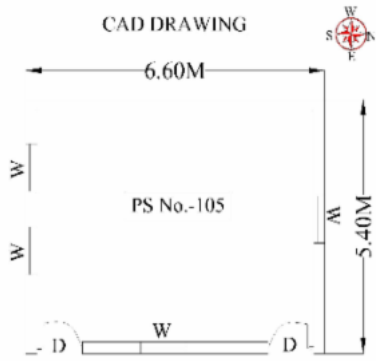

নির্বাচক নিবন্ধন আধিকারিকের স্বাক্ষর

Nazri Naksha

Google Map View

Polling Station Building Front View

Polling Station Front View

Cad View

Key MAP View

বিধানসভা নির্বাচনক্ষেত্রের নং, নাম : 290-ময়ূরেশ্বর  
ভাগ নং, নাম : 1-গ্রাম-পূর্ব বীরচন্দ্রপুর