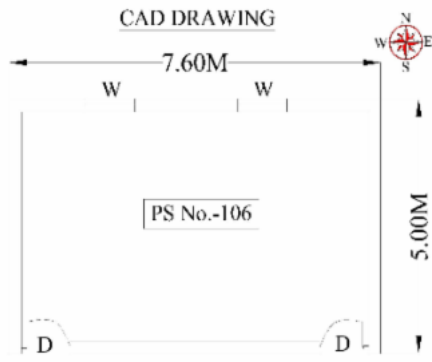

নির্বাচক নিবন্ধন আধিকারিকের স্বাক্ষর

Nazri Naksha

Google Map View

Polling Station Building Front View

Polling Station Front View

Cad View

Key MAP View

বিধানসভা নির্বাচনক্ষেত্রের নং, নাম : 290-ময়ূরেরশ্বর
ভাগ নং, নাম : 1-গ্রাম-উত্তর-পূর্ববীরচন্দ্রপুর,মৌজা-বীরচন্দ্রপুর,164