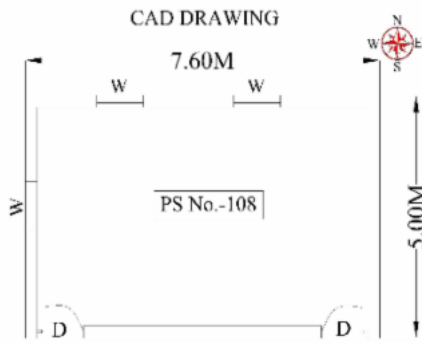

নির্বাচক নিবন্ধন আধিকারিকের স্বাক্ষর

Nazri Naksha

Google Map View

Polling Station Building Front View

Polling Station Front View

Cad View

Key MAP View

1 নাম : বিউটি দাস স্বামীর নাম: প্রসেনজিৎ দাস বাড়ির নং : n0129 বয়স : 30 লিঙ্গ : মহিলা	RSR1769892 ফটো উপলব্ধ	2 নাম : মৌসুমি দাস স্বামীর নাম: শ্যামল দাস বাড়ির নং : n0005 বয়স : 38 লিঙ্গ : মহিলা	LPP2412641 ফটো উপলব্ধ	3 নাম : ছোটন দাস পিতার নাম: গদাধর দাস বাড়ির নং : n0005 বয়স : 31 লিঙ্গ : পুরুষ	RSR1547140 ফটো উপলব্ধ
4 নাম : সাহেব দাস পিতার নাম: গদাধর দাস বাড়ির নং : n0005 বয়স : 30 লিঙ্গ : পুরুষ	RSR1547181 ফটো উপলব্ধ	5 নাম : সোহাগী দাস স্বামীর নাম: মঙ্গল চন্দ্র দাস বাড়ির নং : n0003 বয়স : 43 লিঙ্গ : মহিলা	LPP2015618 ফটো উপলব্ধ	6 নাম : মঙ্গল চন্দ্র দাস পিতার নাম: রাখহরী দাস বাড়ির নং : n0003 বয়স : 59 লিঙ্গ : পুরুষ	RSR1981463 ফটো উপলব্ধ
7 নাম : আদুরীরানী দাস স্বামীর নাম: দারিকানাথ দাস বাড়ির নং : n0002 বয়স : 59 লিঙ্গ : মহিলা	WB/41/290/144249 ফটো উপলব্ধ	8 নাম : হাসি দাস স্বামীর নাম: বিশ্বনাথ দাস বাড়ির নং : n0002 বয়স : 60 লিঙ্গ : মহিলা	WB/41/290/144248 ফটো উপলব্ধ	9 নাম : লতিকা দাস স্বামীর নাম: রমানাথ দাস বাড়ির নং : n0002 বয়স : 63 লিঙ্গ : মহিলা	LPP1385194 ফটো উপলব্ধ
10 নাম : নোটন মাল পিতার নাম: সাধন মাল বাড়ির নং : N0002 বয়স : 24 লিঙ্গ : পুরুষ	RSR2017127 ফটো উপলব্ধ	11 নাম : গৌতম মাল পিতার নাম: মিলন মাল বাড়ির নং : N0003 বয়স : 25 লিঙ্গ : পুরুষ	RSR2017192 ফটো উপলব্ধ	12 নাম : প্রসেনজিৎ দাস পিতার নাম: রমানাথ দাস বাড়ির নং : n0002 বয়স : 39 লিঙ্গ : পুরুষ	RSR1290444 ফটো উপলব্ধ
13 নাম : বাপ্পাদিত্য দাস পিতার নাম: রামনাথ দাস বাড়ির নং : n0002 বয়স : 42 লিঙ্গ : পুরুষ	LPP2015592 ফটো উপলব্ধ	14 নাম : পাপিয়া দাস স্বামীর নাম: বাপ্পাদিত্য দাস বাড়ির নং : n0002 বয়স : 32 লিঙ্গ : মহিলা	RSR1370154 ফটো উপলব্ধ	15 নাম : মনু দাস পিতার নাম: রাখহরী দাস বাড়ির নং : n0003 বয়স : 98 লিঙ্গ : পুরুষ	WB/41/290/144345 ফটো উপলব্ধ
16 নাম : মীরা দাস স্বামীর নাম: মনু দাস বাড়ির নং : n0003 বয়স : 65 লিঙ্গ : মহিলা	RSR2181774 ফটো উপলব্ধ	17 নাম : শুভঙ্কর দাস পিতার নাম: মনু দাস বাড়ির নং : n0003 বয়স : 31 লিঙ্গ : পুরুষ	RSR1452234 ফটো উপলব্ধ	18 নাম : প্রহ্লাদ দাস পিতার নাম: নারায়ন দাস বাড়ির নং : n0003 বয়স : 40 লিঙ্গ : পুরুষ	LPP2219442 ফটো উপলব্ধ
19 নাম : রিংকী দাস স্বামীর নাম: প্রহ্লাদ দাস বাড়ির নং : n0003 বয়স : 36 লিঙ্গ : মহিলা	RSR1290121 ফটো উপলব্ধ	20 নাম : রেনুকা দাস স্বামীর নাম: পিযুষ দাস বাড়ির নং : n0003 বয়স : 41 লিঙ্গ : মহিলা	LPP2219467 ফটো উপলব্ধ	21 নাম : লারু দাস পিতার নাম: অনাদি দাস বাড়ির নং : n0004 বয়স : 60 লিঙ্গ : পুরুষ	WB/41/290/144385 ফটো উপলব্ধ
22 নাম : অলোকারানী দাস স্বামীর নাম: গদাধর দাস বাড়ির নং : n0005 বয়স : 69 লিঙ্গ : মহিলা	LPP2015576 ফটো উপলব্ধ	23 নাম : শ্যামল দাস পিতার নাম: গদাধর দাস বাড়ির নং : n0005 বয়স : 52 লিঙ্গ : পুরুষ	WB/41/290/144059 ফটো উপলব্ধ	24 নাম : পূর্ণিমা দাস স্বামীর নাম: নারায়ন দাস বাড়ির নং : n0003 বয়স : 61 লিঙ্গ : মহিলা	WB/41/290/144202 ফটো উপলব্ধ
25 নাম : পীযুষ দাস পিতার নাম: নারায়ন দাস বাড়ির নং : n0003 বয়স : 43 লিঙ্গ : পুরুষ	LPP2015600 ফটো উপলব্ধ	26 নাম : জয়িতা দাস স্বামীর নাম: সাহেব দাস বাড়ির নং : এন0000 বয়স : 23 লিঙ্গ : মহিলা	RSR2119576 ফটো উপলব্ধ	27 নাম : দীপঙ্কর দাস পিতার নাম: মনু দাস বাড়ির নং : এন0000 বয়স : 26 লিঙ্গ : পুরুষ	RSR1888718 ফটো উপলব্ধ
28 নাম : লক্ষী দাস স্বামীর নাম: লাডু দাস বাড়ির নং : এন0004 বয়স : 51 লিঙ্গ : মহিলা	RSR1981703 ফটো উপলব্ধ	29 নাম : প্রিয়াকা দাস পিতার নাম: লাডু দাস বাড়ির নং : এন0004 বয়স : 23 লিঙ্গ : মহিলা	RSR2119428 ফটো উপলব্ধ	30 নাম : রাজেশ দাস পিতার নাম: শ্যামল দাস বাড়ির নং : এন0005 বয়স : 23 লিঙ্গ : পুরুষ	RSR2119436 ফটো উপলব্ধ