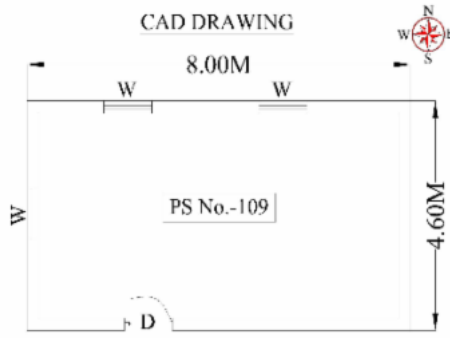

নির্বাচক নিবন্ধন আধিকারিকের স্বাক্ষর

Nazri Naksha

Google Map View

Polling Station Building Front View

Polling Station Front View

Cad View

Key MAP View

1 নাম : উৎপল চক্রবর্তী পিতার নাম: শংকরচন্দ্র চক্রবর্তী বাড়ির নং : n0116 বয়স : 67 লিঙ্গ : পুরুষ	WB/41/290/147519	ফটো উপলব্ধ	2 নাম : চন্দনারানী চক্রবর্তী স্বামীর নাম: উৎপল চক্রবর্তী বাড়ির নং : n0116 বয়স : 56 লিঙ্গ : মহিলা	WB/41/290/147306	ফটো উপলব্ধ	3 নাম : বাসুদেব চৌধুরী পিতার নাম: বাকাশ্যাম চৌধুরী বাড়ির নং : n0001 বয়স : 66 লিঙ্গ : পুরুষ	WB/41/290/147534	ফটো উপলব্ধ
4 নাম : প্রভাতী চৌধুরী স্বামীর নাম: বাসুদেব চৌধুরী বাড়ির নং : n0001 বয়স : 61 লিঙ্গ : মহিলা	WB/41/290/147571	ফটো উপলব্ধ	5 নাম : অঞ্জলী চৌধুরী স্বামীর নাম: জয়দেব চৌধুরী বাড়ির নং : n0002 বয়স : 60 লিঙ্গ : মহিলা	WB/41/290/147404	ফটো উপলব্ধ	6 নাম : তামাল চৌধুরী পিতার নাম: জয়দেব চৌধুরী বাড়ির নং : n0002 বয়স : 42 লিঙ্গ : পুরুষ	LPP2219632	ফটো উপলব্ধ
7 নাম : কালিচরন চৌধুরী পিতার নাম: জয়দেব চৌধুরী বাড়ির নং : n0002 বয়স : 41 লিঙ্গ : পুরুষ	LPP2219640	ফটো উপলব্ধ	8 নাম : সুমিতা চৌধুরী(পাল) স্বামীর নাম: কালিচরন চৌধুরী বাড়ির নং : n0002 বয়স : 31 লিঙ্গ : মহিলা	RSR1547637	ফটো উপলব্ধ	9 নাম : দুলাল চৌধুরী পিতার নাম: কমলাকান্ত চৌধুরী বাড়ির নং : n0003 বয়স : 60 লিঙ্গ : পুরুষ	WB/41/290/147502	ফটো উপলব্ধ
10 নাম : মাধবী লতা চৌধুরী স্বামীর নাম: দুলাল চৌধুরী বাড়ির নং : n0003 বয়স : 40 লিঙ্গ : মহিলা	RSR0447961	ফটো উপলব্ধ	11 নাম : মৌসুমী সরকার স্বামীর নাম: গোপাল চৌধুরী বাড়ির নং : এন0001 বয়স : 25 লিঙ্গ : মহিলা	RSR2271047	ফটো উপলব্ধ	12 নাম : বাবন চৌধুরী পিতার নাম: দুলাল চৌধুরী বাড়ির নং : n0250 বয়স : 27 লিঙ্গ : পুরুষ	RSR1839547	ফটো উপলব্ধ
13 নাম : সোনামনি চৌধুরী স্বামীর নাম: তামাল চৌধুরী বাড়ির নং : n0002 বয়স : 38 লিঙ্গ : মহিলা	RSR0447995	ফটো উপলব্ধ	14 নাম : গোপাল চৌধুরী পিতার নাম: বাসুদেব চৌধুরী বাড়ির নং : n0001 বয়স : 29 লিঙ্গ : পুরুষ	RSR1699008	ফটো উপলব্ধ	15 নাম : চায়না ঠাকুর স্বামীর নাম: দীনেশচন্দ্র ঠাকুর বাড়ির নং : n0117 বয়স : 69 লিঙ্গ : মহিলা	WB/41/290/147324	ফটো উপলব্ধ
16 নাম : দীপক লেট পিতার নাম: দীনেশ লেট বাড়ির নং : n0117 বয়স : 41 লিঙ্গ : পুরুষ	RSR1197326	ফটো উপলব্ধ	17 নাম : অঞ্জলী খান্ডার(বাগ্দী) স্বামীর নাম: সুবল বাগ্দী বাড়ির নং : n0264 বয়স : 27 লিঙ্গ : মহিলা	RSR1839687	ফটো উপলব্ধ	18 নাম : কমল দত্ত পিতার নাম: চৈতন্য দত্ত বাড়ির নং : n0260 বয়স : 26 লিঙ্গ : পুরুষ	RSR1839646	ফটো উপলব্ধ
19 নাম : শিউলি মালিক স্বামীর নাম: কমল দত্ত বাড়ির নং : এন0260 বয়স : 21 লিঙ্গ : মহিলা	RSR2360493	ফটো উপলব্ধ	20 নাম : আন্তিক দত্ত পিতার নাম: দুর্গেশ্বর দত্ত বাড়ির নং : n0261 বয়স : 26 লিঙ্গ : পুরুষ	RSR1839653	ফটো উপলব্ধ	21 নাম : ইন্দ্রানী দত্ত পিতার নাম: সন্তোষ দত্ত বাড়ির নং : এন0004 বয়স : 22 লিঙ্গ : মহিলা	RSR2270619	ফটো উপলব্ধ
22 নাম : চৈতী দত্ত পিতার নাম: কেনারাম দত্ত বাড়ির নং : এন0013 বয়স : 21 লিঙ্গ : মহিলা	RSR2270841	ফটো উপলব্ধ	23 নাম : দীপক দত্ত পিতার নাম: সনাত দত্ত বাড়ির নং : n0005 বয়স : 49 লিঙ্গ : পুরুষ	WB/41/290/147019	ফটো উপলব্ধ	24 নাম : মাম্পি দত্ত স্বামীর নাম: দীপক দত্ত বাড়ির নং : 21 বয়স : 29 লিঙ্গ : মহিলা	RSR1698968	ফটো উপলব্ধ
25 নাম : রোহিনী দে দত্ত স্বামীর নাম: সন্তু দত্ত বাড়ির নং : এন0225 বয়স : 24 লিঙ্গ : মহিলা	SIP2061489	ফটো উপলব্ধ	26 নাম : নিলাশ দত্ত পিতার নাম: লক্ষীকান্ত দত্ত বাড়ির নং : n0013 বয়স : 35 লিঙ্গ : পুরুষ	RSR0448225	ফটো উপলব্ধ	27 নাম : বর্নালী দত্ত পিতার নাম: বঙ্কিম চন্দ্র দত্ত বাড়ির নং : N0010 বয়স : 24 লিঙ্গ : মহিলা	RSR2017945	ফটো উপলব্ধ
28 নাম : অরিন্দম দত্ত পিতার নাম: দীপক দত্ত বাড়ির নং : N0005 বয়স : 24 লিঙ্গ : পুরুষ	RSR2017531	ফটো উপলব্ধ	29 নাম : মামনি মন্ডল স্বামীর নাম: তপন কুমার সরকার বাড়ির নং : N0012 বয়স : 33 লিঙ্গ : মহিলা	RSR2017366	ফটো উপলব্ধ	30 নাম : সন্তু দত্ত পিতার নাম: সুব্রত দত্ত বাড়ির নং : n0225 বয়স : 27 লিঙ্গ : পুরুষ	RSR1770031	ফটো উপলব্ধ