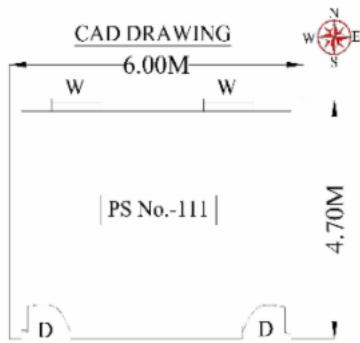

নির্বাচক নিবন্ধন আধিকারিকের স্বাক্ষর

Nazri Naksha

Google Map View

Polling Station Building Front View

Polling Station Front View

Cad View

Key MAP View

বিধানসভা নির্বাচনক্ষেত্রের নং, নাম : 290-ময়ূরেশ্বর  
ভাগ নং, নাম : 1-হাজিপুর (অংশ)