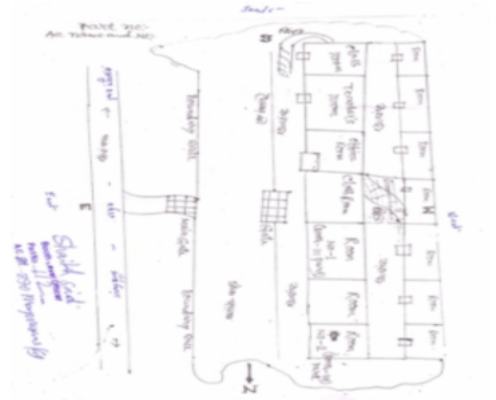

নির্বাচক নিবন্ধন আধিকারিকের স্বাক্ষর

Nazri Naksha

Google Map View

Polling Station Building Front View

Polling Station Front View

Cad View

Key MAP View

বিধানসভা নির্বাচনক্ষেত্রের নং, নাম : 290-ময়ূরেশ্বর
ভাগ নং, নাম : 1-হাজীপুর (অংশ)