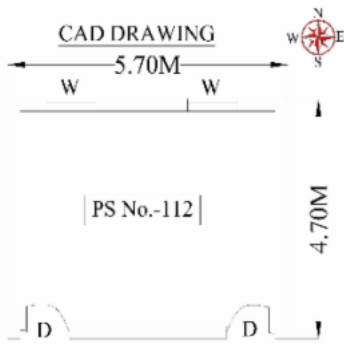

নির্বাচক নিবন্ধন আধিকারিকের স্বাক্ষর

Nazri Naksha

Google Map View

Polling Station Building Front View

Polling Station Front View

Cad View

Key MAP View

বিধানসভা নির্বাচনক্ষেত্রের নং, নাম : 290-ময়ূরেশ্বর
ভাগ নং, নাম : 1-হাজীপুর (অংশ)