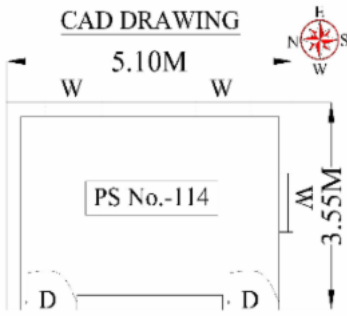

নির্বাচক নিবন্ধন আধিকারিকের স্বাক্ষর

Nazri Naksha

Google Map View

Polling Station Building Front View

Polling Station Front View

Cad View

Key MAP View

বিধানসভা নির্বাচনক্ষেত্রের নং, নাম : 290-ময়ূরেশ্বর
ভাগ নং, নাম : 1-ঘোষগ্রাম উত্তর