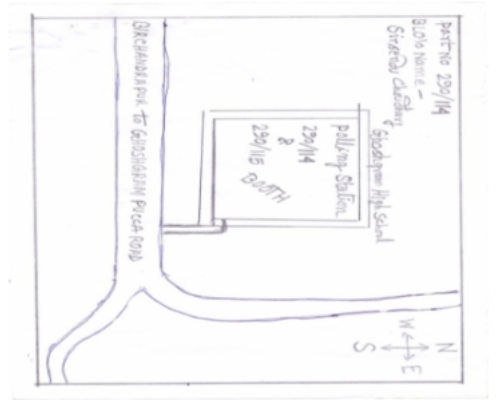

নির্বাচক নিবন্ধন আধিকারিকের স্বাক্ষর

Nazri Naksha

Google Map View

Polling Station Building Front View

Polling Station Front View

Cad View

Key MAP View

বিধানসভা নির্বাচনক্ষেত্রের নং, নাম : 290-ময়ূরেশ্বর
ভাগ নং, নাম : 1-ঘোষগ্রাম উত্তর