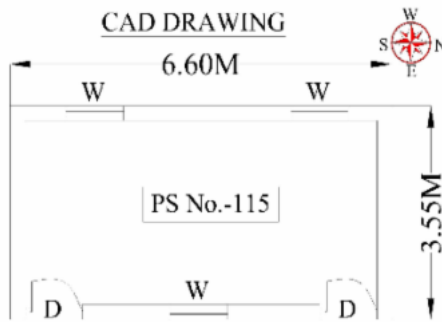

নির্বাচক নিবন্ধন আধিকারিকের স্বাক্ষর

Nazri Naksha

Google Map View

Polling Station Building Front View

Polling Station Front View

Cad View

Key MAP View

1 নাম : সুপ্রিয়া দলুই স্বামীর নাম: বিজয় দলুই বাড়ির নং : n0043 বয়স : 42 লিঙ্গ : মহিলা	LPP2024040 ফটো উপলব্ধ	2 নাম : বিজয় দলুই পিতার নাম: বিশ্বনাথ দলুই বাড়ির নং : n0043 বয়স : 46 লিঙ্গ : পুরুষ	LPP2414092 ফটো উপলব্ধ	3 নাম : অসীমা দলুই স্বামীর নাম: পরেশ দলুই বাড়ির নং : n0043 বয়স : 38 লিঙ্গ : মহিলা	RSR1115773 ফটো উপলব্ধ
4 নাম : পরেশ দলুই পিতার নাম: বিশ্বনাথ দলুই বাড়ির নং : n0043 বয়স : 50 লিঙ্গ : পুরুষ	WB/41/290/159389 ফটো উপলব্ধ	5 নাম : চিরঞ্জিত দলুই পিতার নাম: বিশ্বনাথ দলুই বাড়ির নং : n0043 বয়স : 33 লিঙ্গ : পুরুষ	RSR1549831 ফটো উপলব্ধ	6 নাম : কাজলবালা দলুই স্বামীর নাম: বৈদ্যনাথ দলুই বাড়ির নং : n0043 বয়স : 61 লিঙ্গ : মহিলা	WB/41/290/159288 ফটো উপলব্ধ
7 নাম : বৈদ্যনাথ দলুই পিতার নাম: বিশ্বনাথ দলুই বাড়ির নং : n0043 বয়স : 66 লিঙ্গ : পুরুষ	WB/41/290/159295 ফটো উপলব্ধ	8 নাম : রহিতোষ লেট পিতার নাম: নিমাই লেট বাড়ির নং : n0204 বয়স : 36 লিঙ্গ : পুরুষ	RSR1115633 ফটো উপলব্ধ	9 নাম : বলরাম মুখার্জী পিতার নাম: অমলানন্দ মুখার্জী বাড়ির নং : n0111 বয়স : 55 লিঙ্গ : পুরুষ	LPP2359198 ফটো উপলব্ধ
10 নাম : রুমকী মুখার্জী স্বামীর নাম: বলরাম মুখার্জী বাড়ির নং : n0111 বয়স : 46 লিঙ্গ : মহিলা	LPP2359180 ফটো উপলব্ধ	11 নাম : বাচ্চু লেট পিতার নাম: অশোক লেট বাড়ির নং : n0230 বয়স : 36 লিঙ্গ : পুরুষ	RSR1115559 ফটো উপলব্ধ	12 নাম : ভৃগুমনি দলুই পিতার নাম: বিজয় দলুই বাড়ির নং : ঘোষণাম বয়স : 22 লিঙ্গ : পুরুষ	RSR2286250 ফটো উপলব্ধ
13 নাম : কামদেব দলুই পিতার নাম: বিজয় দলুই বাড়ির নং : এন0000 বয়স : 25 লিঙ্গ : পুরুষ	RSR1889369 ফটো উপলব্ধ	14 নাম : কেয়া (কবিরাজ)মন্ডল স্বামীর নাম: চন্দ্রশেখর রবিরাজ বাড়ির নং : n0234 বয়স : 28 লিঙ্গ : মহিলা	RSR1805837 ফটো উপলব্ধ	15 নাম : ঝুমি কবিরাজ স্বামীর নাম: দুঃখ নিবারন কবিরাজ বাড়ির নং : N0057 বয়স : 25 লিঙ্গ : মহিলা	RSR2022101 ফটো উপলব্ধ
16 নাম : করুণাময়ী কবিরাজ স্বামীর নাম: শিবশান্ত কবিরাজ বাড়ির নং : n0037 বয়স : 50 লিঙ্গ : মহিলা	LPP2023935 ফটো উপলব্ধ	17 নাম : দুঃখ নিবারন কবিরাজ পিতার নাম: হলধর কবিরাজ বাড়ির নং : n0057 বয়স : 47 লিঙ্গ : পুরুষ	LPP2023901 ফটো উপলব্ধ	18 নাম : মুক্তিরানী কবিরাজ স্বামীর নাম: নারায়ন কবিরাজ বাড়ির নং : n0037 বয়স : 87 লিঙ্গ : মহিলা	WB/41/290/159368 ফটো উপলব্ধ
19 নাম : প্রশান্ত কবিরাজ পিতার নাম: নারায়ন কবিরাজ বাড়ির নং : n0037 বয়স : 69 লিঙ্গ : পুরুষ	WB/41/290/159045 ফটো উপলব্ধ	20 নাম : মাধবী কবিরাজ স্বামীর নাম: প্রশান্ত কবিরাজ বাড়ির নং : n0037 বয়স : 66 লিঙ্গ : মহিলা	WB/41/290/159459 ফটো উপলব্ধ	21 নাম : রামকৃষ্ণ কবিরাজ পিতার নাম: প্রশান্ত কবিরাজ বাড়ির নং : n0037 বয়স : 47 লিঙ্গ : পুরুষ	LPP1384924 ফটো উপলব্ধ
22 নাম : তপ্তি কবিরাজ (সরকার) স্বামীর নাম: রামকৃষ্ণ কবিরাজ বাড়ির নং : n0037 বয়স : 32 লিঙ্গ : মহিলা	RSR1454461 ফটো উপলব্ধ	23 নাম : সোহাগী কবিরাজ স্বামীর নাম: সুশান্ত কবিরাজ বাড়ির নং : n0037 বয়স : 60 লিঙ্গ : মহিলা	WB/41/290/159458 ফটো উপলব্ধ	24 নাম : বিবেকানন্দ কবিরাজ পিতার নাম: সুশান্ত কবিরাজ বাড়ির নং : n0037 বয়স : 38 লিঙ্গ : পুরুষ	LPP2359131 ফটো উপলব্ধ
25 নাম : সুকুমার কবিরাজ পিতার নাম: ভূধর কবিরাজ বাড়ির নং : n0054 বয়স : 61 লিঙ্গ : পুরুষ	WB/41/290/159390 ফটো উপলব্ধ	26 নাম : নীলিমা কবিরাজ স্বামীর নাম: সুকুমার কবিরাজ বাড়ির নং : n0054 বয়স : 58 লিঙ্গ : মহিলা	WB/41/290/159431 ফটো উপলব্ধ	27 নাম : রাহুল কবিরাজ পিতার নাম: সুকুমার কবিরাজ বাড়ির নং : n0054 বয়স : 29 লিঙ্গ : পুরুষ	RSR1631449 ফটো উপলব্ধ
28 নাম : বুলুরানী কবিরাজ স্বামীর নাম: গোপাল কবিরাজ বাড়ির নং : n0055 বয়স : 74 লিঙ্গ : মহিলা	WB/41/290/159331 ফটো উপলব্ধ	29 নাম : ইতি কবিরাজ স্বামীর নাম: হারাধন কবিরাজ বাড়ির নং : n0218 বয়স : 29 লিঙ্গ : মহিলা	RSR1771260 ফটো উপলব্ধ	30 নাম : উল্লাস কবিরাজ পিতার নাম: জিতেন কবিরাজ বাড়ির নং : n0222 বয়স : 27 লিঙ্গ : পুরুষ	RSR1771302 ফটো উপলব্ধ