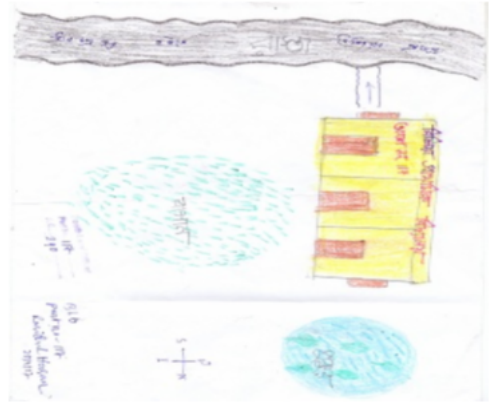

নির্বাচক নিবন্ধন আধিকারিকের স্বাক্ষর

Nazri Naksha

Google Map View

Polling Station Building Front View

Polling Station Front View

Cad View

Key MAP View

বিধানসভা নির্বাচনক্ষেত্রের নং, নাম : 290-ময়ূরেশ্বর
ভাগ নং, নাম : 1-গ্রাম-বিশিষ্টা পূর্বপাড়া