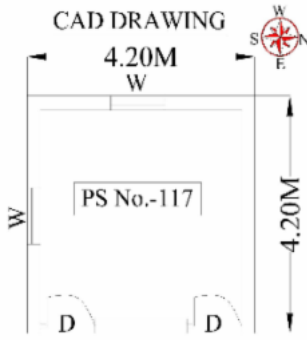

নির্বাচক নিবন্ধন আধিকারিকের স্বাক্ষর

Nazri Naksha

Google Map View

Polling Station Building Front View

Polling Station Front View

Cad View

Key MAP View

বিধানসভা নির্বাচনক্ষেত্রের নং, নাম : 290-ময়ূরেশ্বর
ভাগ নং, নাম : 1-গ্রাম-বিশিষ্টা পূর্বপাড়া