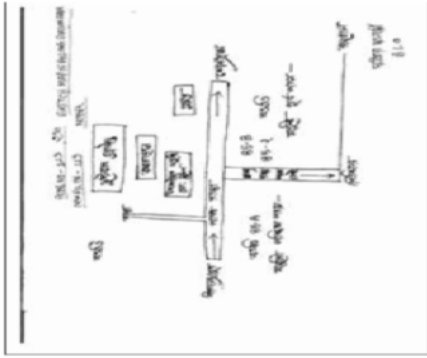

নির্বাচক নিবন্ধন আধিকারিকের স্বাক্ষর

Nazri Naksha

Google Map View

Polling Station Building Front View

Polling Station Front View

Cad View

Key MAP View

বিধানসভা নির্বাচনক্ষেত্রের নং, নাম : 290-ময়ূরেশ্বর
ভাগ নং, নাম : 1-গ্রাম-কানাইপুর