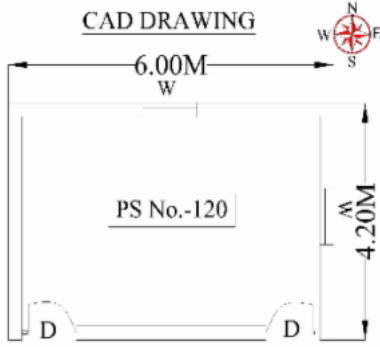

নির্বাচক নিবন্ধন আধিকারিকের স্বাক্ষর

Nazri Naksha

Google Map View

Polling Station Building Front View

Polling Station Front View

Cad View

Key MAP View

বিধানসভা নির্বাচনক্ষেত্রের নং, নাম : 290-ময়ূরেশ্বর
ভাগ নং, নাম : 1-গ্রাম-যবনী পূর্বপাড়া