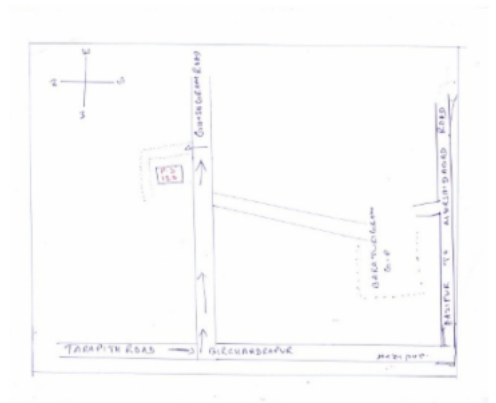

নির্বাচক নিবন্ধন আধিকারিকের স্বাক্ষর

Nazri Naksha

Google Map View

Polling Station Building Front View

Polling Station Front View

Cad View

Key MAP View

বিধানসভা নির্বাচনক্ষেত্রের নং, নাম : 290-ময়ূরেশ্বর
ভাগ নং, নাম : 1-গ্রাম-যবনী পূর্বপাড়া